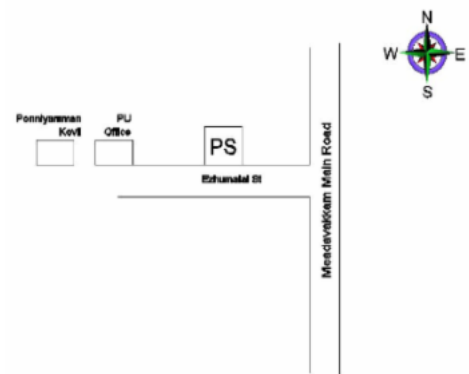

**Nazri Naksha**

**Google Map View**

**Polling Station Building Front View**

**Polling Station Front View**

**Cad View**

**Key MAP View**

1 பெயர் : ஷேக் மதார் தித் தந்தையின் பெயர்: அப்துர் ரஹிம் வீட்டு எண் : 0 வயது : 70 பாலினம் : ஆண் Photo is available	TAU5728191	S 2 பெயர் : சையத் இப்ராகிம் தந்தையின் பெயர்: சுல்தான் வீட்டு எண் : 0 வயது : 65 பாலினம் : ஆண் Photo is available	TAU5765003	3 பெயர் : ஜெயபுர் - தந்தையின் பெயர்: கிருஷ்ணமூர்த்தி - வீட்டு எண் : 1-226 வயது : 32 பாலினம் : பெண் Photo is available	TAU2450633
4 பெயர் : மோகன்ராஜ் - தந்தையின் பெயர்: கிருஷ்ணாமூர்த்தி - வீட்டு எண் : 1-226 வயது : 30 பாலினம் : ஆண் Photo is available	TAU3723418	5 பெயர் : மணி - தந்தையின் பெயர்: கருப்பையா - வீட்டு எண் : 1-227 வயது : 51 பாலினம் : ஆண் Photo is available	TAU1871482	6 பெயர் : சக்திவேல் - தந்தையின் பெயர்: பெரியசாமி - வீட்டு எண் : 1-229-2 வயது : 51 பாலினம் : ஆண் Photo is available	FYL8998684
7 பெயர் : ஜெயா - கணவர் பெயர்: சக்திவேல் - வீட்டு எண் : 1-229-2 வயது : 47 பாலினம் : பெண் Photo is available	FYL8997967	8 பெயர் : ரமேஷ் - தந்தையின் பெயர்: ஜெயராமன் - வீட்டு எண் : 1-230 வயது : 65 பாலினம் : ஆண் Photo is available	TAU5595012	9 பெயர் : ஆறுமுகம் - இதரர் பெயர்: ஆறுமுகம் - வீட்டு எண் : 1-230 வயது : 63 பாலினம் : ஆண் Photo is available	TAU1660687
10 பெயர் : அஞ்சலிதேவி - கணவர் பெயர்: ரமேஷ் - வீட்டு எண் : 1-230 வயது : 58 பாலினம் : பெண் Photo is available	TAU5595020	11 பெயர் : ரமேஷ் - தந்தையின் பெயர்: சுப்புரமணியன் - வீட்டு எண் : 1-231 வயது : 41 பாலினம் : ஆண் Photo is available	TAU0933168	12 பெயர் : வெங்கட்ராமன் - தந்தையின் பெயர்: செல்வராஜ் - வீட்டு எண் : 1-231 வயது : 38 பாலினம் : ஆண் Photo is available	EZZ8190084
13 பெயர் : மதுரைமுத்து - தந்தையின் பெயர்: பெருமாள் - வீட்டு எண் : 1-232-1 வயது : 85 பாலினம் : ஆண் Photo is available	FYL4678256	14 பெயர் : வேண்டாமிர்தம் - கணவர் பெயர்: மதுரைமுத்து - வீட்டு எண் : 1-232-1 வயது : 75 பாலினம் : பெண் Photo is available	FYL4678264	15 பெயர் : கோபால் - தந்தையின் பெயர்: மதுரைமுத்து - வீட்டு எண் : 1-232-1 வயது : 46 பாலினம் : ஆண் Photo is available	FYL4680559
16 பெயர் : பாபு - தந்தையின் பெயர்: மதுரைமுத்து - வீட்டு எண் : 1-232-2 வயது : 55 பாலினம் : ஆண் Photo is available	FYL9044991	17 பெயர் : செல்வம் - தந்தையின் பெயர்: மாணிக்கம் - வீட்டு எண் : 1-233 வயது : 54 பாலினம் : ஆண் Photo is available	TAU5595038	18 பெயர் : கார்த்திக் - தந்தையின் பெயர்: செல்வம் - வீட்டு எண் : 1-233 வயது : 30 பாலினம் : ஆண் Photo is available	TAU3723400
19 பெயர் : சேஷாத்திரி - தந்தையின் பெயர்: கணபதி - வீட்டு எண் : 1-234 வயது : 59 பாலினம் : ஆண் Photo is available	TAU5595046	20 பெயர் : பானுமதி - கணவர் பெயர்: சேஷாத்திரி - வீட்டு எண் : 1-234 வயது : 55 பாலினம் : பெண் Photo is available	TAU5595053	21 பெயர் : காயத்ரி - தந்தையின் பெயர்: மணி - வீட்டு எண் : 1-234 வயது : 35 பாலினம் : ஆண் Photo is available	TAU0931949
22 பெயர் : ரங்கசாமி - தந்தையின் பெயர்: பழனியப்பன் - வீட்டு எண் : 1-236 வயது : 55 பாலினம் : ஆண் Photo is available	TAU0932483	23 பெயர் : பானுமதி - கணவர் பெயர்: ரங்கசாமி - வீட்டு எண் : 1-236 வயது : 50 பாலினம் : பெண் Photo is available	TAU0932509	24 பெயர் : ரவிச்சந்திரன் - தந்தையின் பெயர்: ராமசாமி - வீட்டு எண் : 1-236 வயது : 42 பாலினம் : ஆண் Photo is available	TAU1739879
25 பெயர் : கௌதமி - கணவர் பெயர்: ரவிச்சந்திரன் - வீட்டு எண் : 1-236 வயது : 35 பாலினம் : பெண் Photo is available	TAU1739887	26 பெயர் : கணேசன் - தந்தையின் பெயர்: சிதம்பரம் - வீட்டு எண் : 1-237 வயது : 55 பாலினம் : ஆண் Photo is available	TAU5595061	27 பெயர் : முருகாமி - கணவர் பெயர்: கணேசன் - வீட்டு எண் : 1-237 வயது : 52 பாலினம் : பெண் Photo is available	TAU5595079
28 பெயர் : சுரேஷ் - தந்தையின் பெயர்: சுப்ரமணியன் - வீட்டு எண் : 1-238 வயது : 34 பாலினம் : ஆண் Photo is available	TAU0932384	29 பெயர் : பாத்திமா அ கணவர் பெயர்: அந்தோணிசாமி - வீட்டு எண் : 1-239 வயது : 71 பாலினம் : பெண் Photo is available	TAU5595111	# 30 பெயர் : நிர்மலாராணி ஜெ தந்தையின் பெயர்: அந்தோணிசாமி - வீட்டு எண் : 1-239 வயது : 45 பாலினம் : பெண் Photo is available	EZZ5134010