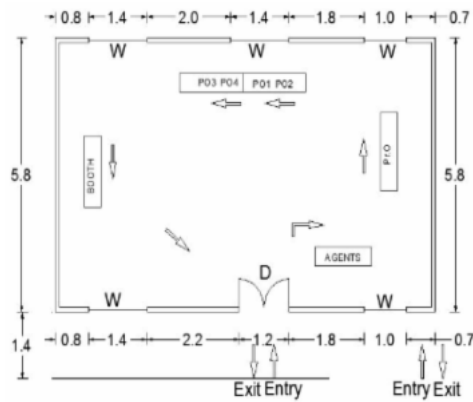

Google Map View

Polling Station Building Front View

Polling Station Front View

Cad View

Key MAP View

1 பெயர் : வெங்கடேசன் - தந்தையின் பெயர்: இராமசாமி - வீட்டு எண் : 1 வயது : 87 பாலினம் : ஆண்	TAU3140746 Photo is available	2 பெயர் : சரஸ்வதி - கணவர் பெயர்: வெங்கடேசன் - வீட்டு எண் : 1 வயது : 83 பாலினம் : பெண்	TAU3140761 Photo is available	3 பெயர் : சசிலா - தந்தையின் பெயர்: ரவி - வீட்டு எண் : 1 வயது : 69 பாலினம் : பெண்	TAU4471538 Photo is available
S 4 பெயர் : ஜெயராமன் - தந்தையின் பெயர்: பாலையா - வீட்டு எண் : 1 வயது : 67 பாலினம் : ஆண்	TAU3141314 Photo is available	5 பெயர் : மகேஸ்வரி - கணவர் பெயர்: ராஜகோபால் - வீட்டு எண் : 1 வயது : 59 பாலினம் : பெண்	TAU2358232 Photo is available	6 பெயர் : ரவி - தந்தையின் பெயர்: செல்லமுத்து - வீட்டு எண் : 1 வயது : 59 பாலினம் : ஆண்	TAU4471520 Photo is available
7 பெயர் : தமிழ்ச்செல்வி - கணவர் பெயர்: பலராமன் - வீட்டு எண் : 1 வயது : 55 பாலினம் : பெண்	TAU4187282 Photo is available	8 பெயர் : தேவிகா - கணவர் பெயர்: கோபாலகிரிஷ்ணன் - வீட்டு எண் : 1 வயது : 53 பாலினம் : பெண்	TAU3416138 Photo is available	9 பெயர் : ராஜ்குமார் - தந்தையின் பெயர்: தாமோதர் - வீட்டு எண் : 1 வயது : 52 பாலினம் : ஆண்	TAU4471991 Photo is available
10 பெயர் : விஜயலட்சுமி - கணவர் பெயர்: திலிப்குமார் - வீட்டு எண் : 1 வயது : 46 பாலினம் : பெண்	TAU3141330 Photo is available	11 பெயர் : பாலாஜி தந்தையின் பெயர்: ராமதாஸ் வீட்டு எண் : 1 வயது : 46 பாலினம் : ஆண்	TAU5158571 Photo is available	12 பெயர் : கவிதா - கணவர் பெயர்: ராஜ்குமார் - வீட்டு எண் : 1 வயது : 45 பாலினம் : பெண்	TAU4471983 Photo is available
13 பெயர் : அரிசங்கர் - தந்தையின் பெயர்: வெங்கடேசன் - வீட்டு எண் : 1 வயது : 45 பாலினம் : ஆண்	TAU3140753 Photo is available	14 பெயர் : கணபதி சுப்பரமணியன் - தந்தையின் பெயர்: நடராஜன் - வீட்டு எண் : 1 வயது : 39 பாலினம் : ஆண்	TAU3140704 Photo is available	15 பெயர் : ஈஸ்வரி - கணவர் பெயர்: சிவசங்கரன் - வீட்டு எண் : 1 வயது : 38 பாலினம் : பெண்	TAU4636205 Photo is available
16 பெயர் : ராஜ் - தந்தையின் பெயர்: முத்துகிருஷ்ணன் - வீட்டு எண் : 1 வயது : 37 பாலினம் : ஆண்	TAU4187316 Photo is available	17 பெயர் : கார்த்திகா - கணவர் பெயர்: கோபாலகிரிஷ்ணன் - வீட்டு எண் : 1 வயது : 37 பாலினம் : பெண்	TAU4782108 Photo is available	18 பெயர் : சிவசூரியன் - தந்தையின் பெயர்: பலராமன் - வீட்டு எண் : 1 வயது : 35 பாலினம் : ஆண்	TAU3730744 Photo is available
19 பெயர் : லக்ஷ்மி - கணவர் பெயர்: கார்த்திகேயன் - வீட்டு எண் : 1 வயது : 34 பாலினம் : பெண்	TAU3140605 Photo is available	20 பெயர் : சிலம்பரசன் - தந்தையின் பெயர்: ரவி - வீட்டு எண் : 1 வயது : 33 பாலினம் : ஆண்	TAU4471546 Photo is available	21 பெயர் : கார்த்திக் - தந்தையின் பெயர்: ரவி - வீட்டு எண் : 1 வயது : 32 பாலினம் : ஆண்	TAU4471553 Photo is available
22 பெயர் : விஜயலட்சுமி - தந்தையின் பெயர்: பலராமன் - வீட்டு எண் : 1 வயது : 32 பாலினம் : பெண்	TAU4187274 Photo is available	# 23 பெயர் : வ சந்தியா தந்தையின் பெயர்: வரதராஜ் - வீட்டு எண் : 1 வயது : 32 பாலினம் : பெண்	TAU3140647 Photo is available	24 பெயர் : சுரேஷ் - தந்தையின் பெயர்: தலைசையணன் - வீட்டு எண் : 1 வயது : 31 பாலினம் : ஆண்	TAU3140639 Photo is available
S 25 பெயர் : தர்ஷினி - தந்தையின் பெயர்: ஜெயராமன் - வீட்டு எண் : 1 வயது : 31 பாலினம் : பெண்	TAU3141298 Photo is available	26 பெயர் : தினேஷ் குமர் - தந்தையின் பெயர்: மோகன் - வீட்டு எண் : 1 வயது : 30 பாலினம் : ஆண்	TAU4471918 Photo is available	27 பெயர் : லட்சுமி - கணவர் பெயர்: விமலராஜ் - வீட்டு எண் : 1 வயது : 30 பாலினம் : பெண்	TAU4782082 Photo is available
28 பெயர் : ஜெயகாந்த் - தந்தையின் பெயர்: லோகநாதன் - வீட்டு எண் : 1 வயது : 29 பாலினம் : ஆண்	TAU4187308 Photo is available	29 பெயர் : சியாம் சுந்தர் - தந்தையின் பெயர்: சங்கர் - வீட்டு எண் : 1 வயது : 29 பாலினம் : ஆண்	TAU4187266 Photo is available	30 பெயர் : சிவசுப்பரமணியன் - தந்தையின் பெயர்: ராமு - வீட்டு எண் : 1 வயது : 27 பாலினம் : ஆண்	TAU4782553 Photo is available