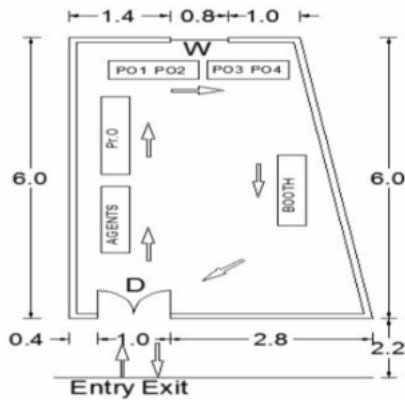

Google Map View

Polling Station Building Front View

Polling Station Front View

Cad View

Key MAP View

1 பெயர் : கணேசன் - தந்தையின் பெயர்: மாசிலாமணி - வீட்டு எண் : 1 வயது : 62 பாலினம் : ஆண்	TAU3141918 Photo is available	2 பெயர் : ருக்மணி - கணவர் பெயர்: குமார் - வீட்டு எண் : 1 வயது : 46 பாலினம் : பெண்	TAU0243154 Photo is available	3 பெயர் : பிரபாகர் தந்தையின் பெயர்: துளசிங்கம் வீட்டு எண் : 1 வயது : 45 பாலினம் : ஆண்	TAU0351270 Photo is available
4 பெயர் : சரஸ்வதி - கணவர் பெயர்: சங்கர் - வீட்டு எண் : 1 வயது : 41 பாலினம் : பெண்	TAU0626960 Photo is available	5 பெயர் : திவாகர் தந்தையின் பெயர்: துளசிங்கம் வீட்டு எண் : 1 வயது : 41 பாலினம் : ஆண்	TAU0351288 Photo is available	6 பெயர் : முத்தையா தந்தையின் பெயர்: பாண்டியராஜன் வீட்டு எண் : 1 வயது : 41 பாலினம் : ஆண்	TAU6400113 Photo is available
7 பெயர் : தரணிஸ்வரி தந்தையின் பெயர்: சுந்தரகல்யாணம் வீட்டு எண் : 1 வயது : 40 பாலினம் : பெண்	TAU0351460 Photo is available	8 பெயர் : ஜேகா நாராயணன் தந்தையின் பெயர்: முத்துசுருப்பன் வீட்டு எண் : 1 வயது : 40 பாலினம் : ஆண்	TAU5343470 Photo is available	9 பெயர் : ஜெயந்தி கனி கணவர் பெயர்: முத்தையா வீட்டு எண் : 1 வயது : 36 பாலினம் : பெண்	TAU6400089 Photo is available
10 பெயர் : நித்தின்குமாரராஜ் - தந்தையின் பெயர்: ராஜசேகரன் - வீட்டு எண் : 1-3 வயது : 38 பாலினம் : ஆண்	TAU0627042 Photo is available	11 பெயர் : தேவி - கணவர் பெயர்: சுரேஷ்குமார் - வீட்டு எண் : 1-9 வயது : 41 பாலினம் : பெண்	TAU0626937 Photo is available	12 பெயர் : மோகன் - தந்தையின் பெயர்: வரதன் - வீட்டு எண் : 1-42 வயது : 37 பாலினம் : ஆண்	TAU2664985 Photo is available
13 பெயர் : சக்திவேல் - தந்தையின் பெயர்: வாசுதேவன் - வீட்டு எண் : 1-53 வயது : 46 பாலினம் : ஆண்	TAU3949450 Photo is available	14 பெயர் : சண்முகம் - தந்தையின் பெயர்: ரங்கநாதன் - வீட்டு எண் : 1-92 வயது : 47 பாலினம் : ஆண்	TAU0626952 Photo is available	15 பெயர் : சுலோசனா கணவர் பெயர்: சப்பிரமணியன் வீட்டு எண் : 1-109 வயது : 79 பாலினம் : பெண்	TAU0420885 Photo is available
# 16 பெயர் : ஹரிஹரன் சோமசுந்தரம் தாயின் பெயர்: கலாவதி வீட்டு எண் : 1/119 வயது : 46 பாலினம் : ஆண்	TAU5992508 Photo is available	17 பெயர் : சத்தியமூர்த்தி - தந்தையின் பெயர்: லட்சுமணன் - வீட்டு எண் : 1-412 வயது : 53 பாலினம் : ஆண்	TAU0242966 Photo is available	18 பெயர் : சுஜாதா - கணவர் பெயர்: சத்தியமூர்த்தி - வீட்டு எண் : 1-412A வயது : 49 பாலினம் : பெண்	EZZ7973100 Photo is available
19 பெயர் : ஜெயபுரி - கணவர் பெயர்: சுந்தரராமன் - வீட்டு எண் : 1-412B வயது : 56 பாலினம் : பெண்	TAU5606868 Photo is available	20 பெயர் : சீதாராமன் - தந்தையின் பெயர்: முத்துகிருஷ்ணன் - வீட்டு எண் : 1-413A வயது : 88 பாலினம் : ஆண்	EZZ7973118 Photo is available	21 பெயர் : தேவசுந்தரி - கணவர் பெயர்: சீதாராமன் - வீட்டு எண் : 1-413A வயது : 85 பாலினம் : பெண்	EZZ7973126 Photo is available
22 பெயர் : நாகராஜன் - தந்தையின் பெயர்: அண்ணாமலை - வீட்டு எண் : 1-414 வயது : 55 பாலினம் : ஆண்	TAU5606876 Photo is available	23 பெயர் : சித்ரா - கணவர் பெயர்: நாகராஜன் - வீட்டு எண் : 1-414 வயது : 52 பாலினம் : பெண்	FYL8952665 Photo is available	24 பெயர் : சாந்தி - கணவர் பெயர்: ஜானகிராமன் - வீட்டு எண் : 1-423A வயது : 63 பாலினம் : பெண்	EZZ7973183 Photo is available
25 பெயர் : சுஜாதா - தந்தையின் பெயர்: சுபாஷ் - வீட்டு எண் : 1-423A வயது : 44 பாலினம் : பெண்	EZZ7973191 Photo is available	26 பெயர் : சண்முகம் - தந்தையின் பெயர்: நடேசன் - வீட்டு எண் : 1-424 வயது : 67 பாலினம் : ஆண்	FYL4627907 Photo is available	27 பெயர் : மல்லிகா - கணவர் பெயர்: சண்முகம் - வீட்டு எண் : 1-424 வயது : 56 பாலினம் : பெண்	FYL4627055 Photo is available
28 பெயர் : மணிவண்ணன் - தந்தையின் பெயர்: பாலசுப்பிரமணியம் - வீட்டு எண் : 1-425 வயது : 65 பாலினம் : ஆண்	FYL8947871 Photo is available	29 பெயர் : சாந்தி - கணவர் பெயர்: மணிவண்ணன் - வீட்டு எண் : 1-425 வயது : 58 பாலினம் : பெண்	FYL8947913 Photo is available	30 பெயர் : நூர்ஜகான் பீவி - கணவர் பெயர்: ஷேக்தாவுத் - வீட்டு எண் : 1-426 வயது : 62 பாலினம் : பெண்	TAU0245035 Photo is available