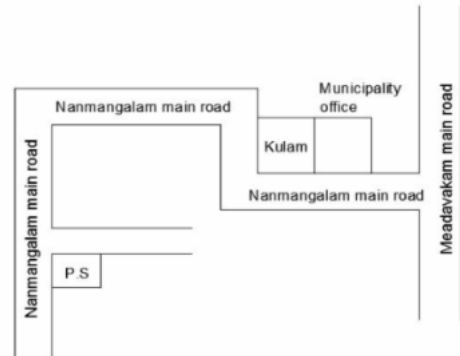

Google Map View

Polling Station Building Front View

Polling Station Front View

Cad View

Key MAP View

1 பெயர் : கணேசன் - தந்தையின் பெயர்: மாசிலாமணி - வீட்டு எண் : 1 வயது : 62 பாலினம் : ஆண்	TAU3141918 Photo is available	2 பெயர் : ருக்மணி - கணவர் பெயர்: குமார் - வீட்டு எண் : 1 வயது : 46 பாலினம் : பெண்	TAU0243154 Photo is available	3 பெயர் : பிரபாகர் தந்தையின் பெயர்: துளசிங்கம் வீட்டு எண் : 1 வயது : 45 பாலினம் : ஆண்	TAU0351270 Photo is available
4 பெயர் : சரஸ்வதி - கணவர் பெயர்: சங்கர் - வீட்டு எண் : 1 வயது : 41 பாலினம் : பெண்	TAU0626960 Photo is available	5 பெயர் : திவாகர் தந்தையின் பெயர்: துளசிங்கம் வீட்டு எண் : 1 வயது : 41 பாலினம் : ஆண்	TAU0351288 Photo is available	6 பெயர் : முத்தையா தந்தையின் பெயர்: பாண்டியராஜன் வீட்டு எண் : 1 வயது : 41 பாலினம் : ஆண்	TAU6400113 Photo is available
7 பெயர் : தரணிஸ்வரி தந்தையின் பெயர்: சுந்தரகல்யாணம் வீட்டு எண் : 1 வயது : 40 பாலினம் : பெண்	TAU0351460 Photo is available	8 பெயர் : ஜேகா நாராயணன் தந்தையின் பெயர்: முத்துசுருப்பன் வீட்டு எண் : 1 வயது : 40 பாலினம் : ஆண்	TAU5343470 Photo is available	9 பெயர் : ஜெயந்தி கனி கணவர் பெயர்: முத்தையா வீட்டு எண் : 1 வயது : 36 பாலினம் : பெண்	TAU6400089 Photo is available
10 பெயர் : நித்தின்குமாரராஜ் - தந்தையின் பெயர்: ராஜசேகரன் - வீட்டு எண் : 1-3 வயது : 38 பாலினம் : ஆண்	TAU0627042 Photo is available	11 பெயர் : தேவி - கணவர் பெயர்: சுரேஷ்குமார் - வீட்டு எண் : 1-9 வயது : 41 பாலினம் : பெண்	TAU0626937 Photo is available	12 பெயர் : மோகன் - தந்தையின் பெயர்: வரதன் - வீட்டு எண் : 1-42 வயது : 37 பாலினம் : ஆண்	TAU2664985 Photo is available
13 பெயர் : சக்திவேல் - தந்தையின் பெயர்: வாசுதேவன் - வீட்டு எண் : 1-53 வயது : 46 பாலினம் : ஆண்	TAU3949450 Photo is available	14 பெயர் : சண்முகம் - தந்தையின் பெயர்: ரங்கநாதன் - வீட்டு எண் : 1-92 வயது : 47 பாலினம் : ஆண்	TAU0626952 Photo is available	15 பெயர் : சுலோசனா கணவர் பெயர்: சப்பிரமணியன் வீட்டு எண் : 1-109 வயது : 79 பாலினம் : பெண்	TAU0420885 Photo is available
# 16 பெயர் : ஹரிஹரன் சோமசுந்தரம் தாயின் பெயர்: கலாவதி வீட்டு எண் : 1/119 வயது : 46 பாலினம் : ஆண்	TAU5992508 Photo is available	17 பெயர் : சத்தியமூர்த்தி - தந்தையின் பெயர்: லட்சுமணன் - வீட்டு எண் : 1-412 வயது : 53 பாலினம் : ஆண்	TAU0242966 Photo is available	18 பெயர் : சுஜாதா - கணவர் பெயர்: சத்தியமூர்த்தி - வீட்டு எண் : 1-412A வயது : 49 பாலினம் : பெண்	EZZ7973100 Photo is available
19 பெயர் : ஜெயபுரி - கணவர் பெயர்: சுந்தரராமன் - வீட்டு எண் : 1-412B வயது : 56 பாலினம் : பெண்	TAU5606868 Photo is available	20 பெயர் : சீதாராமன் - தந்தையின் பெயர்: முத்துகிருஷ்ணன் - வீட்டு எண் : 1-413A வயது : 88 பாலினம் : ஆண்	EZZ7973118 Photo is available	21 பெயர் : தேவசுந்தரி - கணவர் பெயர்: சீதாராமன் - வீட்டு எண் : 1-413A வயது : 85 பாலினம் : பெண்	EZZ7973126 Photo is available
22 பெயர் : நாகராஜன் - தந்தையின் பெயர்: அண்ணாமலை - வீட்டு எண் : 1-414 வயது : 55 பாலினம் : ஆண்	TAU5606876 Photo is available	23 பெயர் : சித்ரா - கணவர் பெயர்: நாகராஜன் - வீட்டு எண் : 1-414 வயது : 52 பாலினம் : பெண்	FYL8952665 Photo is available	24 பெயர் : சாந்தி - கணவர் பெயர்: ஜானகிராமன் - வீட்டு எண் : 1-423A வயது : 63 பாலினம் : பெண்	EZZ7973183 Photo is available
25 பெயர் : சுஜாதா - தந்தையின் பெயர்: சுபாஷ் - வீட்டு எண் : 1-423A வயது : 44 பாலினம் : பெண்	EZZ7973191 Photo is available	26 பெயர் : சண்முகம் - தந்தையின் பெயர்: நடேசன் - வீட்டு எண் : 1-424 வயது : 67 பாலினம் : ஆண்	FYL4627907 Photo is available	27 பெயர் : மல்லிகா - கணவர் பெயர்: சண்முகம் - வீட்டு எண் : 1-424 வயது : 56 பாலினம் : பெண்	FYL4627055 Photo is available
28 பெயர் : மணிவண்ணன் - தந்தையின் பெயர்: பாலசுப்பிரமணியம் - வீட்டு எண் : 1-425 வயது : 65 பாலினம் : ஆண்	FYL8947871 Photo is available	29 பெயர் : சாந்தி - கணவர் பெயர்: மணிவண்ணன் - வீட்டு எண் : 1-425 வயது : 58 பாலினம் : பெண்	FYL8947913 Photo is available	30 பெயர் : நூர்ஜகான் பீவி - கணவர் பெயர்: ஷேக்தாவுத் - வீட்டு எண் : 1-426 வயது : 62 பாலினம் : பெண்	TAU0245035 Photo is available