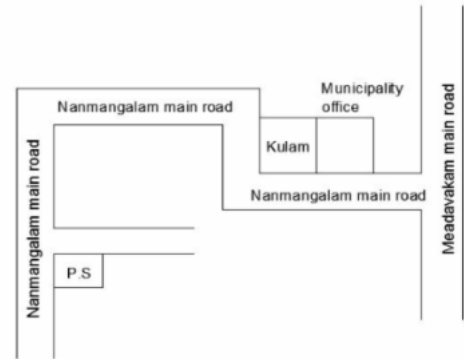

Google Map View

Polling Station Building Front View

Polling Station Front View

Cad View

Key MAP View

சட்டமன்றத் தொகுதியின் எண் மற்றும் பெயர் : 27-சோழிங்கநல்லூர்
பிரிவு எண் மற்றும் பெயர் 1-தாம்பரம் (மா), நன்மங்கலம், வார்டு 1 லோகநாதன் தெரு