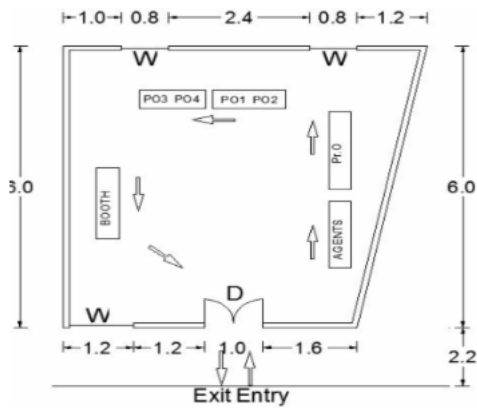

Google Map View

Polling Station Building Front View

Polling Station Front View

Cad View

Key MAP View

சட்டமன்றத் தொகுதியின் எண் மற்றும் பெயர் : 27-சோழிங்கநல்லூர்
பிரிவு எண் மற்றும் பெயர் 1-தாம்பரம் (மா), நன்மங்கலம், வார்டு 1 லோகநாதன் தெரு