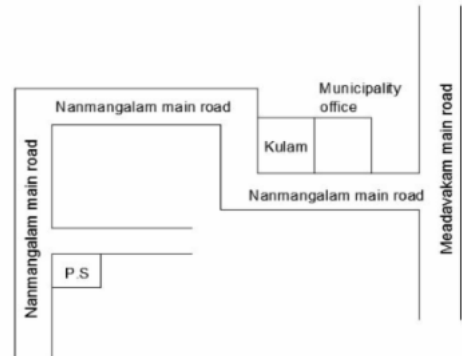

Key MAP View