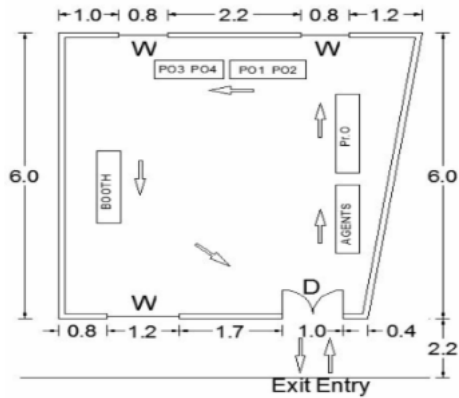

Google Map View

Polling Station Building Front View

Polling Station Front View

Cad View

Key MAP View

1 பெயர் : தனலட்சுமி - கணவர் பெயர்: ராஜாராம் - வீட்டு எண் : 1 வயது : 69 பாலினம் : பெண் Photo is available	TAU1741404	2 பெயர் : சம்பத் தந்தையின் பெயர்: ராகவன் வீட்டு எண் : 1 வயது : 62 பாலினம் : ஆண் Photo is available	TAU6407530	3 பெயர் : கல்பனா கணவர் பெயர்: ஜானகிராமன் வீட்டு எண் : 1 வயது : 43 பாலினம் : பெண் Photo is available	TAU5702543
4 பெயர் : சதீஷ் - தந்தையின் பெயர்: முரளிகிருஷ்ணன் வீட்டு எண் : 1 வயது : 42 பாலினம் : ஆண் Photo is available	TAU3143450	5 பெயர் : உமாசங்கர் தந்தையின் பெயர்: நரசிம்மன் வீட்டு எண் : 1 வயது : 39 பாலினம் : ஆண் Photo is available	TAU5704846	6 பெயர் : மரகதம் கணவர் பெயர்: ஆதி நடராஜ சுந்தரம் வீட்டு எண் : 1 வயது : 39 பாலினம் : பெண் Photo is available	TAU5983606
7 பெயர் : தென்னரசு இதரர் பெயர்: ஆர்த்தி வீட்டு எண் : 1 வயது : 37 பாலினம் : ஆண் Photo is available	TAU6406771	8 பெயர் : விஜயலக்ஷ்மி தந்தையின் பெயர்: ரகுவரன் வீட்டு எண் : 1 வயது : 34 பாலினம் : பெண் Photo is available	TAU5082813	9 பெயர் : சத்யா கணவர் பெயர்: விவேகானந்தன் வீட்டு எண் : 1 வயது : 34 பாலினம் : பெண் Photo is available	TAU5066121
10 பெயர் : ரம்யா - தந்தையின் பெயர்: ஸ்ரீகாந்த் - வீட்டு எண் : 1 வயது : 33 பாலினம் : பெண் Photo is available	TAU4188785	11 பெயர் : முத்துலட்சுமி கணவர் பெயர்: ராஜமாணிக்கம் வீட்டு எண் : 1 வயது : 33 பாலினம் : பெண் Photo is available	TAU4957320	12 பெயர் : வைஷ்ணவி கணவர் பெயர்: உமாசங்கர் வீட்டு எண் : 1 வயது : 33 பாலினம் : பெண் Photo is available	TAU5703467
13 பெயர் : கவிதா கணவர் பெயர்: ஜான் கமல் ராஜ் வீட்டு எண் : 1 வயது : 33 பாலினம் : பெண் Photo is available	TAU5702980	14 பெயர் : ரமேஷ் தந்தையின் பெயர்: அனந்தா பத்மநாபன் வீட்டு எண் : 1/1 வயது : 58 பாலினம் : ஆண் Photo is available	TAU5160965	15 பெயர் : ஜெஷ்வர்யா கணவர் பெயர்: செந்தில் குமார் வீட்டு எண் : 1/21 வயது : 33 பாலினம் : பெண் Photo is available	TAU5990387
16 பெயர் : தூர்கா தேவி கணவர் பெயர்: பிரபாத் வீட்டு எண் : 1/52 வயது : 41 பாலினம் : பெண் Photo is available	TAU5983044	17 பெயர் : நசிஹதுன் கமிலா தந்தையின் பெயர்: முஹமத் அப்துல் காதர் வீட்டு எண் : 1/55 வயது : 23 பாலினம் : பெண் Photo is available	TAU6065403	18 பெயர் : உமாராணி கணவர் பெயர்: குமரேசன் வீட்டு எண் : 1/106 வயது : 36 பாலினம் : பெண் Photo is available	TAU6233563
19 பெயர் : அருண் குமார் தந்தையின் பெயர்: கஜேந்திரன் வீட்டு எண் : 1/106 வயது : 33 பாலினம் : ஆண் Photo is available	TAU6532436	20 பெயர் : மாருப் மு தந்தையின் பெயர்: முஸ்தாக் வீட்டு எண் : 1/106 வயது : 19 பாலினம் : ஆண் Photo is available	TAU7034994	21 பெயர் : சுந்தர் ராஜ் தந்தையின் பெயர்: தனலட்சுமி வீட்டு எண் : 1/110 வயது : 34 பாலினம் : ஆண் Photo is available	TAU6406888
22 பெயர் : ஜெய் கணேஷ் சு தந்தையின் பெயர்: சுந்தர்ராஜ் - வீட்டு எண் : 1/112 ஏ வயது : 41 பாலினம் : ஆண் Photo is available	FYL8947566	23 பெயர் : பிரதீப் தந்தையின் பெயர்: பிரபாகர் வீட்டு எண் : 1/157,Plot S-2B,Conceptts வயது : 45 பாலினம் : ஆண் Photo is available	RTO2966638	24 பெயர் : ஜனகராஜ் தந்தையின் பெயர்: கலாராணி வீட்டு எண் : 1/168 வயது : 76 பாலினம் : ஆண் Photo is available	TAU6406847
25 பெயர் : ஹைரூல்லா - தந்தையின் பெயர்: சேக் முகம்மது - வீட்டு எண் : 1-179 வயது : 69 பாலினம் : ஆண் Photo is available	TAU2666535	26 பெயர் : சுல்தான் பீவி - கணவர் பெயர்: ஹைரூல்லா - வீட்டு எண் : 1-179 வயது : 62 பாலினம் : பெண் Photo is available	TAU2666519	27 பெயர் : சேக் முனவர் - தந்தையின் பெயர்: ஹைரூல்லா - வீட்டு எண் : 1-179 வயது : 39 பாலினம் : ஆண் Photo is available	TAU2666527
28 பெயர் : சரவணா குமார் டி தந்தையின் பெயர்: தங்கபாண்டியன் வீட்டு எண் : 1/184ஏ வயது : 38 பாலினம் : ஆண் Photo is available	TAU6457451	29 பெயர் : நளினி பி தந்தையின் பெயர்: பெருமாள் வீட்டு எண் : 1/184 -ஏ விஜயலக்ஷ்மி நகர் வயது : 40 பாலினம் : பெண் Photo is available	TAU6808414	# 30 பெயர் : சுரேந்தர் ர தந்தையின் பெயர்: ரமணன் - வீட்டு எண் : 1/195ஹெச், எஃப்1 வயது : 33 பாலினம் : ஆண் Photo is available	TAU3198090