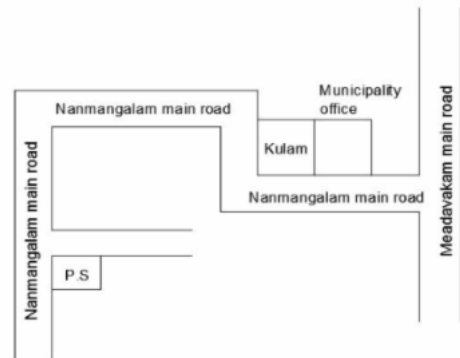

**Google Map View**

**Polling Station Building Front View**

**Polling Station Front View**

**Cad View**

**Key MAP View**

சட்டமன்றத் தொகுதியின் எண் மற்றும் பெயர் : 27-சோழிங்கநல்லூர்  
பிரிவு எண் மற்றும் பெயர் 1-தாம்பரம் (மா), நன்மங்கலம், வார்டு 1 பெருமாள் கோவில் தெரு