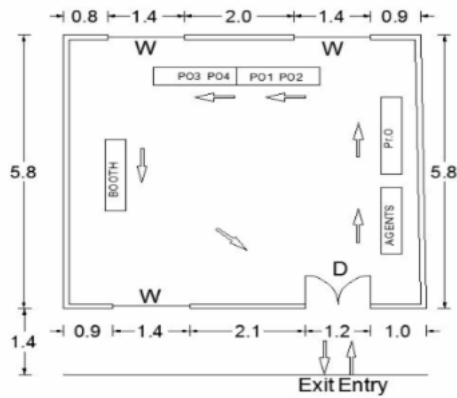

**Google Map View**

**Polling Station Building Front View**

**Polling Station Front View**

**Cad View**

**Key MAP View**

சட்டமன்றத் தொகுதியின் எண் மற்றும் பெயர் : 27-சோழிங்கநல்லூர்  
பிரிவு எண் மற்றும் பெயர் 1-தாம்பரம் (மா), நன்மங்கலம், வார்டு 1 பெருமாள் கோவில் தெரு