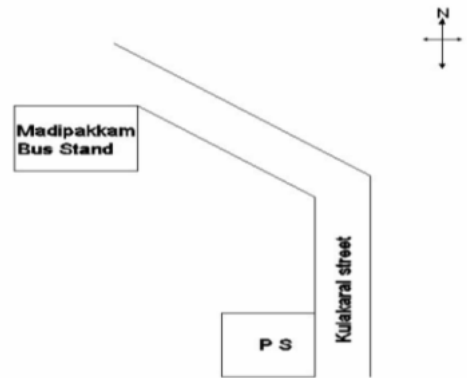

Google Map View

Polling Station Building Front View

Polling Station Front View

Cad View

Key MAP View

சட்டமன்றத் தொகுதியின் எண் மற்றும் பெயர் : 27-சோழிங்கநல்லூர்
பிரிவு எண் மற்றும் பெயர் : 1-மடிப்பாக்கம், வார்டு 188 நேதாஜி நகர்