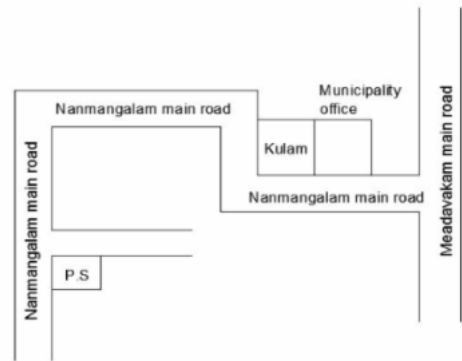

Google Map View

Polling Station Building Front View

Polling Station Front View

Cad View

Key MAP View

சட்டமன்றத் தொகுதியின் எண் மற்றும் பெயர் : 27-சோழிங்கநல்லூர்
பிரிவு எண் மற்றும் பெயர் 1-தாம்பரம் (மா), நன்மங்கலம், வார்டு 1 ராஜீவ் காந்தி பிராதான சாலை