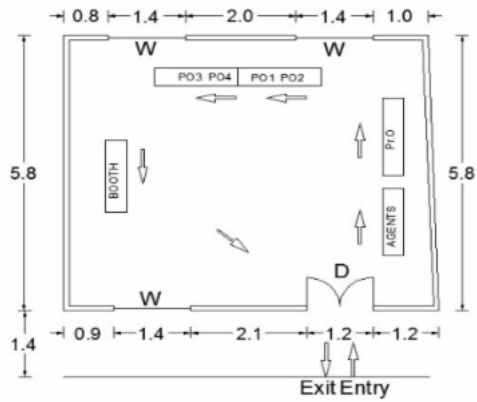

Google Map View

Polling Station Building Front View

Polling Station Front View

Cad View

Key MAP View

சட்டமன்றத் தொகுதியின் எண் மற்றும் பெயர் : 27-சோழிங்கநல்லூர்
பிரிவு எண் மற்றும் பெயர் 1-தாம்பரம் (மா), நன்மங்கலம், வார்டு 1 ராஜீவ் காந்தி பிராதான சாலை