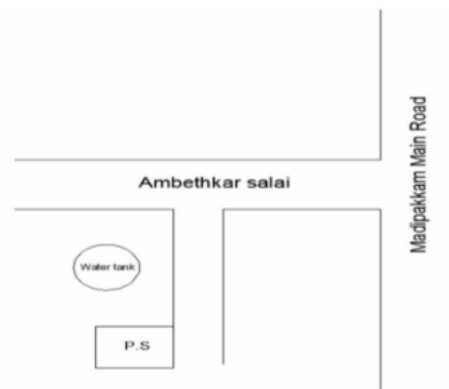

Google Map View

Polling Station Building Front View

Polling Station Front View

Cad View

Key MAP View

சட்டமன்றத் தொகுதியின் எண் மற்றும் பெயர் : 27-சோழிங்கநல்லூர்
பிரிவு எண் மற்றும் பெயர் 1-தாம்பரம் (மா), நன்மங்கலம், வார்டு 3 அருணாதயம் நகர்