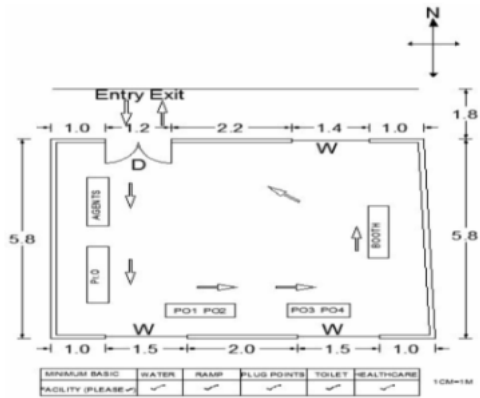

Google Map View

Polling Station Building Front View

Polling Station Front View

Cad View

Key MAP View

சட்டமன்றத் தொகுதியின் எண் மற்றும் பெயர் : 27-சோழிங்கநல்லூர்
பிரிவு எண் மற்றும் பெயர் 1-தாம்பரம் (மா), நன்மங்கலம், வார்டு 3 அருணாதயம் நகர்