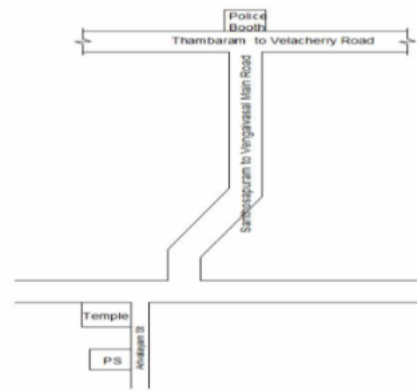

வாக்காளர் பதிவு அலுவலரின்  
கையொப்பம்

Nazri Naksha

Google Map View

Polling Station Building Front View

Polling Station Front View

Cad View

Key MAP View

சட்டமன்றத் தொகுதியின் எண் மற்றும் பெயர் : 27-சோழிங்கநல்லூர் பிரிவு எண் மற்றும் பெயர் 1-தாம்பரம் (மா), நன்மங்கலம், மணியம்மை தெரு