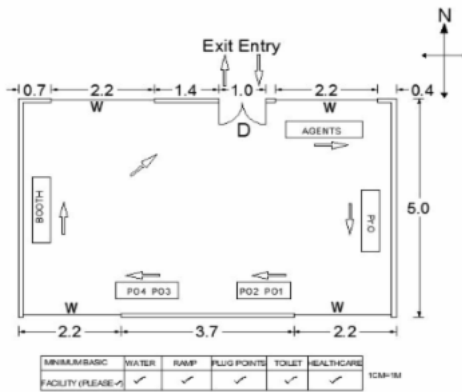

வாக்காளர் பதிவு அலுவலரின்  
கையொப்பம்

Nazri Naksha

Google Map View

Polling Station Building Front View

Polling Station Front View

Cad View

Key MAP View

சட்டமன்றத் தொகுதியின் எண் மற்றும் பெயர் : 27-சோழிங்கநல்லூர் பிரிவு எண் மற்றும் பெயர் 1-தாம்பரம் (மா), நன்மங்கலம், மணியம்மை தெரு