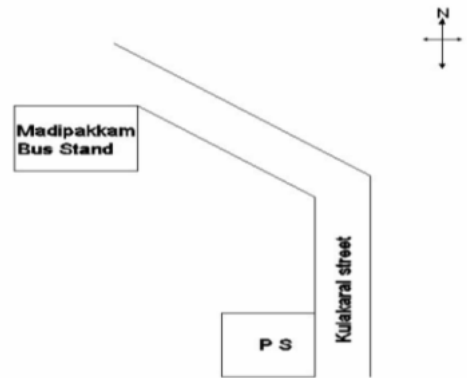

Google Map View

Polling Station Building Front View

Polling Station Front View

Cad View

Key MAP View

1 பெயர் : நமசிவாயம் தந்தையின் பெயர்: சின்னசாமி வீட்டு எண் : 1 வயது : 70 பாலினம் : ஆண்	TAU5272802 Photo is available	2 பெயர் : ராணி - கணவர் பெயர்: ராஜ்குமார் - வீட்டு எண் : 2 வயது : 65 பாலினம் : பெண்	TAU5387899 Photo is available	3 பெயர் : சோபி - தந்தையின் பெயர்: பிரிட்டோ - வீட்டு எண் : 2 வயது : 65 பாலினம் : பெண்	TAU0037564 Photo is available
4 பெயர் : உமாராணி கணவர் பெயர்: ரவி வீட்டு எண் : 2 வயது : 53 பாலினம் : பெண்	TAU5879788 Photo is available	5 பெயர் : லக்ஷ்மிநாராயணன் தந்தையின் பெயர்: பட்டாபி வீட்டு எண் : 2 வயது : 44 பாலினம் : ஆண்	TAU6076723 Photo is available	6 பெயர் : லட்சுமீராஜ் - தந்தையின் பெயர்: பிரிட்டோ - வீட்டு எண் : 2 வயது : 42 பாலினம் : ஆண்	TAU0037622 Photo is available
7 பெயர் : திவ்யா கணவர் பெயர்: லக்ஷ்மி நாராயணன் வீட்டு எண் : 2 வயது : 42 பாலினம் : பெண்	TAU6089635 Photo is available	8 பெயர் : பியூலா கிரெசல் தந்தையின் பெயர்: ராஜ்குமார் - வீட்டு எண் : 2 வயது : 39 பாலினம் : பெண்	EZZ8197675 Photo is available	9 பெயர் : ஜேமீமோல அண்ணா ராஜு தந்தையின் பெயர்: ராஜு வீட்டு எண் : 2/881ஏ வயது : 27 பாலினம் : பெண்	TAU6090153 Photo is available
10 பெயர் : சென்னாபெருவழுதி - தந்தையின் பெயர்: சீனிவாசன் - வீட்டு எண் : 2-971 வயது : 49 பாலினம் : ஆண்	TAU1725738 Photo is available	11 பெயர் : வைத்யநாதன் தந்தையின் பெயர்: சூரியா நாராயணா குமார் வீட்டு எண் : 2/1005 வயது : 23 பாலினம் : ஆண்	TAU6075923 Photo is available	12 பெயர் : யுவரீ தி தந்தையின் பெயர்: திருவேங்கடம் வீட்டு எண் : 2/1008 வயது : 27 பாலினம் : பெண்	TAU5078555 Photo is available
13 பெயர் : மகேஸ்வரி தந்தையின் பெயர்: வேலுசாமி வீட்டு எண் : 2/1314 வயது : 37 பாலினம் : பெண்	RJE2075943 Photo is available	14 பெயர் : பாலமகேந்திரன் தந்தையின் பெயர்: செல்வசுப்பிரமணியன் வீட்டு எண் : 2/1314 வயது : 35 பாலினம் : ஆண்	URT0881904 Photo is available	15 பெயர் : சரஸ்வதி - கணவர் பெயர்: ராமச்சந்திரன் - வீட்டு எண் : 2-1316 வயது : 90 பாலினம் : பெண்	TAU0037556 Photo is available
16 பெயர் : சுருணா கணவர் பெயர்: சக்கரபாணி வீட்டு எண் : 2/1316 வயது : 66 பாலினம் : பெண்	TAU5301148 Photo is available	17 பெயர் : உதயகுமார் - தந்தையின் பெயர்: ராமச்சந்திரன் - வீட்டு எண் : 2-1316 வயது : 59 பாலினம் : ஆண்	TAU0543983 Photo is available	18 பெயர் : கோபாலகிருஷ்ணன் - தந்தையின் பெயர்: ராமச்சந்திரன் - வீட்டு எண் : 2-1316 வயது : 57 பாலினம் : ஆண்	TAU0544973 Photo is available
19 பெயர் : ஜோதி - கணவர் பெயர்: உதயகுமார் - வீட்டு எண் : 2/1316 வயது : 49 பாலினம் : பெண்	TAU0544643 Photo is available	20 பெயர் : கார்த்திகேயன் தந்தையின் பெயர்: சக்ரபாணி வீட்டு எண் : 2/1316 வயது : 42 பாலினம் : ஆண்	TAU5969290 Photo is available	21 பெயர் : அனுஷா கணவர் பெயர்: கார்த்திகேயன் வீட்டு எண் : 2/1316 வயது : 38 பாலினம் : பெண்	TAU5301130 Photo is available
22 பெயர் : பிரதிமா - தந்தையின் பெயர்: முரளி - வீட்டு எண் : 2/1316 வயது : 32 பாலினம் : பெண்	TAU2802783 Photo is available	23 பெயர் : கோமதி தந்தையின் பெயர்: சங்கரநாராயணன் வீட்டு எண் : 2/1316 வயது : 24 பாலினம் : பெண்	TAU6076319 Photo is available	24 பெயர் : மதன் ஷா தந்தையின் பெயர்: சங்கரநாராயணன் வீட்டு எண் : 2/1316 வயது : 21 பாலினம் : ஆண்	TAU6512008 Photo is available
25 பெயர் : சங்கரநாராயணன் தந்தையின் பெயர்: கைலாசம் பிள்ளை வீட்டு எண் : 2/1316 ஏ வயது : 65 பாலினம் : ஆண்	TAU6787584 Photo is available	26 பெயர் : ராஜகோபால் தந்தையின் பெயர்: சங்கரநாராயணன் வீட்டு எண் : 2 / 1316 ஏ வயது : 33 பாலினம் : ஆண்	TAU3463312 Photo is available	27 பெயர் : நீலாவதி தந்தையின் பெயர்: சுப்ரமணியன் வீட்டு எண் : 2/1316 ஏ வயது : 31 பாலினம் : பெண்	TAU6787287 Photo is available
28 பெயர் : சுரேந்தர் ஹரிகிருஷ்ணன் தந்தையின் பெயர்: ஹரிகிருஷ்ணன் வெங்கட்ராமன் வீட்டு எண் : 2/1316 ஆல்பர்ட் ஜாஇஅந் அபார்ட்மென்ட்ஸ் பி பிளாக் வயது : 21 பாலினம் : ஆண்	TAU6750186 Photo is available	29 பெயர் : கனகலட்சுமி - கணவர் பெயர்: சங்கரநாராயணன் - வீட்டு எண் : 2-1316B வயது : 49 பாலினம் : பெண்	TAU0544270 Photo is available	30 பெயர் : பாலாஜி - தந்தையின் பெயர்: ஷேஷன் - வீட்டு எண் : 2-1316B வயது : 47 பாலினம் : ஆண்	TAU0545350 Photo is available