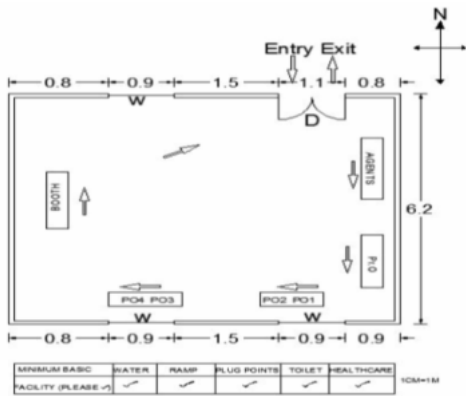

**Google Map View**

**Polling Station Building Front View**

**Polling Station Front View**

**Cad View**

**Key MAP View**

சட்டமன்றத் தொகுதியின் எண் மற்றும் பெயர் : 27-சோழிங்கநல்லூர் பிரிவு எண் மற்றும் பெயர் 1-தாம்பரம் (மா), நன்மங்கலம், வார்டு 4 பாரதி தெரு