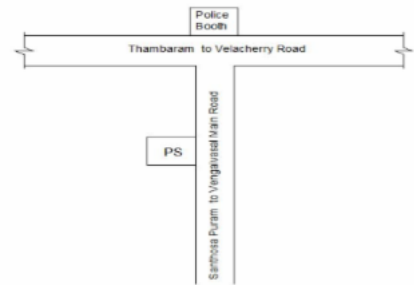

**Google Map View**

**Polling Station Building Front View**

**Polling Station Front View**

**Cad View**

**Key MAP View**

சட்டமன்றத் தொகுதியின் எண் மற்றும் பெயர் : 27-சோழிங்கநல்லூர் பிரிவு எண் மற்றும் பெயர் 1-தாம்பரம் (மா), நன்மங்கலம், வார்டு 4 பாரதி தெரு