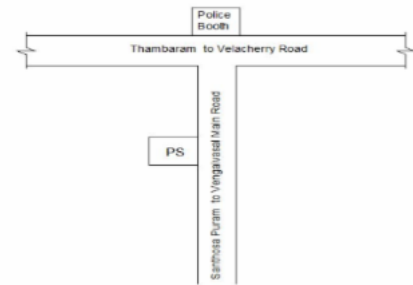

வாக்காளர் பதிவு அலுவலரின்  
கையொப்பம்

Nazri Naksha

Google Map View

Polling Station Building Front View

Polling Station Front View

Cad View

Key MAP View

|  |                                  |   |                                  |  |                                  |
|--|----------------------------------|---|----------------------------------|--|----------------------------------|
| 1<br>பெயர் : டேனியல்பாபு -<br>தந்தையின் பெயர்: கோவில்பிள்ளை -<br>வீட்டு எண் : 1<br>வயது : 56 பாலினம் : ஆண்       | TAU2373108<br>Photo is available | 2<br>பெயர் : மல்லிகா -<br>கணவர் பெயர்: செல்வம் -<br>வீட்டு எண் : 1<br>வயது : 55 பாலினம் : பெண்                | TAU4480034<br>Photo is available | 3<br>பெயர் : பாத்திமா -<br>கணவர் பெயர்: மதார் -<br>வீட்டு எண் : 1<br>வயது : 51 பாலினம் : பெண்                              | TAU4480000<br>Photo is available |
| 4<br>பெயர் : முரளி -<br>தந்தையின் பெயர்: ரங்கநாதன் -<br>வீட்டு எண் : 1<br>வயது : 49 பாலினம் : ஆண்                | TAU3740354<br>Photo is available | 5<br>பெயர் : தமிழ் நிஷா -<br>கணவர் பெயர்: சேக் தாவுத் -<br>வீட்டு எண் : 1<br>வயது : 46 பாலினம் : பெண்         | TAU4479911<br>Photo is available | 6<br>பெயர் : சக்திவேல் -<br>தந்தையின் பெயர்: பெரியசாமி -<br>வீட்டு எண் : 1<br>வயது : 46 பாலினம் : ஆண்                      | TAU4480158<br>Photo is available |
| 7<br>பெயர் : கோவிந்தம்மாள் -<br>கணவர் பெயர்: அண்ணாதுரை -<br>வீட்டு எண் : 1<br>வயது : 44 பாலினம் : பெண்           | TAU3740453<br>Photo is available | 8<br>பெயர் : நளினி -<br>கணவர் பெயர்: முரளி -<br>வீட்டு எண் : 1<br>வயது : 43 பாலினம் : பெண்                    | TAU3740321<br>Photo is available | 9<br>பெயர் : கவிதா -<br>கணவர் பெயர்: அருள் -<br>வீட்டு எண் : 1<br>வயது : 42 பாலினம் : பெண்                                 | TAU4479887<br>Photo is available |
| 10<br>பெயர் : சுரேஷ் -<br>தந்தையின் பெயர்: பொன்னுசாமி -<br>வீட்டு எண் : 1<br>வயது : 39 பாலினம் : ஆண்             | TAU4480018<br>Photo is available | 11<br>பெயர் : அப்துலஹிர் -<br>தந்தையின் பெயர்: அப்துல் சக்சூர் -<br>வீட்டு எண் : 1<br>வயது : 36 பாலினம் : ஆண் | TAU3740388<br>Photo is available | 12<br>பெயர் : அஜ்மல் -<br>தந்தையின் பெயர்: அப்துல் சக்சூர் -<br>வீட்டு எண் : 1<br>வயது : 36 பாலினம் : ஆண்                  | TAU3740396<br>Photo is available |
| 13<br>பெயர் : காஞ்சனா -<br>கணவர் பெயர்: பாலகிருஷ்ணன் -<br>வீட்டு எண் : 1<br>வயது : 36 பாலினம் : பெண்             | TAU4480042<br>Photo is available | 14<br>பெயர் : முஹம்மது ஃபயாஸ் -<br>தந்தையின் பெயர்: சேஷுகன் -<br>வீட்டு எண் : 1<br>வயது : 34 பாலினம் : ஆண்    | TAU4479895<br>Photo is available | 15<br>பெயர் : ஷீலியா -<br>தந்தையின் பெயர்: கமிலா -<br>வீட்டு எண் : 1<br>வயது : 34 பாலினம் : பெண்                           | TAU3740420<br>Photo is available |
| 16<br>பெயர் : கிரிஷ்டி டேனியல் -<br>தந்தையின் பெயர்: டேனியல்பாபு -<br>வீட்டு எண் : 1<br>வயது : 34 பாலினம் : பெண் | TAU2373470<br>Photo is available | 17<br>பெயர் : ஜெயலக்ஷ்மி -<br>கணவர் பெயர்: சபரி -<br>வீட்டு எண் : 1<br>வயது : 31 பாலினம் : பெண்               | TAU3740289<br>Photo is available | 18<br>பெயர் : தேவேந்திரன் -<br>தந்தையின் பெயர்: சிவகுமார் -<br>வீட்டு எண் : 1<br>வயது : 30 பாலினம் : ஆண்                   | TAU3740370<br>Photo is available |
| 19<br>பெயர் : வள்ளி -<br>கணவர் பெயர்: மணி -<br>வீட்டு எண் : 1<br>வயது : 30 பாலினம் : பெண்                        | TAU4480075<br>Photo is available | 20<br>பெயர் : சங்கிதா -<br>தந்தையின் பெயர்: ராஜசேகரன் -<br>வீட்டு எண் : 1<br>வயது : 29 பாலினம் : பெண்         | TAU4480109<br>Photo is available | 21<br>பெயர் : வாசுமதி -<br>தந்தையின் பெயர்: கணபதி -<br>வீட்டு எண் : 1<br>வயது : 28 பாலினம் : பெண்                          | TAU4480208<br>Photo is available |
| 22<br>பெயர் : திவ்யா<br>தந்தையின் பெயர்: ராஜகோபால்<br>வீட்டு எண் : 1<br>வயது : 28 பாலினம் : பெண்                 | TAU5773700<br>Photo is available | S 23<br>பெயர் : ரமேஷ் -<br>தந்தையின் பெயர்: வேணுகோபால் -<br>வீட்டு எண் : 1-90<br>வயது : 34 பாலினம் : ஆண்      | TAU4196648<br>Photo is available | 24<br>பெயர் : காயத்ரி -<br>தந்தையின் பெயர்: சுப்பிரமணியன் -<br>வீட்டு எண் : 1/115<br>வயது : 32 பாலினம் : பெண்              | AFM0840405<br>Photo is available |
| 25<br>பெயர் : லக்ஷ்மி ரா<br>தந்தையின் பெயர்: ராமஸ்வாமி வெ<br>வீட்டு எண் : 1/369<br>வயது : 22 பாலினம் : பெண்      | TAU6453799<br>Photo is available | 26<br>பெயர் : அஷ்வின்<br>தந்தையின் பெயர்: சந்தானம்<br>வீட்டு எண் : 1/379<br>வயது : 28 பாலினம் : ஆண்           | TAU5155940<br>Photo is available | 27<br>பெயர் : மதன்லால்செளத்திரி -<br>தந்தையின் பெயர்: கேசாராம்செளத்திரி -<br>வீட்டு எண் : 1-383<br>வயது : 37 பாலினம் : ஆண் | TAU3264355<br>Photo is available |
| 28<br>பெயர் : ஆறுமுகம் -<br>தந்தையின் பெயர்: எல்லப்பன் -<br>வீட்டு எண் : 2<br>வயது : 65 பாலினம் : ஆண்            | TAU0254359<br>Photo is available | 29<br>பெயர் : கலாவதி -<br>கணவர் பெயர்: ஆனந்த் -<br>வீட்டு எண் : 2-203<br>வயது : 36 பாலினம் : பெண்             | TAU2374437<br>Photo is available | 30<br>பெயர் : ஆபெல் -<br>தந்தையின் பெயர்: மரியதாஸ் -<br>வீட்டு எண் : 2/257<br>வயது : 42 பாலினம் : ஆண்                      | FYL8996860<br>Photo is available |