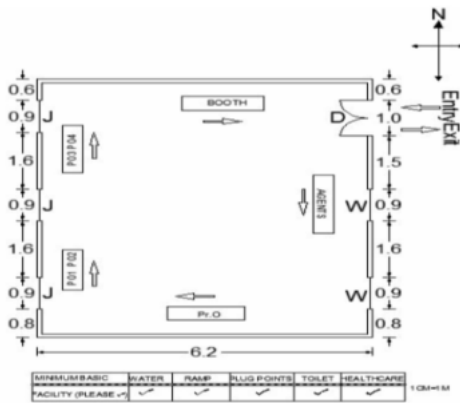

**Google Map View**

**Polling Station Building Front View**

**Polling Station Front View**

**Cad View**

**Key MAP View**

சட்டமன்றத் தொகுதியின் எண் மற்றும் பெயர் : 27-சோழிங்கநல்லூர் பிரிவு எண் மற்றும் பெயர் 1-தாம்பரம் (மா), நன்மங்கலம், வார்டு 2 நந்தகோபால் நகர்