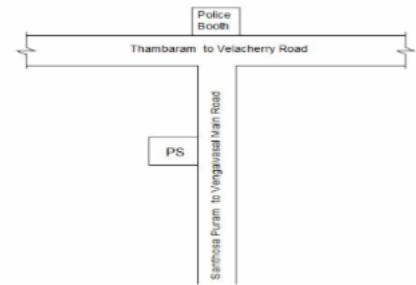

**Google Map View**

**Polling Station Building Front View**

**Polling Station Front View**

**Cad View**

**Key MAP View**

சட்டமன்றத் தொகுதியின் எண் மற்றும் பெயர் : 27-சோழிங்கநல்லூர் பிரிவு எண் மற்றும் பெயர் 1-தாம்பரம் (மா), நன்மங்கலம், வார்டு 2 நந்தகோபால் நகர்