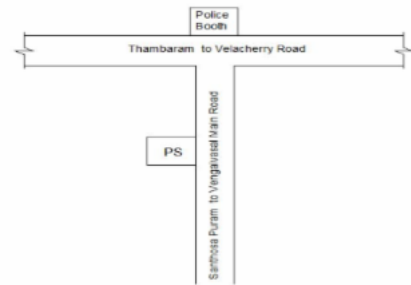

Nazri Naksha

Google Map View

Polling Station Building Front View

Polling Station Front View

Cad View

Key MAP View

சட்டமன்றத் தொகுதியின் எண் மற்றும் பெயர் : 27-சோழிங்கநல்லூர்  
பிரிவு எண் மற்றும் பெயர் 1-தாம்பரம் (மா), வேங்கைவாசல், வார்டு ஆஞ்சனேயர் கோயில் தெரு