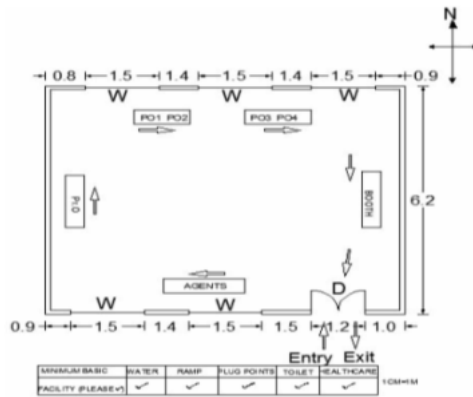

Nazri Naksha

Google Map View

Polling Station Building Front View

Polling Station Front View

Cad View

Key MAP View

சட்டமன்றத் தொகுதியின் எண் மற்றும் பெயர் : 27-சோழிங்கநல்லூர்  
பிரிவு எண் மற்றும் பெயர் 1-தாம்பரம் (மா), வேங்கைவாசல், வார்டு ஆஞ்சனேயர் கோயில் தெரு