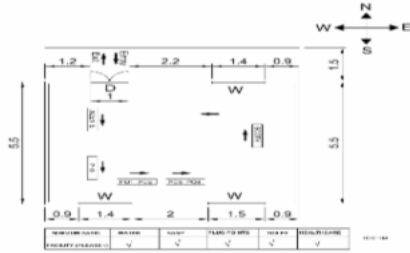

Google Map View

Polling Station Building Front View

Polling Station Front View

Cad View

Key MAP View

சட்டமன்றத் தொகுதியின் எண் மற்றும் பெயர் : 27-சோழிங்கநல்லூர்
பிரிவு எண் மற்றும் பெயர் 1-மடிப்பாக்கம், வார்டு 188 லட்சுமி நகர் முதல் தெரு