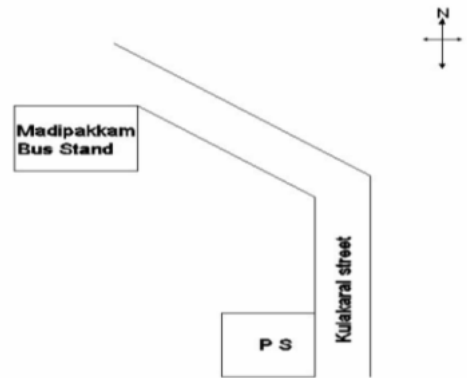

Google Map View

Polling Station Building Front View

Polling Station Front View

Cad View

Key MAP View

சட்டமன்றத் தொகுதியின் எண் மற்றும் பெயர் : 27-சோழிங்கநல்லூர்
பிரிவு எண் மற்றும் பெயர் 1-மடிப்பாக்கம், வார்டு 188 லட்சுமி நகர் முதல் தெரு