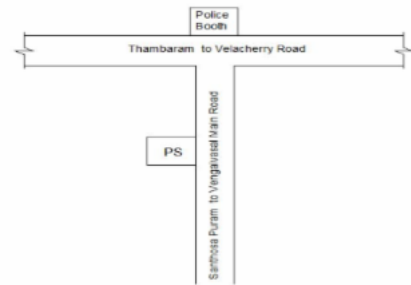

Google Map View

Polling Station Building Front View

Polling Station Front View

Cad View

Key MAP View

1 பெயர் : நுக்மணி - தந்தையின் பெயர்: நாராயணன் - வீட்டு எண் : 1 வயது : 73 பாலினம் : பெண் Photo is available	TAU1691682	2 பெயர் : செல்வராஜி - தந்தையின் பெயர்: விஸ்வநாதன் - வீட்டு எண் : 1 வயது : 69 பாலினம் : ஆண் Photo is available	TAU0255844	S 3 பெயர் : ரஹமத்துல்லா - தந்தையின் பெயர்: அப்துல் மஜீத் - வீட்டு எண் : 1 வயது : 65 பாலினம் : ஆண் Photo is available	TAU0255877
4 பெயர் : பூர் தரன் - தந்தையின் பெயர்: நாராயணன் - வீட்டு எண் : 1 வயது : 63 பாலினம் : ஆண் Photo is available	TAU1691674	5 பெயர் : சாந்தா - கணவர் பெயர்: செல்வராஜ் - வீட்டு எண் : 1 வயது : 62 பாலினம் : பெண் Photo is available	TAU0255869	6 பெயர் : ராஜன் - தந்தையின் பெயர்: ரவி - வீட்டு எண் : 1 வயது : 51 பாலினம் : ஆண் Photo is available	TAU3156338
7 பெயர் : பன்னீர் செல்வம் - தந்தையின் பெயர்: சிதம்பரம் - வீட்டு எண் : 1 வயது : 45 பாலினம் : ஆண் Photo is available	TAU0255919	8 பெயர் : நாகராஜன் - தந்தையின் பெயர்: முனுசாமி - வீட்டு எண் : 1 வயது : 45 பாலினம் : ஆண் Photo is available	TAU1692581	9 பெயர் : பிரேமா - கணவர் பெயர்: வெங்கடேசன் - வீட்டு எண் : 1 வயது : 43 பாலினம் : பெண் Photo is available	TAU1692573
10 பெயர் : காயத்திரி - தந்தையின் பெயர்: ராஜசேகர் - வீட்டு எண் : 1 வயது : 36 பாலினம் : பெண் Photo is available	TAU0255901	11 பெயர் : சஞ்சய் - தந்தையின் பெயர்: செந்தாமரை - வீட்டு எண் : 1 வயது : 36 பாலினம் : ஆண் Photo is available	TAU0255927	12 பெயர் : சுகன்யா - கணவர் பெயர்: நாகராஜன் - வீட்டு எண் : 1 வயது : 32 பாலினம் : பெண் Photo is available	TAU1692599
13 பெயர் : லோகேஸ்வரி - தந்தையின் பெயர்: ரமேஷ் - வீட்டு எண் : 1 வயது : 31 பாலினம் : பெண் Photo is available	TAU3741980	14 பெயர் : பிருந்தாலட்சுமி - தந்தையின் பெயர்: ராஜ்குமார் - வீட்டு எண் : 1 வயது : 31 பாலினம் : பெண் Photo is available	TAU3742004	15 பெயர் : வியாஷ் தந்தையின் பெயர்: நடராஜன் வீட்டு எண் : 1 வயது : 25 பாலினம் : ஆண் Photo is available	TAU5779285
16 பெயர் : முருகன் தந்தையின் பெயர்: பக்கிரி வீட்டு எண் : 1/63 வயது : 28 பாலினம் : ஆண் Photo is available	TAU5852462	17 பெயர் : கந்தசாமி தந்தையின் பெயர்: கந்தசாமி வீட்டு எண் : 1/85 வயது : 68 பாலினம் : ஆண் Photo is available	TAU5779871	18 பெயர் : ராம்குமார் தந்தையின் பெயர்: கந்தசாமி வீட்டு எண் : 1/85 வயது : 41 பாலினம் : ஆண் Photo is available	TAU5763818
19 பெயர் : ஆரோக்கியா விஜியா கணவர் பெயர்: அந்தோனி வீட்டு எண் : 1/85 வயது : 40 பாலினம் : பெண் Photo is available	TAU5760079	20 பெயர் : சண்முகசுந்தரம் - தந்தையின் பெயர்: தங்கவேலு - வீட்டு எண் : 1-85A வயது : 76 பாலினம் : ஆண் Photo is available	TAU2676344	21 பெயர் : தேவதாஸ் - தந்தையின் பெயர்: சிங்காரவேலு - வீட்டு எண் : 1-85A வயது : 71 பாலினம் : ஆண் Photo is available	TAU1742501
22 பெயர் : பேச்சியம்மாள் - கணவர் பெயர்: மாரியப்பன் - வீட்டு எண் : 1-85A வயது : 61 பாலினம் : பெண் Photo is available	TAU2676633	23 பெயர் : சாந்தி - கணவர் பெயர்: தேவதாஸ் - வீட்டு எண் : 1-85A வயது : 60 பாலினம் : பெண் Photo is available	TAU1742485	24 பெயர் : மகேந்திரன் மு தந்தையின் பெயர்: முத்தையா வீட்டு எண் : 1/85 ஏ வயது : 52 பாலினம் : ஆண் Photo is available	TAU6582167
25 பெயர் : சிவரஞ்சன் - தந்தையின் பெயர்: தேவதாஸ் - வீட்டு எண் : 1-85A வயது : 38 பாலினம் : ஆண் Photo is available	TAU1742493	26 பெயர் : அந்தோணி தந்தையின் பெயர்: சவரிமுத்து வீட்டு எண் : 1/85 - பீ வயது : 49 பாலினம் : ஆண் Photo is available	TAU5293758	27 பெயர் : தண்டபாணி தந்தையின் பெயர்: நடராஜன் வீட்டு எண் : 1/88 வயது : 63 பாலினம் : ஆண் Photo is available	TAU6186100
28 பெயர் : சத்யா கணவர் பெயர்: சரவணன் வீட்டு எண் : 1/91 வயது : 34 பாலினம் : பெண் Photo is available	TAU6247597	29 பெயர் : சோபிதா ம தந்தையின் பெயர்: மகாலிங்கம் வீட்டு எண் : 1-91 வயது : 29 பாலினம் : பெண் Photo is available	TAU5702402	30 பெயர் : கிருஷ்ணன் - தந்தையின் பெயர்: ராஜி - வீட்டு எண் : 1-94 வயது : 56 பாலினம் : ஆண் Photo is available	EZZ8436529