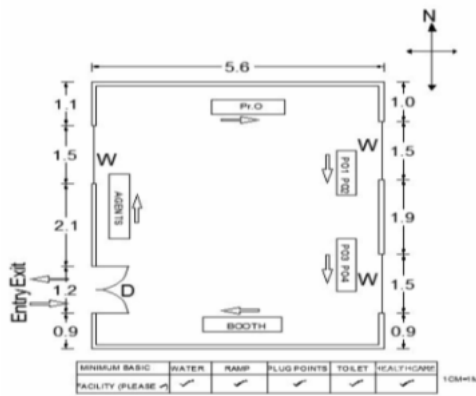

Google Map View

Polling Station Building Front View

Polling Station Front View

Cad View

Key MAP View

1 பெயர் : நுக்மணி - தந்தையின் பெயர்: நாராயணன் - வீட்டு எண் : 1 வயது : 73 பாலினம் : பெண் Photo is available	TAU1691682	2 பெயர் : செல்வராஜி - தந்தையின் பெயர்: விஸ்வநாதன் - வீட்டு எண் : 1 வயது : 69 பாலினம் : ஆண் Photo is available	TAU0255844	S 3 பெயர் : ரஹமத்துல்லா - தந்தையின் பெயர்: அப்துல் மஜீத் - வீட்டு எண் : 1 வயது : 65 பாலினம் : ஆண் Photo is available	TAU0255877
4 பெயர் : பூர் தரன் - தந்தையின் பெயர்: நாராயணன் - வீட்டு எண் : 1 வயது : 63 பாலினம் : ஆண் Photo is available	TAU1691674	5 பெயர் : சாந்தா - கணவர் பெயர்: செல்வராஜ் - வீட்டு எண் : 1 வயது : 62 பாலினம் : பெண் Photo is available	TAU0255869	6 பெயர் : ராஜன் - தந்தையின் பெயர்: ரவி - வீட்டு எண் : 1 வயது : 51 பாலினம் : ஆண் Photo is available	TAU3156338
7 பெயர் : பன்னீர் செல்வம் - தந்தையின் பெயர்: சிதம்பரம் - வீட்டு எண் : 1 வயது : 45 பாலினம் : ஆண் Photo is available	TAU0255919	8 பெயர் : நாகராஜன் - தந்தையின் பெயர்: முனுசாமி - வீட்டு எண் : 1 வயது : 45 பாலினம் : ஆண் Photo is available	TAU1692581	9 பெயர் : பிரேமா - கணவர் பெயர்: வெங்கடேசன் - வீட்டு எண் : 1 வயது : 43 பாலினம் : பெண் Photo is available	TAU1692573
10 பெயர் : காயத்திரி - தந்தையின் பெயர்: ராஜசேகர் - வீட்டு எண் : 1 வயது : 36 பாலினம் : பெண் Photo is available	TAU0255901	11 பெயர் : சஞ்சய் - தந்தையின் பெயர்: செந்தாமரை - வீட்டு எண் : 1 வயது : 36 பாலினம் : ஆண் Photo is available	TAU0255927	12 பெயர் : சுகன்யா - கணவர் பெயர்: நாகராஜன் - வீட்டு எண் : 1 வயது : 32 பாலினம் : பெண் Photo is available	TAU1692599
13 பெயர் : லோகேஸ்வரி - தந்தையின் பெயர்: ரமேஷ் - வீட்டு எண் : 1 வயது : 31 பாலினம் : பெண் Photo is available	TAU3741980	14 பெயர் : பிருந்தாலட்சுமி - தந்தையின் பெயர்: ராஜ்குமார் - வீட்டு எண் : 1 வயது : 31 பாலினம் : பெண் Photo is available	TAU3742004	15 பெயர் : வியாஷ் தந்தையின் பெயர்: நடராஜன் வீட்டு எண் : 1 வயது : 25 பாலினம் : ஆண் Photo is available	TAU5779285
16 பெயர் : முருகன் தந்தையின் பெயர்: பக்கிரி வீட்டு எண் : 1/63 வயது : 28 பாலினம் : ஆண் Photo is available	TAU5852462	17 பெயர் : கந்தசாமி தந்தையின் பெயர்: கந்தசாமி வீட்டு எண் : 1/85 வயது : 68 பாலினம் : ஆண் Photo is available	TAU5779871	18 பெயர் : ராம்குமார் தந்தையின் பெயர்: கந்தசாமி வீட்டு எண் : 1/85 வயது : 41 பாலினம் : ஆண் Photo is available	TAU5763818
19 பெயர் : ஆரோக்கியா விஜியா கணவர் பெயர்: அந்தோனி வீட்டு எண் : 1/85 வயது : 40 பாலினம் : பெண் Photo is available	TAU5760079	20 பெயர் : சண்முகசுந்தரம் - தந்தையின் பெயர்: தங்கவேலு - வீட்டு எண் : 1-85A வயது : 76 பாலினம் : ஆண் Photo is available	TAU2676344	21 பெயர் : தேவதாஸ் - தந்தையின் பெயர்: சிங்காரவேலு - வீட்டு எண் : 1-85A வயது : 71 பாலினம் : ஆண் Photo is available	TAU1742501
22 பெயர் : பேச்சியம்மாள் - கணவர் பெயர்: மாரியப்பன் - வீட்டு எண் : 1-85A வயது : 61 பாலினம் : பெண் Photo is available	TAU2676633	23 பெயர் : சாந்தி - கணவர் பெயர்: தேவதாஸ் - வீட்டு எண் : 1-85A வயது : 60 பாலினம் : பெண் Photo is available	TAU1742485	24 பெயர் : மகேந்திரன் மு தந்தையின் பெயர்: முத்தையா வீட்டு எண் : 1/85 ஏ வயது : 52 பாலினம் : ஆண் Photo is available	TAU6582167
25 பெயர் : சிவரஞ்சன் - தந்தையின் பெயர்: தேவதாஸ் - வீட்டு எண் : 1-85A வயது : 38 பாலினம் : ஆண் Photo is available	TAU1742493	26 பெயர் : அந்தோணி தந்தையின் பெயர்: சவரிமுத்து வீட்டு எண் : 1/85 - பீ வயது : 49 பாலினம் : ஆண் Photo is available	TAU5293758	27 பெயர் : தண்டபாணி தந்தையின் பெயர்: நடராஜன் வீட்டு எண் : 1/88 வயது : 63 பாலினம் : ஆண் Photo is available	TAU6186100
28 பெயர் : சத்யா கணவர் பெயர்: சரவணன் வீட்டு எண் : 1/91 வயது : 34 பாலினம் : பெண் Photo is available	TAU6247597	29 பெயர் : சோபிதா ம தந்தையின் பெயர்: மகாலிங்கம் வீட்டு எண் : 1-91 வயது : 29 பாலினம் : பெண் Photo is available	TAU5702402	30 பெயர் : கிருஷ்ணன் - தந்தையின் பெயர்: ராஜி - வீட்டு எண் : 1-94 வயது : 56 பாலினம் : ஆண் Photo is available	EZZ8436529