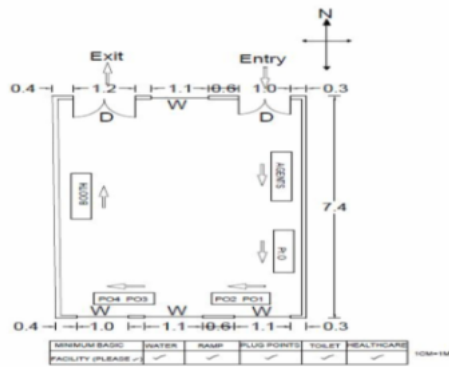

**Nazri Naksha**

**Google Map View**

**Polling Station Building Front View**

**Polling Station Front View**

**Cad View**

**Key MAP View**

1 பெயர் : பத்மா கணவர் பெயர்: சாரதி வீட்டு எண் : 1 வயது : 78 பாலினம் : பெண் Photo is available	TAU5241278	2 பெயர் : சுலோச்சனா - கணவர் பெயர்: அருள்தாஸ் - வீட்டு எண் : 1 வயது : 58 பாலினம் : பெண் Photo is available	TAU1694603	3 பெயர் : கோவிந்தசாமி - தந்தையின் பெயர்: வடிவேலு - வீட்டு எண் : 1 வயது : 56 பாலினம் : ஆண் Photo is available	TAU1029263
# 4 பெயர் : பரந்தாமன் ராதாகிருஷ்ணன் தந்தையின் பெயர்: ராதாகிருஷ்ணன் வீட்டு எண் : 1 வயது : 49 பாலினம் : ஆண் Photo is available	TAU5240486	5 பெயர் : காஞ்சனா - கணவர் பெயர்: கோவிந்தசாமி - வீட்டு எண் : 1 வயது : 48 பாலினம் : பெண் Photo is available	TAU1029230	6 பெயர் : சேரந்தையா - தந்தையின் பெயர்: கணேசன் - வீட்டு எண் : 1 வயது : 46 பாலினம் : ஆண் Photo is available	TAU3157856
7 பெயர் : பாக்கியம் - கணவர் பெயர்: முருகன் - வீட்டு எண் : 1 வயது : 43 பாலினம் : பெண் Photo is available	TAU1029289	8 பெயர் : தாமரை தேவி கணவர் பெயர்: பரந்தாமன் வீட்டு எண் : 1 வயது : 43 பாலினம் : பெண் Photo is available	TAU5240494	9 பெயர் : கணேஷ் தந்தையின் பெயர்: வேணுகோபால் வீட்டு எண் : 1 வயது : 43 பாலினம் : ஆண் Photo is available	TAU6244594
10 பெயர் : பாக்கியராஜன் - தந்தையின் பெயர்: அருள்ராஜ் - வீட்டு எண் : 1 வயது : 42 பாலினம் : ஆண் Photo is available	TAU3792330	11 பெயர் : உஷாராணி தந்தையின் பெயர்: வேணுகோபால் வீட்டு எண் : 1 வயது : 39 பாலினம் : பெண் Photo is available	TAU6244487	12 பெயர் : ஹரிஷ் குமார் வீ ஷா இதரர் பெயர்: தீபிகா பீ வீட்டு எண் : 1 வயது : 38 பாலினம் : ஆண் Photo is available	DVS9295205
13 பெயர் : பழனிக்குமார் - தந்தையின் பெயர்: கணேசன் - வீட்டு எண் : 1 வயது : 37 பாலினம் : ஆண் Photo is available	TAU3157849	14 பெயர் : வினோத் இதரர் பெயர்: திவ்யா பாவாடை வீட்டு எண் : 1 வயது : 36 பாலினம் : ஆண் Photo is available	TAU6130298	15 பெயர் : சபாஷினி - தந்தையின் பெயர்: ராதாகிருஷ்ணன் - வீட்டு எண் : 1 வயது : 30 பாலினம் : பெண் Photo is available	TAU4483608
16 பெயர் : மதுமதி - தந்தையின் பெயர்: துரைராஜ் - வீட்டு எண் : 1 வயது : 30 பாலினம் : பெண் Photo is available	TAU3157492	17 பெயர் : சுகன்யா - தந்தையின் பெயர்: ராதாகிருஷ்ணன் - வீட்டு எண் : 1 வயது : 29 பாலினம் : பெண் Photo is available	TAU4483616	18 பெயர் : மதுசுமார் தந்தையின் பெயர்: ரமேஷ் வீட்டு எண் : 1/79 வயது : 26 பாலினம் : ஆண் Photo is available	TAU4897997
19 பெயர் : கமலா தந்தையின் பெயர்: ஹர்ஜிராமஜீ வீட்டு எண் : 1/91 வயது : 39 பாலினம் : பெண் Photo is available	TAU6181804	20 பெயர் : ஸ்டேபிபாண்டீ ஜோஷ்பின் ஜோந்ஸ் கணவர் பெயர்: விஜய் வீட்டு எண் : 1-222 வயது : 34 பாலினம் : பெண் Photo is available	TAU5018197	21 பெயர் : ஜெயராணி - கணவர் பெயர்: தங்கதூரை - வீட்டு எண் : 1-222 வயது : 32 பாலினம் : பெண் Photo is available	TAU4795894
22 பெயர் : நகோமி - கணவர் பெயர்: ஸ்டேன்லி ஜான்சன் - வீட்டு எண் : 1-314 வயது : 69 பாலினம் : பெண் Photo is available	TAU2677888	23 பெயர் : ஜெய்சிங் - தந்தையின் பெயர்: வாசுதேவன் - வீட்டு எண் : 1-314 வயது : 46 பாலினம் : ஆண் Photo is available	TAU1693241	24 பெயர் : ஞானசிரேன்மணி - தந்தையின் பெயர்: ஜெய்சிங் - வீட்டு எண் : 1-314 வயது : 45 பாலினம் : ஆண் Photo is available	TAU1693258
25 பெயர் : ரஞ்சினி கணவர் பெயர்: அனில்குமார் வீட்டு எண் : 1/315 அ வயது : 40 பாலினம் : பெண் Photo is available	TAU6129456	26 பெயர் : புஷ்பா இதரர் பெயர்: கிக்ஸ்லி கிக்ஸ்லி வீட்டு எண் : 1/332 வயது : 60 பாலினம் : பெண் Photo is available	TAU6898951	27 பெயர் : உஷா - கணவர் பெயர்: செல்வகுமார் - வீட்டு எண் : 1-332 வயது : 34 பாலினம் : பெண் Photo is available	TAU4200408
28 பெயர் : முருகன் தந்தையின் பெயர்: லக்ஷ்மணன் வீட்டு எண் : 1/347 வயது : 45 பாலினம் : ஆண் Photo is available	TAU5669015	29 பெயர் : வேலு - தந்தையின் பெயர்: காளி - வீட்டு எண் : 1-366 வயது : 35 பாலினம் : ஆண் Photo is available	TAU2377109	30 பெயர் : சித்ரா கணவர் பெயர்: சேரந்தையா வீட்டு எண் : 1-367 வயது : 38 பாலினம் : பெண் Photo is available	TAU1876630