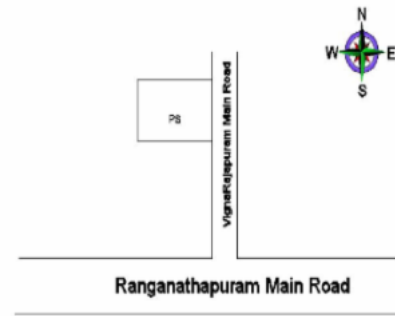

Google Map View

Polling Station Building Front View

Polling Station Front View

Cad View

Key MAP View

சட்டமன்றத் தொகுதியின் எண் மற்றும் பெயர் : 27-சோழிங்கநல்லூர்  
பிரிவு எண் மற்றும் பெயர் 1-தாம்பரம் (மா), வேங்கைவாசல், வார்டு 3 செல்லப்பா தெரு