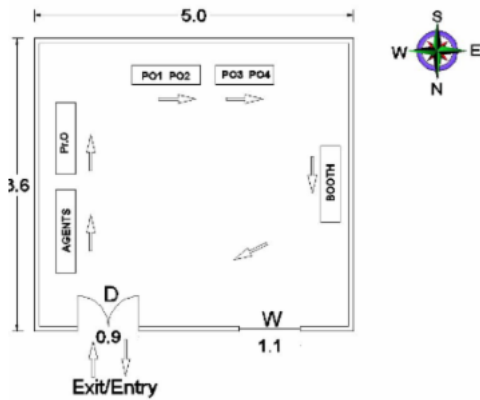

Google Map View

Polling Station Building Front View

Polling Station Front View

Cad View

Key MAP View

சட்டமன்றத் தொகுதியின் எண் மற்றும் பெயர் : 27-சோழிங்கநல்லூர்  
பிரிவு எண் மற்றும் பெயர் 1-தாம்பரம் (மா), வேங்கைவாசல், வார்டு 3 செல்லப்பா தெரு