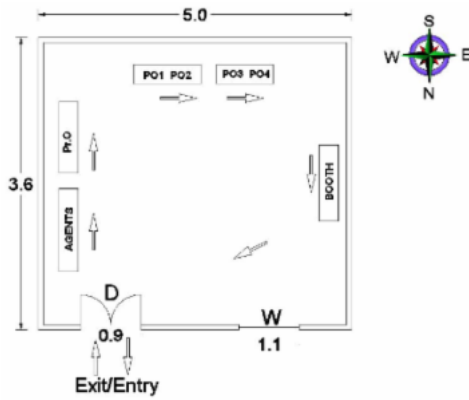

Google Map View

Polling Station Building Front View

Polling Station Front View

Cad View

Key MAP View

சட்டமன்றத் தொகுதியின் எண் மற்றும் பெயர் : 27-சோழிகநல்லூர்  
பிரிவு எண் மற்றும் பெயர் 1-தாம்பரம் (மா), வேங்கைவாசல், வார்டு 3 எம் ஜி ஆர் தெரு