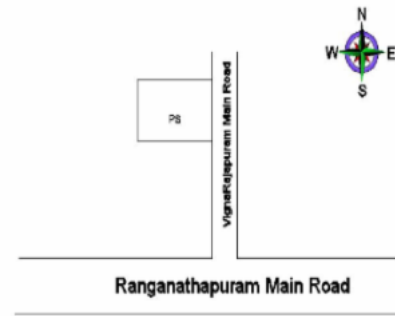

Google Map View

Polling Station Building Front View

Polling Station Front View

Cad View

Key MAP View

சட்டமன்றத் தொகுதியின் எண் மற்றும் பெயர் : 27-சோழிகநல்லூர்  
பிரிவு எண் மற்றும் பெயர் 1-தாம்பரம் (மா), வேங்கைவாசல், வார்டு 3 எம் ஜி ஆர் தெரு