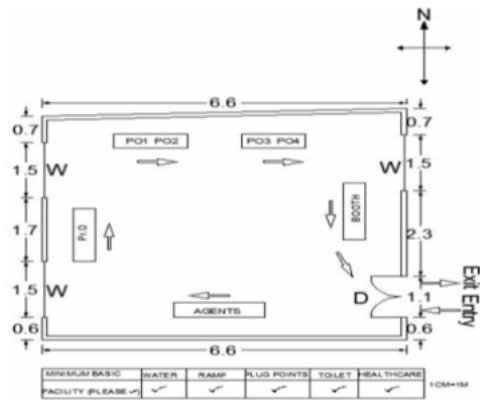

வாக்காளர் பதிவு அலுவலரின்
கையொப்பம்

Nazri Naksha

Google Map View

Polling Station Building Front View

Polling Station Front View

Cad View

Key MAP View

சட்டமன்றத் தொகுதியின் எண் மற்றும் பெயர் : 27-சோழிங்கநல்லூர்
பிரிவு எண் மற்றும் பெயர் 1-தாம்பரம் (மா), வேங்கைவாசல், வார்டு 4 மகாராஜபுரம் மெயின் ரோடு