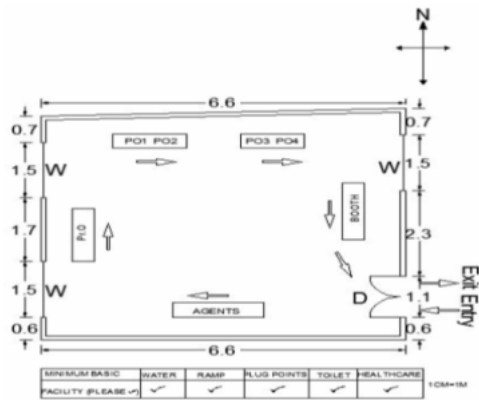

**Nazri Naksha**

**Google Map View**

**Polling Station Building Front View**

**Polling Station Front View**

**Cad View**

**Key MAP View**

சட்டமன்றத் தொகுதியின் எண் மற்றும் பெயர் : 27-சோழிங்கநல்லூர்  
பிரிவு எண் மற்றும் பெயர் 1-தாம்பரம் (மா), வேங்கைவாசல், வார்டு 1 வேங்கைவாசல் விரபத்திர நகர்