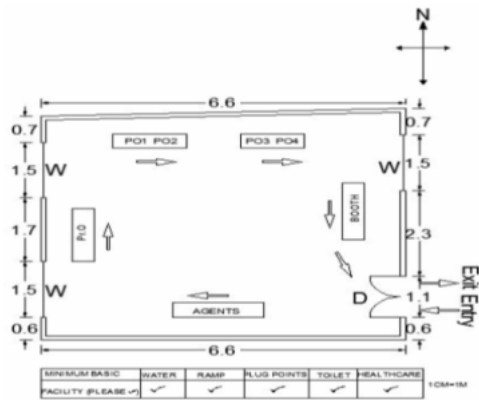

Google Map View

Polling Station Building Front View

Polling Station Front View

Cad View

Key MAP View

1 பெயர் : பஞ்சாபகேசன் - தந்தையின் பெயர்: சுந்தரேசன் - வீட்டு எண் : 1 வயது : 85 பாலினம் : ஆண்	TAU3532546 Photo is available	2 பெயர் : பாண்டியன் - தந்தையின் பெயர்: உக்கிரமபாண்டியன் - வீட்டு எண் : 1 வயது : 72 பாலினம் : ஆண்	TAU3532504 Photo is available	3 பெயர் : மாறன் தந்தையின் பெயர்: ஆதி நாராயணன் வீட்டு எண் : 1 வயது : 68 பாலினம் : ஆண்	TAU5192414 Photo is available
4 பெயர் : அமுதா - கணவர் பெயர்: பாண்டியன் - வீட்டு எண் : 1 வயது : 67 பாலினம் : பெண்	TAU3532512 Photo is available	5 பெயர் : சுரேஷ் - தந்தையின் பெயர்: இராமசந்திரன் - வீட்டு எண் : 1 வயது : 67 பாலினம் : ஆண்	TAU3431277 Photo is available	6 பெயர் : லட்சுமி - கணவர் பெயர்: ராஜீ - வீட்டு எண் : 1 வயது : 63 பாலினம் : பெண்	TAU3961653 Photo is available
7 பெயர் : ராஜமாணிக்கம் - தந்தையின் பெயர்: அருளாந்து - வீட்டு எண் : 1 வயது : 59 பாலினம் : ஆண்	TAU3431145 Photo is available	8 பெயர் : நாகராஜன் - தந்தையின் பெயர்: பத்மநாபன் - வீட்டு எண் : 1 வயது : 55 பாலினம் : ஆண்	TAU3431228 Photo is available	9 பெயர் : ஜெயந்தி - கணவர் பெயர்: நாகராஜன் - வீட்டு எண் : 1 வயது : 53 பாலினம் : பெண்	TAU3431236 Photo is available
10 பெயர் : ரமேஷ் - தந்தையின் பெயர்: ராமசாமி - வீட்டு எண் : 1 வயது : 53 பாலினம் : ஆண்	TAU3533569 Photo is available	11 பெயர் : லதா - கணவர் பெயர்: சுரேஷ் - வீட்டு எண் : 1 வயது : 47 பாலினம் : பெண்	TAU3431285 Photo is available	12 பெயர் : ராஜேந்திரன் - தந்தையின் பெயர்: ரெங்கராஜன் - வீட்டு எண் : 1 வயது : 45 பாலினம் : ஆண்	TAU3532165 Photo is available
13 பெயர் : சிவராமன் - தந்தையின் பெயர்: பஞ்சாப கேசன் - வீட்டு எண் : 1 வயது : 44 பாலினம் : ஆண்	TAU3532520 Photo is available	14 பெயர் : கௌரிசங்கர் - தந்தையின் பெயர்: சோலை நடராஜன் - வீட்டு எண் : 1 வயது : 43 பாலினம் : ஆண்	TAU3532330 Photo is available	# 15 பெயர் : பிரவீணா ஸ்ர் கணவர் பெயர்: ரங்கபாஷ்யம் - வீட்டு எண் : 1 வயது : 42 பாலினம் : பெண்	TAU3532157 Photo is available
16 பெயர் : மாரியம்மான் - தந்தையின் பெயர்: கௌரிசங்கர் - வீட்டு எண் : 1 வயது : 40 பாலினம் : பெண்	TAU3532322 Photo is available	17 பெயர் : வினோத் குமார் - தந்தையின் பெயர்: பாஸ்கரன் - வீட்டு எண் : 1 வயது : 40 பாலினம் : ஆண்	TAU3533205 Photo is available	18 பெயர் : கோகுல் கமலகண்ணன் - தந்தையின் பெயர்: கமலக்கண்ணன் - வீட்டு எண் : 1 வயது : 39 பாலினம் : ஆண்	TAU3532439 Photo is available
19 பெயர் : அமல்ராஜ் - தந்தையின் பெயர்: வல்சலம் - வீட்டு எண் : 1 வயது : 39 பாலினம் : ஆண்	TAU1915651 Photo is available	20 பெயர் : வெங்கடேசன் - தந்தையின் பெயர்: ராதாகிருஷ்ணன் - வீட்டு எண் : 1 வயது : 38 பாலினம் : பெண்	TAU4607875 Photo is available	21 பெயர் : கார்த்திகாபிரியா - தந்தையின் பெயர்: நவீன்குமார் - வீட்டு எண் : 1 வயது : 38 பாலினம் : பெண்	TAU3532470 Photo is available
22 பெயர் : சரன்யா தேவி - கணவர் பெயர்: வினோத் குமார் - வீட்டு எண் : 1 வயது : 37 பாலினம் : பெண்	TAU3533163 Photo is available	23 பெயர் : சத்யா - கணவர் பெயர்: கோகுல் கமலக்கண்ணன் - வீட்டு எண் : 1 வயது : 36 பாலினம் : பெண்	TAU3532207 Photo is available	24 பெயர் : ராதிகா - தந்தையின் பெயர்: பாண்டியன் - வீட்டு எண் : 1 வயது : 35 பாலினம் : பெண்	TAU3532173 Photo is available
25 பெயர் : ஆதி நாராயணன் தந்தையின் பெயர்: மாறன் வீட்டு எண் : 1 வயது : 35 பாலினம் : ஆண்	TAU5192380 Photo is available	26 பெயர் : முரளி - தந்தையின் பெயர்: கண்ணியப்பன் - வீட்டு எண் : 1 வயது : 33 பாலினம் : ஆண்	TAU3432069 Photo is available	27 பெயர் : பிரவீன் ஆண்ட்ரீஸ் - தந்தையின் பெயர்: பாண்டியன் - வீட்டு எண் : 1 வயது : 30 பாலினம் : ஆண்	TAU3431418 Photo is available
28 பெயர் : லாவண்யா - தந்தையின் பெயர்: வேலு - வீட்டு எண் : 1 வயது : 30 பாலினம் : பெண்	TAU3431723 Photo is available	29 பெயர் : ஸ்ரீனிவாசன் - தந்தையின் பெயர்: வேங்கடசுப்பிரமணியன் - வீட்டு எண் : 1 வயது : 29 பாலினம் : ஆண்	TAU3961802 Photo is available	30 பெயர் : மனோஜ் பிரசாத் - தந்தையின் பெயர்: ரமேஷ் - வீட்டு எண் : 1 வயது : 28 பாலினம் : ஆண்	TAU4800868 Photo is available