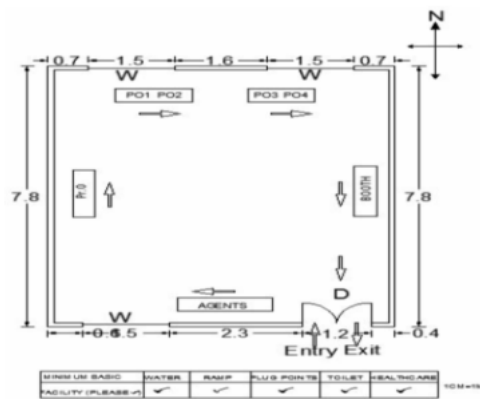

Google Map View

Polling Station Building Front View

Polling Station Front View

Cad View

Key MAP View

1 பெயர் : பாலம் வரதராஜன் - கணவர் பெயர்: வரதராஜன் - வீட்டு எண் : 1 வயது : 79 பாலினம் : பெண்	TAU3549052 Photo is available	2 பெயர் : முகமது அப்துல் ஹபிஸ் தந்தையின் பெயர்: அப்துல் குத்தாஸ் வீட்டு எண் : 1 வயது : 72 பாலினம் : ஆண்	TAU6262380 Photo is available	S 3 பெயர் : ஜேம்ஸ் - தந்தையின் பெயர்: ஜாஜி - வீட்டு எண் : 1 வயது : 67 பாலினம் : ஆண்	TAU3548872 Photo is available
S 4 பெயர் : ஓமணா ஜேம்ஸ் கணவர் பெயர்: ஜேம்ஸ் புதினவிடில் ஜார்ஜ் வீட்டு எண் : 1 வயது : 63 பாலினம் : பெண்	TAU3548047 Photo is available	5 பெயர் : ஜெயசந்திரன் - தந்தையின் பெயர்: கருப்பையா - வீட்டு எண் : 1 வயது : 61 பாலினம் : ஆண்	TAU3548716 Photo is available	6 பெயர் : பானுமதி - கணவர் பெயர்: சுகுமாறான் - வீட்டு எண் : 1 வயது : 53 பாலினம் : பெண்	TAU3548641 Photo is available
7 பெயர் : சரஸ்வதி - கணவர் பெயர்: தேபேந்திரா - வீட்டு எண் : 1 வயது : 38 பாலினம் : பெண்	TAU3548815 Photo is available	8 பெயர் : அமத்துல்லாஹ் - தந்தையின் பெயர்: ஷரீப்தீன் - வீட்டு எண் : 1 வயது : 32 பாலினம் : பெண்	TAU3548849 Photo is available	9 பெயர் : வீ சுஜாதா கணவர் பெயர்: ஏம் வினோத் குமார் வீட்டு எண் : 1/6 வயது : 37 பாலினம் : பெண்	TAU5279914 Photo is available
10 பெயர் : கங்கபிரசாந்த் - தந்தையின் பெயர்: ரவி - வீட்டு எண் : 3 வயது : 28 பாலினம் : ஆண்	TAU4489753 Photo is available	11 பெயர் : கணேசன் தந்தையின் பெயர்: நாராயணன் வீட்டு எண் : 3/138 வயது : 77 பாலினம் : ஆண்	TAU5760517 Photo is available	12 பெயர் : ஜெஸிஸ் பீப்பா டி தந்தையின் பெயர்: தேவசம்பத் ம மதுரம் வீட்டு எண் : 3/163 வயது : 20 பாலினம் : பெண்	TAU6780431 Photo is available
13 பெயர் : கந்தவேல் தந்தையின் பெயர்: அருண் வீட்டு எண் : 3/172 வயது : 23 பாலினம் : ஆண்	TAU5903877 Photo is available	14 பெயர் : காளியிரசாந்த் - தந்தையின் பெயர்: ரவி - வீட்டு எண் : 3-332 வயது : 33 பாலினம் : ஆண்	TAU3178175 Photo is available	15 பெயர் : சுதாரா - தந்தையின் பெயர்: ரவி - வீட்டு எண் : 3-332 வயது : 32 பாலினம் : பெண்	TAU3178241 Photo is available
16 பெயர் : ஓம்பிரகாஷ் - தந்தையின் பெயர்: சிவானந்தம் - வீட்டு எண் : 3-333 வயது : 32 பாலினம் : ஆண்	TAU1912682 Photo is available	17 பெயர் : பிரபாகர் தந்தையின் பெயர்: சுந்தரம் வீட்டு எண் : 4/103 வயது : 64 பாலினம் : ஆண்	TAU5760798 Photo is available	18 பெயர் : புஷ்பலதா கணவர் பெயர்: சோமசுந்தரம் வீட்டு எண் : 4/103 வயது : 63 பாலினம் : பெண்	TAU5761002 Photo is available
19 பெயர் : அஸ்லாம் தந்தையின் பெயர்: முஹம்தாஹ்துத் வீட்டு எண் : 4ஜே-6/45 வயது : 55 பாலினம் : ஆண்	TAU5050372 Photo is available	20 பெயர் : சரண்யா கணவர் பெயர்: கிருஷ்ணமணி ராமசுந்தரன் வீட்டு எண் : 8/84 வயது : 35 பாலினம் : பெண்	TAU5761499 Photo is available	21 பெயர் : வெங்கடேசன் தாயின் பெயர்: புஷ்பா வீட்டு எண் : 8/135 வயது : 64 பாலினம் : ஆண்	TAU5234034 Photo is available
22 பெயர் : நிர்மலா கணவர் பெயர்: வெங்கடேசன் வீட்டு எண் : 8/135 வயது : 57 பாலினம் : பெண்	TAU5233879 Photo is available	# 23 பெயர் : ராஜா குமரவேல் பா தந்தையின் பெயர்: பாண்டிரங்கையா வீட்டு எண் : 19 வயது : 50 பாலினம் : ஆண்	TAU1877851 Photo is available	24 பெயர் : விஷ்ணுமூர்த்தி தந்தையின் பெயர்: ஜெகன் நாதம் வீட்டு எண் : 26 வயது : 75 பாலினம் : ஆண்	TAU6262406 Photo is available
25 பெயர் : முனிராஜம்மா கணவர் பெயர்: விஷ்ணுமூர்த்தி வீட்டு எண் : 26 வயது : 72 பாலினம் : பெண்	TAU6262414 Photo is available	26 பெயர் : கல்பனா கணவர் பெயர்: மோகன் கிருஷ்ணா வீட்டு எண் : 26 வயது : 40 பாலினம் : பெண்	TAU6262430 Photo is available	27 பெயர் : மோகன் கிருஷ்ணா தந்தையின் பெயர்: விஷ்ணுமூர்த்தி வீட்டு எண் : 26 வயது : 40 பாலினம் : ஆண்	TAU6262422 Photo is available
28 பெயர் : ஜோய்கி ஃப்ளோரா மீராதா கணவர் பெயர்: ஸ்தேவேலிட டிடஸ வீட்டு எண் : 28அ வயது : 35 பாலினம் : பெண்	TAU6375232 Photo is available	# 29 பெயர் : ப்ரஸந்நா வெங்கடேஷ் தந்தையின் பெயர்: ராகவன் வீட்டு எண் : 28பீ வயது : 30 பாலினம் : ஆண்	TAU5903752 Photo is available	30 பெயர் : அன்றறன் ரெஜிஸ் தந்தையின் பெயர்: மைக்கேல் தாமஸ் வீட்டு எண் : 41 வயது : 25 பாலினம் : ஆண்	TAU5176722 Photo is available