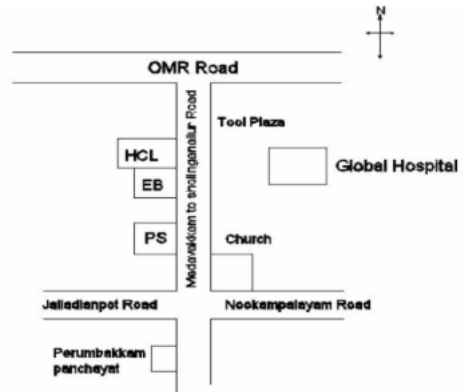

Key MAP View