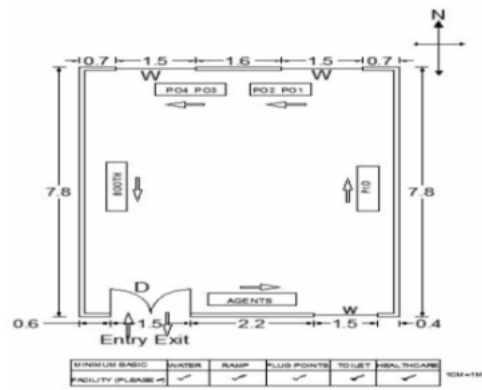

வாக்காளர் பதிவு அலுவலரின்
கையொப்பம்

Nazri Naksha

Google Map View

Polling Station Building Front View

Polling Station Front View

Cad View

Key MAP View

சட்டமன்றத் தொகுதியின் எண் மற்றும் பெயர் : 27-சோழிங்கநல்லூர்
பிரிவு எண் மற்றும் பெயர் 1-தாம்பரம் (மா), பெரும்பாக்கம், வார்டு 1 மேட்டுத் தெரு