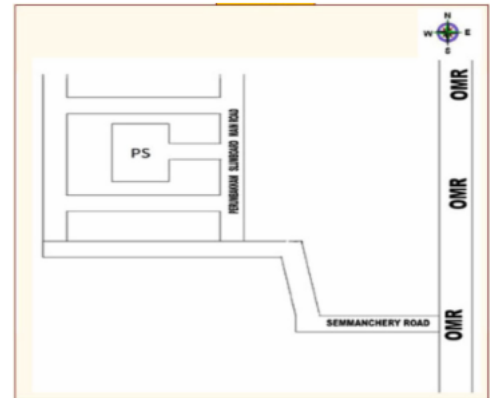

Key MAP View