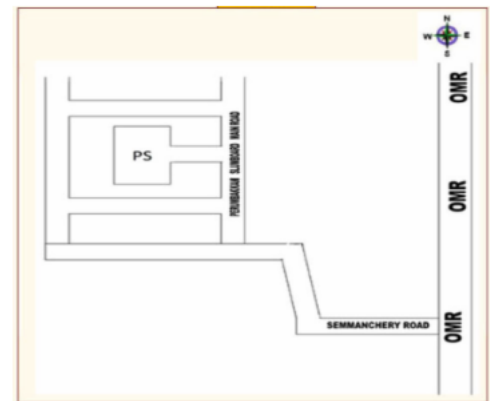

**Nazri Naksha**

**Google Map View**

**Polling Station Building Front View**

**Polling Station Front View**

**Cad View**

**Key MAP View**

சட்டமன்றத் தொகுதியின் எண் மற்றும் பெயர் : 27-சோழிங்கநல்லூர்  
பிரிவு எண் மற்றும் பெயர் 1-தாம்பரம் (மா), பெரும்பாக்கம், வார்டு 2 வனத்துறை 1வது தெரு