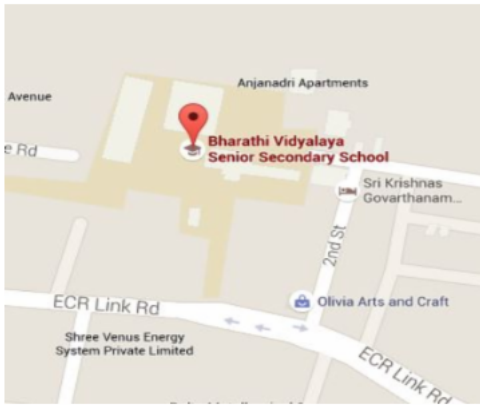

Nazri Naksha