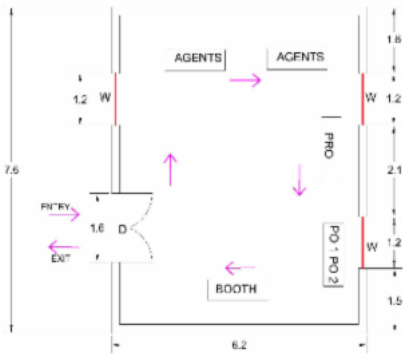

**Nazri Naksha**

**Google Map View**

**Polling Station Building Front View**

**Polling Station Front View**

**Cad View**

**Key MAP View**

சட்டமன்றத் தொகுதியின் எண் மற்றும் பெயர் : 27-சோழிங்கநல்லூர்  
பிரிவு எண் மற்றும் பெயர் 1-தாம்பரம் (மா), பெரும்பாக்கம், வார்டு 2 வனத்துறை 1வது தெரு