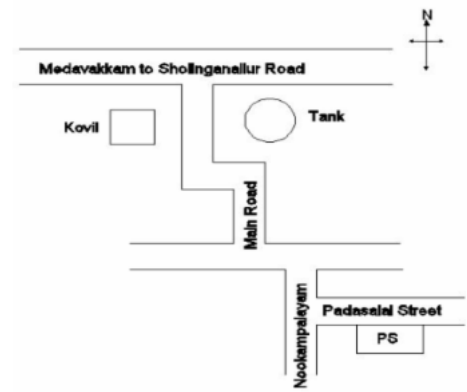

வாக்காளர் பதிவு அலுவலரின்
கையொப்பம்

Nazri Naksha

Google Map View

Polling Station Building Front View

Polling Station Front View

Cad View

Key MAP View

| | | | | | |
|--|------------|--|------------|--|------------|
| 1 பெயர் : சதீஷ் குமார் தந்தையின் பெயர்: ஜோதிதுரை - வீட்டு எண் : 1 வயது : 53 பாலினம் : ஆண் Photo is available | TAU4795522 | 2 பெயர் : ராஜ்வேல் - தந்தையின் பெயர்: கனகவேலு - வீட்டு எண் : 1 வயது : 51 பாலினம் : ஆண் Photo is available | TAU3193174 | 3 பெயர் : முத்துராமேஸ்வரி - கணவர் பெயர்: ரவிக்குமார் - வீட்டு எண் : 1 வயது : 44 பாலினம் : பெண் Photo is available | TAU4807046 |
| 4 பெயர் : பத்ம பிரியா - கணவர் பெயர்: பிரகாஷ் - வீட்டு எண் : 1 வயது : 40 பாலினம் : பெண் Photo is available | TAU3193877 | 5 பெயர் : சிவராஜ் - தந்தையின் பெயர்: விக்டர் கணேசன் - வீட்டு எண் : 1 வயது : 35 பாலினம் : பெண் Photo is available | TAU4608493 | 6 பெயர் : அமல வுர்மிளா கவிதா - கணவர் பெயர்: ஜெயக்கர் - வீட்டு எண் : 1-23A வயது : 44 பாலினம் : பெண் Photo is available | TAU3192697 |
| 7 பெயர் : திருமகன் - தந்தையின் பெயர்: தியாகராஜன் - வீட்டு எண் : 1-137 வயது : 33 பாலினம் : பெண் Photo is available | TAU3756319 | 8 பெயர் : மஞ்சு மனோகரன் நாயர் கணவர் பெயர்: கிரீஷ் முத்துசாமி வீட்டு எண் : 1B 104 வயது : 43 பாலினம் : பெண் Photo is available | SVF6839955 | 9 பெயர் : கிரீஷ் முத்துசாமி தந்தையின் பெயர்: முத்துசாமி சோமசுந்தரம் வீட்டு எண் : 1B 104 PRISTINE ACRES PH வயது : 46 பாலினம் : ஆண் Photo is available | SVF6839971 |
| 10 பெயர் : திவ்யா நடராஜன் கணவர் பெயர்: ரமேஷ் சம்பத் குமார் வீட்டு எண் : 1உ கட்டம் 2, ஷேம் பாரக் வயது : 38 பாலினம் : பெண் Photo is available | TAU5279948 | 11 பெயர் : பிரகாஷ் - தந்தையின் பெயர்: ஜனார்த்தனன் - வீட்டு எண் : 1-F2 வயது : 42 பாலினம் : ஆண் Photo is available | TAU3193869 | 12 பெயர் : பூர்வா க தந்தையின் பெயர்: கமலக்கண்ணன் இல வீட்டு எண் : 1-ஜி, ஃபேஸ்-1, செம்பார்க் வயது : 22 பாலினம் : பெண் Photo is available | TAU6440473 |
| 13 பெயர் : ஜானகி - கணவர் பெயர்: பத்மநாபம் - வீட்டு எண் : 2 வயது : 65 பாலினம் : பெண் Photo is available | TAU4806618 | 14 பெயர் : வேங்கட சூர்யா ராஜ்ய கல்பனா - கணவர் பெயர்: நித்தியாநந்தன் - வீட்டு எண் : 2 வயது : 48 பாலினம் : பெண் Photo is available | TAU3757127 | 15 பெயர் : கிஷோர் குமார் தந்தையின் பெயர்: சோனாலி வீட்டு எண் : 2 வயது : 47 பாலினம் : ஆண் Photo is available | TAU5207865 |
| 16 பெயர் : திருஹர்ஷ பஸுமர்தி தந்தையின் பெயர்: அனந்த பத்மநாபம் பஸுமர்தி வீட்டு எண் : 2 வயது : 36 பாலினம் : ஆண் Photo is available | TAU4806600 | 17 பெயர் : பரத் மு முனியசாமி பி தந்தையின் பெயர்: முனியசாமி பி வீட்டு எண் : 2/504 வயது : 25 பாலினம் : ஆண் Photo is available | TAU6801419 | 18 பெயர் : அக்பர் தந்தையின் பெயர்: அப்துல் சலாம் வீட்டு எண் : 2/525 வயது : 44 பாலினம் : ஆண் Photo is available | TAU6086300 |
| 19 பெயர் : பாரதி - கணவர் பெயர்: பிரகாஷ் - வீட்டு எண் : 2a வயது : 48 பாலினம் : பெண் Photo is available | TAU3438405 | 20 பெயர் : ந நிதினி - கணவர் பெயர்: செந்தில் - வீட்டு எண் : 2a வயது : 43 பாலினம் : பெண் Photo is available | TAU4495107 | 21 பெயர் : வெங்கடசிவக்குமார் - தந்தையின் பெயர்: சீனுவாசலுரெட்டி - வீட்டு எண் : 2A-301 வயது : 52 பாலினம் : ஆண் Photo is available | TAU4209193 |
| 22 பெயர் : சாரதா - தந்தையின் பெயர்: வெங்கடசிவக்குமார் - வீட்டு எண் : 2A-301 வயது : 39 பாலினம் : பெண் Photo is available | TAU4209185 | 23 பெயர் : முத்துகுமார் தந்தையின் பெயர்: சிங்காரம் - வீட்டு எண் : 2A Sri Divinity வயது : 49 பாலினம் : ஆண் Photo is available | XOE2175982 | 24 பெயர் : சமதி கணவர் பெயர்: முத்துகுமார் - வீட்டு எண் : 2A Sri Divinity வயது : 47 பாலினம் : பெண் Photo is available | XOE0216960 |
| 25 பெயர் : சிவா தந்தையின் பெயர்: அருணாசலம் வீட்டு எண் : 2B104 வயது : 46 பாலினம் : ஆண் Photo is available | TAU5129085 | 26 பெயர் : போந்ரேகா தந்தையின் பெயர்: முத்துகுமாரசாமி வீட்டு எண் : 2B104 வயது : 41 பாலினம் : பெண் Photo is available | XKR0351817 | 27 பெயர் : ராஜாராம் - தந்தையின் பெயர்: ஜெயராம் - வீட்டு எண் : 3 வயது : 77 பாலினம் : ஆண் Photo is available | TAU0361139 |
| 28 பெயர் : கீதாலட்சுமி - கணவர் பெயர்: ராஜாராம் - வீட்டு எண் : 3 வயது : 68 பாலினம் : பெண் Photo is available | TAU0361147 | 29 பெயர் : மகேஷ்வரி - கணவர் பெயர்: கேசவன் - வீட்டு எண் : 3 வயது : 58 பாலினம் : பெண் Photo is available | TAU0361097 | 30 பெயர் : ஜெகதீசன் - தந்தையின் பெயர்: கிருஷ்ணன் - வீட்டு எண் : 3 வயது : 48 பாலினம் : ஆண் Photo is available | TAU3192614 |