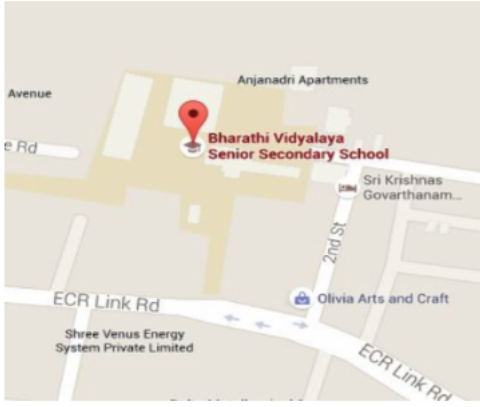

Nazri Naksha