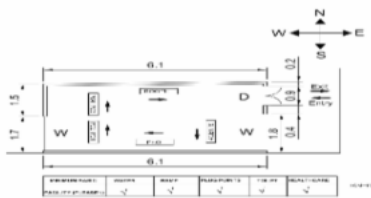

Google Map View

Polling Station Building Front View

Polling Station Front View

Cad View

Key MAP View

சட்டமன்றத் தொகுதியின் எண் மற்றும் பெயர் : 27-சோழிங்கநல்லூர்
பிரிவு எண் மற்றும் பெயர் 1-மடிப்பாக்கம், வார்டு 187 கார்த்திகேயபுரம் மெயின்ரோடு