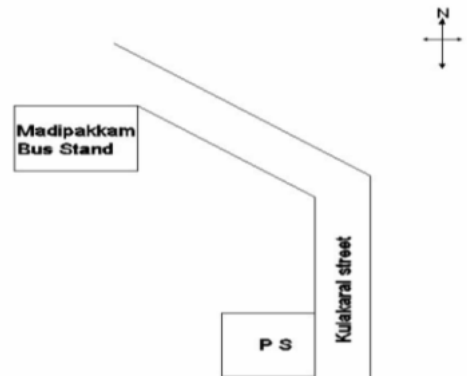

Google Map View

Polling Station Building Front View

Polling Station Front View

Cad View

Key MAP View

சட்டமன்றத் தொகுதியின் எண் மற்றும் பெயர் : 27-சோழிங்கநல்லூர்
பிரிவு எண் மற்றும் பெயர் 1-மடிப்பாக்கம், வார்டு 187 கார்த்திகேயபுரம் மெயின்ரோடு