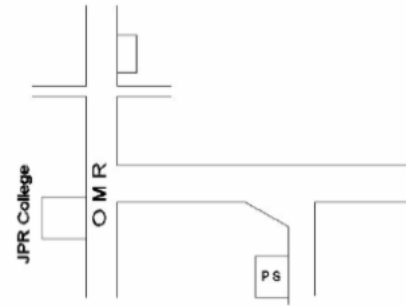

3. வாக்குச் சாவடியின் விவரங்கள்

| | | |
|--|---|-------------|
| வாக்குச் சாவடியின் எண் மற்றும் பெயர் : 626 - அரசு உயர்நிலைப் பள்ளி, எழில் நகர், பெரும்பாக்கம், சென்னை 600100, கிழக்கு முகம் 7வது STD C பிரிவு வாக்குச் சாவடியின் முகவரி : அரசு உயர்நிலைப் பள்ளி, ,எழில் நகர், பெரும்பாக்கம், சென்னை 600100, கிழக்கு முகம் 6வது STD B பிரிவு | வாக்குச் சாவடியின் வகைப்பாடு (ஆண்/பெண்/பொது) | பொது |
| | துணை வாக்குச் சாவடிகளின் எண்ணிக்கை : | 0 |

வாக்காளர் பதிவு அலுவலரின்
கையொப்பம்

Nazri Naksha

Google Map View

Polling Station Building Front View

Polling Station Front View

Cad View

Key MAP View

சட்டமன்றத் தொகுதியின் எண் மற்றும் பெயர் : 27-சோழிங்கநல்லூர்
பிரிவு எண் மற்றும் பெயர் 1-தாம்பரம் (மா), பெரும்பாக்கம் வார்டு 2 எழில் நகர் டி என் எஸ் சி பி பிளாக் 5