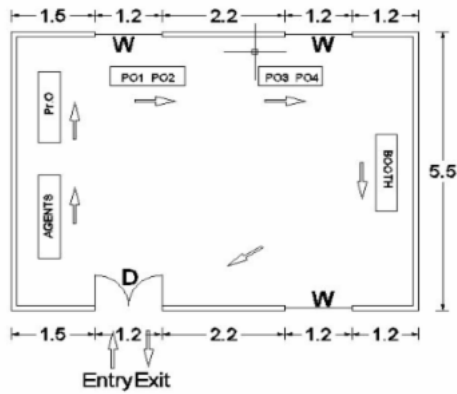

வாக்காளர் பதிவு அலுவலரின்
கையொப்பம்

Nazri Naksha

Google Map View

Polling Station Building Front View

Polling Station Front View

Cad View

Key MAP View

சட்டமன்றத் தொகுதியின் எண் மற்றும் பெயர் : 27-சோழிங்கநல்லூர்
பிரிவு எண் மற்றும் பெயர் 1-தாம்பரம் (மா), பெரும்பாக்கம் வார்டு 2 எழில் நகர் டி என் எஸ் சி பி பிளாக் 5