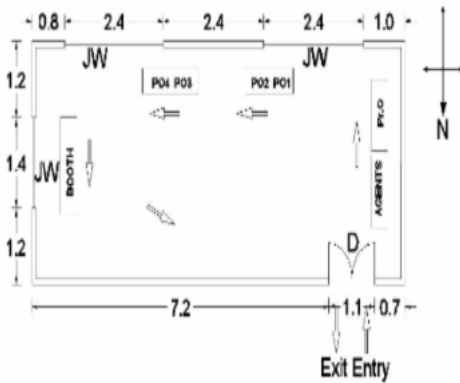

Google Map View

Polling Station Building Front View

Polling Station Front View

Cad View

Key MAP View

1 பெயர் : பானு பீ கணவர் பெயர்: காதர் பாஷா வீட்டு எண் : 1 வயது : 71 பாலினம் : பெண்	TAU5934872 Photo is available	2 பெயர் : ராமதாஸ் தந்தையின் பெயர்: சகாதேவன் வீட்டு எண் : 1 வயது : 60 பாலினம் : ஆண்	TAU5872080 Photo is available	3 பெயர் : குமார் தந்தையின் பெயர்: சின்னப்பன் வீட்டு எண் : 1 வயது : 59 பாலினம் : ஆண்	TAU5874250 Photo is available
4 பெயர் : ராஜன் தந்தையின் பெயர்: சர்தார் வீட்டு எண் : 1 வயது : 53 பாலினம் : ஆண்	TAU6062764 Photo is available	5 பெயர் : ஜெஸ்டின் இதரர் பெயர்: ஜெஸ்டின் மேரி வீட்டு எண் : 1 வயது : 45 பாலினம் : ஆண்	TAU5966478 Photo is available	6 பெயர் : விஜயலக்ஷ்மி கணவர் பெயர்: நந்தகோபால் வீட்டு எண் : 1 வயது : 42 பாலினம் : பெண்	TAU5967534 Photo is available
7 பெயர் : வளர்மதி கணவர் பெயர்: ஷஹின்ஷா வீட்டு எண் : 1 வயது : 41 பாலினம் : பெண்	TAU5841242 Photo is available	8 பெயர் : கோபி தந்தையின் பெயர்: ஹரி வீட்டு எண் : 1 வயது : 35 பாலினம் : ஆண்	TAU6068449 Photo is available	9 பெயர் : விஜயகுமார் தந்தையின் பெயர்: ஏகாம்பரம் வீட்டு எண் : 1 வயது : 33 பாலினம் : ஆண்	TAU5964952 Photo is available
10 பெயர் : சரண்யா கணவர் பெயர்: பிரபு வீட்டு எண் : 1 வயது : 30 பாலினம் : பெண்	TAU5883772 Photo is available	11 பெயர் : கௌசல்யா தந்தையின் பெயர்: ஆனந்தன் வீட்டு எண் : 1 வயது : 28 பாலினம் : ஆண்	TAU5207915 Photo is available	12 பெயர் : ராஜ்குமார் தந்தையின் பெயர்: எழுமலை வீட்டு எண் : 1/128 வயது : 44 பாலினம் : ஆண்	TAU6061618 Photo is available
13 பெயர் : ராஜசேகர் தந்தையின் பெயர்: லட்சுமணன் வீட்டு எண் : 1/188 வயது : 39 பாலினம் : ஆண்	TAU5140231 Photo is available	14 பெயர் : பாத்திமா கணவர் பெயர்: முகமது உசேன் வீட்டு எண் : 1/2055 வயது : 45 பாலினம் : பெண்	TAU6058671 Photo is available	15 பெயர் : மைதீன் பாத் தந்தையின் பெயர்: பக்ருதீன் வீட்டு எண் : 2 வயது : 47 பாலினம் : ஆண்	TAU6066609 Photo is available
16 பெயர் : ஜார்ஜ் வில்லியம்ஸ் தந்தையின் பெயர்: எபினைசர் வீட்டு எண் : 2/5 வயது : 51 பாலினம் : ஆண்	URT1179472 Photo is available	17 பெயர் : சங்கீதா - கணவர் பெயர்: ராஜ்குமார் - வீட்டு எண் : 2-727 வயது : 35 பாலினம் : பெண்	TAU1880152 Photo is available	18 பெயர் : திருமலை - தந்தையின் பெயர்: பச்சையப்பன் - வீட்டு எண் : 3-402 வயது : 38 பாலினம் : ஆண்	EZZ1178128 Photo is available
19 பெயர் : முஹமத் ஷேக் சையத் ஆஷிக் இதரர் பெயர்: வைதேகி வீட்டு எண் : 3/471 வயது : 38 பாலினம் : ஆண்	TAU6057145 Photo is available	20 பெயர் : காளியம்மாள் - கணவர் பெயர்: மணி - வீட்டு எண் : 3-491B வயது : 62 பாலினம் : பெண்	TAU0269134 Photo is available	21 பெயர் : சூர்யா பிரகாஷ் தந்தையின் பெயர்: லிங்கேஸ்வரன் வீட்டு எண் : 3/678 வயது : 22 பாலினம் : ஆண்	TAU6419576 Photo is available
22 பெயர் : பத்மாவதி கணவர் பெயர்: சிவலிங்கம் வீட்டு எண் : 4 வயது : 55 பாலினம் : பெண்	TAU6056840 Photo is available	23 பெயர் : வாசுகி கணவர் பெயர்: சேகர் வீட்டு எண் : 4 வயது : 53 பாலினம் : பெண்	TAU5874482 Photo is available	24 பெயர் : முருகேசன் தந்தையின் பெயர்: செல்லையா வீட்டு எண் : 4/93 வயது : 45 பாலினம் : ஆண்	TAU5149018 Photo is available
25 பெயர் : லோகநாதன் தந்தையின் பெயர்: நடராஜன் வீட்டு எண் : 5 வயது : 51 பாலினம் : ஆண்	TAU6061386 Photo is available	26 பெயர் : செல்வம் தந்தையின் பெயர்: அமிர்தம் வீட்டு எண் : 05 வயது : 41 பாலினம் : ஆண்	TAU6068522 Photo is available	27 பெயர் : செய்யதலி பாத்திமா தந்தையின் பெயர்: செய்யது இப்ராஹிம் வீட்டு எண் : 5 வயது : 27 பாலினம் : பெண்	TAU5953708 Photo is available
28 பெயர் : தேவேந்திரன் தந்தையின் பெயர்: நாகப்பன் வீட்டு எண் : 6 வயது : 66 பாலினம் : ஆண்	TAU6062558 Photo is available	29 பெயர் : செல்வம் தந்தையின் பெயர்: கணபதி வீட்டு எண் : 6 வயது : 48 பாலினம் : ஆண்	TAU6068597 Photo is available	30 பெயர் : கோமதி கணவர் பெயர்: மாரி வீட்டு எண் : 6 வயது : 47 பாலினம் : பெண்	TAU6066021 Photo is available