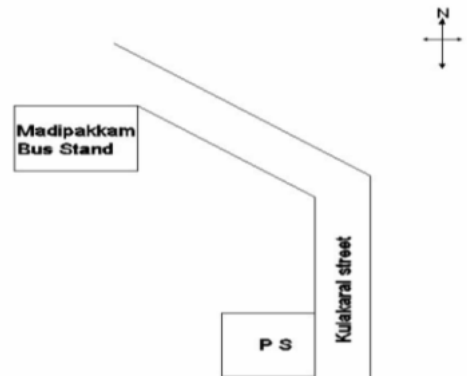

Google Map View

Polling Station Building Front View

Polling Station Front View

Cad View

Key MAP View

சட்டமன்றத் தொகுதியின் எண் மற்றும் பெயர் : 27-சோழிங்கநல்லூர்
பிரிவு எண் மற்றும் பெயர் 1-மடிப்பாக்கம், வார்டு 187 கார்த்திகேயபுரம் 6வது தெரு