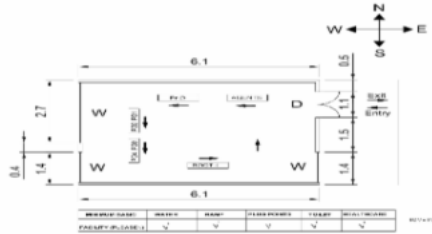

Google Map View

Polling Station Building Front View

Polling Station Front View

Cad View

Key MAP View

சட்டமன்றத் தொகுதியின் எண் மற்றும் பெயர் : 27-சோழிங்கநல்லூர்
பிரிவு எண் மற்றும் பெயர் 1-மடிப்பாக்கம், வார்டு 187 கார்த்திகேயபுரம் 6வது தெரு