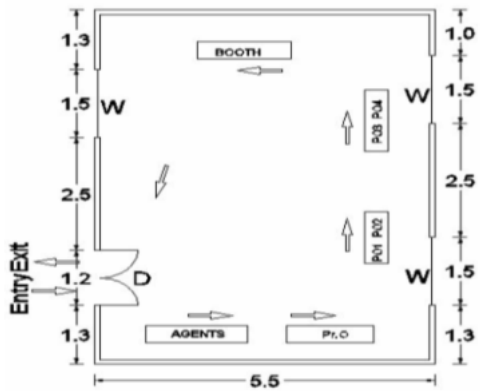

Google Map View

Polling Station Building Front View

Polling Station Front View

Cad View

Key MAP View

1 பெயர் : லதா கணவர் பெயர் : ஜான்சன் வீட்டு எண் : 112 வயது : 42 பாலினம் : பெண் Photo is available	TAU6116016	2 பெயர் : ராகினி சூசை கணவர் பெயர் : சூசை வீட்டு எண் : 112/19 வயது : 36 பாலினம் : பெண் Photo is available	TAU6552939	3 பெயர் : பாணுமதி வெங்கடேசன் கணவர் பெயர் : வெங்கடேசன் வீட்டு எண் : 112/92 வயது : 47 பாலினம் : பெண் Photo is available	TAU6552889
4 பெயர் : பாலமுருகன் ரா தந்தையின் பெயர் : ராஜா வீட்டு எண் : 112 ஏபி பிலாக் வயது : 24 பாலினம் : ஆண் Photo is available	TAU6247571	5 பெயர் : ராவித்து பிவீ முகமது கணவர் பெயர் : முகமது வீட்டு எண் : 113 வயது : 60 பாலினம் : பெண் Photo is available	TAU6065080	6 பெயர் : ராஜ் க தந்தையின் பெயர் : கலையரசன்.அ வீட்டு எண் : 113/69 வயது : 22 பாலினம் : ஆண் Photo is available	TAU6580641
7 பெயர் : பூந்தர் தந்தையின் பெயர் : முனியம்மாள் வீட்டு எண் : 114 வயது : 24 பாலினம் : ஆண் Photo is available	TAU5775309	8 பெயர் : அனந்தா ராஜ் தந்தையின் பெயர் : பாண்டியன் வீட்டு எண் : 114/29 கதவு வயது : 32 பாலினம் : ஆண் Photo is available	TAU6350441	9 பெயர் : மகாராஜன் தந்தையின் பெயர் : அச்சுதா நாயர் வீட்டு எண் : 115 வயது : 69 பாலினம் : ஆண் Photo is available	TAU6127377
10 பெயர் : நார்ஜஹான் கணவர் பெயர் : ஜியாவுதீன் வீட்டு எண் : 115 வயது : 39 பாலினம் : பெண் Photo is available	TAU6067623	11 பெயர் : கவிதா கணவர் பெயர் : அணிகோபால் வீட்டு எண் : 115 வயது : 35 பாலினம் : பெண் Photo is available	TAU5952890	12 பெயர் : முருகன் தந்தையின் பெயர் : லோகநாதன் வீட்டு எண் : 116 வயது : 66 பாலினம் : ஆண் Photo is available	TAU5980552
13 பெயர் : சேகர் தந்தையின் பெயர் : கண்ணன் வீட்டு எண் : 116 வயது : 63 பாலினம் : ஆண் Photo is available	TAU5953666	14 பெயர் : சுந்தரி கணவர் பெயர் : ராஜேந்திரன் வீட்டு எண் : 116 வயது : 62 பாலினம் : பெண் Photo is available	TAU5967153	15 பெயர் : ஈஸ்வரி கணவர் பெயர் : கிருஷ்ணன் வீட்டு எண் : 116 வயது : 57 பாலினம் : பெண் Photo is available	TAU5973326
16 பெயர் : பிரமினா தந்தையின் பெயர் : பலராமன் வீட்டு எண் : 116 வயது : 57 பாலினம் : பெண் Photo is available	TAU5972914	17 பெயர் : குமார் தந்தையின் பெயர் : மணவாளன் வீட்டு எண் : 116 வயது : 54 பாலினம் : ஆண் Photo is available	TAU6118368	18 பெயர் : சித்ரா கணவர் பெயர் : அழகர் சாமி வீட்டு எண் : 116 வயது : 43 பாலினம் : பெண் Photo is available	TAU5918057
19 பெயர் : ஹரிராம் தாயின் பெயர் : சுந்தரி வீட்டு எண் : 116 வயது : 36 பாலினம் : ஆண் Photo is available	TAU5967252	20 பெயர் : விஜய் தந்தையின் பெயர் : சேகர் வீட்டு எண் : 116 வயது : 35 பாலினம் : ஆண் Photo is available	TAU5953997	21 பெயர் : கீர்த்தனா தந்தையின் பெயர் : ஜெகன் வீட்டு எண் : 116 வயது : 29 பாலினம் : பெண் Photo is available	TAU5982392
22 பெயர் : லக்ஷ்மி கணவர் பெயர் : குமார் வீட்டு எண் : 116/39 வயது : 52 பாலினம் : பெண் Photo is available	TAU6057368	23 பெயர் : சரஸ்வதி தந்தையின் பெயர் : திருமால் வீட்டு எண் : 117 வயது : 48 பாலினம் : பெண் Photo is available	TAU6057731	24 பெயர் : மணிகண்டன் தந்தையின் பெயர் : அல்போதிஷா வீட்டு எண் : 117 வயது : 36 பாலினம் : ஆண் Photo is available	TAU5705918
25 பெயர் : பிரபாகரன் தந்தையின் பெயர் : ராஜேந்தரன் வீட்டு எண் : 117 வயது : 35 பாலினம் : ஆண் Photo is available	TAU5841028	26 பெயர் : லாவண்யா தந்தையின் பெயர் : திருமால் வீட்டு எண் : 117 வயது : 24 பாலினம் : பெண் Photo is available	TAU6119457	27 பெயர் : வசந்தா கணவர் பெயர் : கணேசன் வீட்டு எண் : 120 வயது : 55 பாலினம் : பெண் Photo is available	TAU5968870
28 பெயர் : ரவி தந்தையின் பெயர் : டோகாய்மலை வீட்டு எண் : 120 வயது : 53 பாலினம் : ஆண் Photo is available	TAU6067169	29 பெயர் : சிவப்பிரியன் தந்தையின் பெயர் : பெரியசாமி வீட்டு எண் : 120 வயது : 39 பாலினம் : ஆண் Photo is available	TAU5918792	30 பெயர் : பூநிவாசன் தாயின் பெயர் : ஈஸ்வரி வீட்டு எண் : 120 வயது : 36 பாலினம் : ஆண் Photo is available	TAU5968623