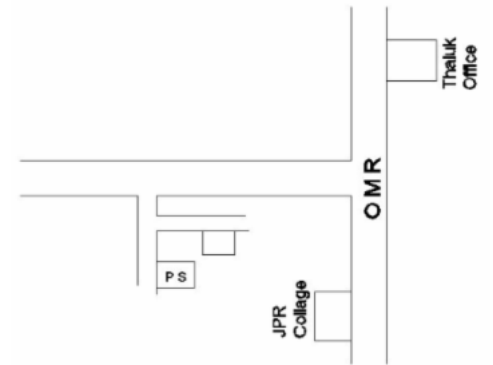

Google Map View

Polling Station Building Front View

Polling Station Front View

Cad View

Key MAP View

1 பெயர் : லதா கணவர் பெயர் : ஜான்சன் வீட்டு எண் : 112 வயது : 42 பாலினம் : பெண் Photo is available	TAU6116016	2 பெயர் : ராகினி சூசை கணவர் பெயர் : சூசை வீட்டு எண் : 112/19 வயது : 36 பாலினம் : பெண் Photo is available	TAU6552939	3 பெயர் : பாணுமதி வெங்கடேசன் கணவர் பெயர் : வெங்கடேசன் வீட்டு எண் : 112/92 வயது : 47 பாலினம் : பெண் Photo is available	TAU6552889
4 பெயர் : பாலமுருகன் ரா தந்தையின் பெயர் : ராஜா வீட்டு எண் : 112 ஏபி பிலாக் வயது : 24 பாலினம் : ஆண் Photo is available	TAU6247571	5 பெயர் : ராவித்து பிவீ முகமது கணவர் பெயர் : முகமது வீட்டு எண் : 113 வயது : 60 பாலினம் : பெண் Photo is available	TAU6065080	6 பெயர் : ராஜ் க தந்தையின் பெயர் : கலையரசன்.அ வீட்டு எண் : 113/69 வயது : 22 பாலினம் : ஆண் Photo is available	TAU6580641
7 பெயர் : பூந்தர் தந்தையின் பெயர் : முனியம்மாள் வீட்டு எண் : 114 வயது : 24 பாலினம் : ஆண் Photo is available	TAU5775309	8 பெயர் : அனந்தா ராஜ் தந்தையின் பெயர் : பாண்டியன் வீட்டு எண் : 114/29 கதவு வயது : 32 பாலினம் : ஆண் Photo is available	TAU6350441	9 பெயர் : மகாராஜன் தந்தையின் பெயர் : அச்சுதா நாயர் வீட்டு எண் : 115 வயது : 69 பாலினம் : ஆண் Photo is available	TAU6127377
10 பெயர் : நார்ஜஹான் கணவர் பெயர் : ஜியாவுதீன் வீட்டு எண் : 115 வயது : 39 பாலினம் : பெண் Photo is available	TAU6067623	11 பெயர் : கவிதா கணவர் பெயர் : அணிகோபால் வீட்டு எண் : 115 வயது : 35 பாலினம் : பெண் Photo is available	TAU5952890	12 பெயர் : முருகன் தந்தையின் பெயர் : லோகநாதன் வீட்டு எண் : 116 வயது : 66 பாலினம் : ஆண் Photo is available	TAU5980552
13 பெயர் : சேகர் தந்தையின் பெயர் : கண்ணன் வீட்டு எண் : 116 வயது : 63 பாலினம் : ஆண் Photo is available	TAU5953666	14 பெயர் : சுந்தரி கணவர் பெயர் : ராஜேந்திரன் வீட்டு எண் : 116 வயது : 62 பாலினம் : பெண் Photo is available	TAU5967153	15 பெயர் : ஈஸ்வரி கணவர் பெயர் : கிருஷ்ணன் வீட்டு எண் : 116 வயது : 57 பாலினம் : பெண் Photo is available	TAU5973326
16 பெயர் : பிரமினா தந்தையின் பெயர் : பலராமன் வீட்டு எண் : 116 வயது : 57 பாலினம் : பெண் Photo is available	TAU5972914	17 பெயர் : குமார் தந்தையின் பெயர் : மணவாளன் வீட்டு எண் : 116 வயது : 54 பாலினம் : ஆண் Photo is available	TAU6118368	18 பெயர் : சித்ரா கணவர் பெயர் : அழகர் சாமி வீட்டு எண் : 116 வயது : 43 பாலினம் : பெண் Photo is available	TAU5918057
19 பெயர் : ஹரிராம் தாயின் பெயர் : சுந்தரி வீட்டு எண் : 116 வயது : 36 பாலினம் : ஆண் Photo is available	TAU5967252	20 பெயர் : விஜய் தந்தையின் பெயர் : சேகர் வீட்டு எண் : 116 வயது : 35 பாலினம் : ஆண் Photo is available	TAU5953997	21 பெயர் : கீர்த்தனா தந்தையின் பெயர் : ஜெகன் வீட்டு எண் : 116 வயது : 29 பாலினம் : பெண் Photo is available	TAU5982392
22 பெயர் : லக்ஷ்மி கணவர் பெயர் : குமார் வீட்டு எண் : 116/39 வயது : 52 பாலினம் : பெண் Photo is available	TAU6057368	23 பெயர் : சரஸ்வதி தந்தையின் பெயர் : திருமால் வீட்டு எண் : 117 வயது : 48 பாலினம் : பெண் Photo is available	TAU6057731	24 பெயர் : மணிகண்டன் தந்தையின் பெயர் : அல்போதிஷா வீட்டு எண் : 117 வயது : 36 பாலினம் : ஆண் Photo is available	TAU5705918
25 பெயர் : பிரபாகரன் தந்தையின் பெயர் : ராஜேந்தரன் வீட்டு எண் : 117 வயது : 35 பாலினம் : ஆண் Photo is available	TAU5841028	26 பெயர் : லாவண்யா தந்தையின் பெயர் : திருமால் வீட்டு எண் : 117 வயது : 24 பாலினம் : பெண் Photo is available	TAU6119457	27 பெயர் : வசந்தா கணவர் பெயர் : கணேசன் வீட்டு எண் : 120 வயது : 55 பாலினம் : பெண் Photo is available	TAU5968870
28 பெயர் : ரவி தந்தையின் பெயர் : டோகாய்மலை வீட்டு எண் : 120 வயது : 53 பாலினம் : ஆண் Photo is available	TAU6067169	29 பெயர் : சிவப்பிரியன் தந்தையின் பெயர் : பெரியசாமி வீட்டு எண் : 120 வயது : 39 பாலினம் : ஆண் Photo is available	TAU5918792	30 பெயர் : பூநிவாசன் தாயின் பெயர் : ஈஸ்வரி வீட்டு எண் : 120 வயது : 36 பாலினம் : ஆண் Photo is available	TAU5968623