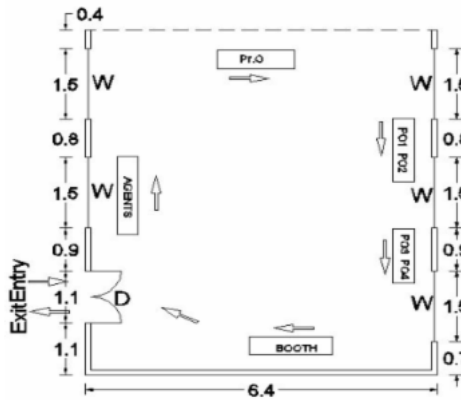

வாக்காளர் பதிவு அலுவலரின்
கையொப்பம்

Nazri Naksha

Google Map View

Polling Station Building Front View

Polling Station Front View

Cad View

Key MAP View

1	TAU4810222	பெயர் : கணேஷ் - தந்தையின் பெயர்: செல்வராஜ் - வீட்டு எண் : 1 வயது : 47 பாலினம் : ஆண்	Photo is available	2	TAU1880657	பெயர் : குப்பம்மாள் - கணவர் பெயர்: திருநாவுக்கரசு - வீட்டு எண் : 1-732 வயது : 54 பாலினம் : பெண்	Photo is available	3	TAU0365908	பெயர் : மோகன்ராஜ் - தந்தையின் பெயர்: வேதகிரி - வீட்டு எண் : 2/109ஏ வயது : 37 பாலினம் : ஆண்	Photo is available
4	TAU6812606	பெயர் : அபிஷேக் தந்தையின் பெயர்: செல்வ குமார் வீட்டு எண் : 3/390, வயது : 25 பாலினம் : ஆண்	Photo is available	5	TAU1710425	பெயர் : கார்த்திகேயன் - தந்தையின் பெயர்: சன்கேட் - வீட்டு எண் : 3-966 வயது : 41 பாலினம் : ஆண்	Photo is available	6	TAU1710433	பெயர் : அன்பு - தந்தையின் பெயர்: முனுசாமி - வீட்டு எண் : 3-981 வயது : 56 பாலினம் : ஆண்	Photo is available
7	TAU1710409	பெயர் : விஜயா - கணவர் பெயர்: சீனிவாசன் - வீட்டு எண் : 3-982 வயது : 58 பாலினம் : பெண்	Photo is available	8	TAU1710417	பெயர் : ராணி - கணவர் பெயர்: பொன்வேலு - வீட்டு எண் : 3-987 வயது : 58 பாலினம் : பெண்	Photo is available	9	TAU2696185	பெயர் : கமலக்கண்ணன் - தந்தையின் பெயர்: முனுசாமி பிள்ளை - வீட்டு எண் : 4-43 வயது : 39 பாலினம் : ஆண்	Photo is available
10	TAU6554901	பெயர் : மனோசுமித்ரா மாணிக்கம் கணவர் பெயர்: அருண் குமார் வீட்டு எண் : 4/92 வயது : 29 பாலினம் : பெண்	Photo is available	11	EZZ1196401	பெயர் : அம்பிகா - கணவர் பெயர்: ஆறுமுகம் - வீட்டு எண் : 4-284 வயது : 80 பாலினம் : பெண்	Photo is available	12	FYL5286356	பெயர் : சொக்கலிங்கம் - தந்தையின் பெயர்: லட்சுமணன் - வீட்டு எண் : 4-285 வயது : 68 பாலினம் : ஆண்	Photo is available
13	FYL5285564	பெயர் : சுமதி - கணவர் பெயர்: சொக்கலிங்கம் - வீட்டு எண் : 4-285 வயது : 56 பாலினம் : பெண்	Photo is available	14	TAU1710607	பெயர் : ரேவதி சொ கணவர் பெயர்: ராஜா கோ வீட்டு எண் : 4-285 வயது : 36 பாலினம் : பெண்	Photo is available	15	TAU1710615	பெயர் : அருண் குமார் - தந்தையின் பெயர்: சொக்கலிங்கம் - வீட்டு எண் : 4-285 வயது : 34 பாலினம் : ஆண்	Photo is available
16	TAU6414569	பெயர் : டீ ருபேஷ் தாயின் பெயர்: லக்ஷ்மி வீட்டு எண் : 4/287(ஏ) வயது : 24 பாலினம் : ஆண்	Photo is available	17	EZZ1203801	பெயர் : சரஸ்வதி - கணவர் பெயர்: சத்தியமூர்த்தி - வீட்டு எண் : 4-288 வயது : 75 பாலினம் : பெண்	Photo is available	18	EZZ1186683	பெயர் : தமிழ்செல்வன் - தந்தையின் பெயர்: சத்தியமூர்த்தி - வீட்டு எண் : 4-288 வயது : 50 பாலினம் : ஆண்	Photo is available
19	EZZ1186428	பெயர் : தங்கமணி - கணவர் பெயர்: செல்வம் - வீட்டு எண் : 4-288 வயது : 47 பாலினம் : பெண்	Photo is available	20	EZZ1195668	பெயர் : தமிழ்மணி - தந்தையின் பெயர்: சத்தியமூர்த்தி - வீட்டு எண் : 4-288 வயது : 47 பாலினம் : ஆண்	Photo is available	21	EZZ1195379	பெயர் : விஜயா - கணவர் பெயர்: தமிழ்மணி - வீட்டு எண் : 4-288 வயது : 43 பாலினம் : பெண்	Photo is available
22	TAU6916894	பெயர் : கிஷோர் த தந்தையின் பெயர்: தமிழ்மணி எஸ் வீட்டு எண் : 4/288 வயது : 19 பாலினம் : ஆண்	Photo is available	23	TAU5613906	பெயர் : இந்திராணி - கணவர் பெயர்: இராமலிங்கம் - வீட்டு எண் : 4-290 வயது : 70 பாலினம் : பெண்	Photo is available	24	EZZ1196666	பெயர் : கிரிஜா - கணவர் பெயர்: சுந்தரம் - வீட்டு எண் : 4-290 வயது : 39 பாலினம் : பெண்	Photo is available
25	EZZ1196708	பெயர் : லட்சுமி - கணவர் பெயர்: கிருஷ்ணன் - வீட்டு எண் : 4-292 வயது : 45 பாலினம் : பெண்	Photo is available	26	TAU1710599	பெயர் : சுவைலாள் பீலி - கணவர் பெயர்: முகமது உதுமான் - வீட்டு எண் : 4-295A வயது : 83 பாலினம் : பெண்	Photo is available	27	TAU1710581	பெயர் : முகமது யூசூப் - தந்தையின் பெயர்: முகமது உதுமான் - வீட்டு எண் : 4-295A வயது : 53 பாலினம் : ஆண்	Photo is available
28	TAU6747109	பெயர் : நிஷித்தா செந்தில்குமார் தந்தையின் பெயர்: செந்தில்குமார் சு வீட்டு எண் : 6லி,அக்கனி மேப்பிள், வயது : 21 பாலினம் : பெண்	Photo is available	29	TAU2696169	பெயர் : முஹமது தாஜீதீன் - தந்தையின் பெயர்: முஹமது உதுமான் - வீட்டு எண் : 9-31 வயது : 51 பாலினம் : ஆண்	Photo is available	30	TAU2696151	பெயர் : ஜீவேரியா பேகம் - கணவர் பெயர்: முஹமது தாஜீதீன் - வீட்டு எண் : 9-31 வயது : 49 பாலினம் : பெண்	Photo is available