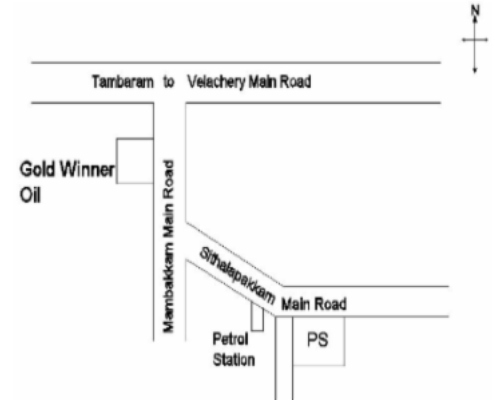

Cad View

Key MAP View