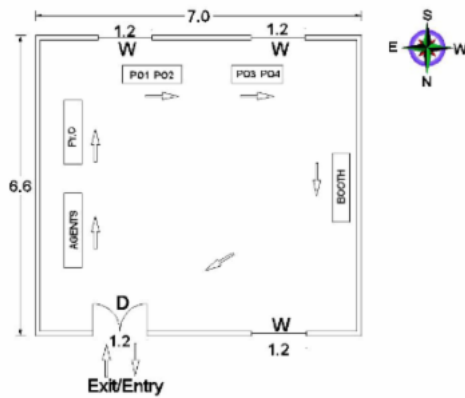

வாக்காளர் பதிவு அலுவலரின்
கையொப்பம்

Nazri Naksha

Google Map View

Polling Station Building Front View

Polling Station Front View

Cad View

Key MAP View

சட்டமன்றத் தொகுதியின் எண் மற்றும் பெயர் : 27-சோழிங்கநல்லூர்
பிரிவு எண் மற்றும் பெயர் 1-தாம்பரம் (மா), பெரும்பாக்கம், செளமியா நகர் 1வது தெரு