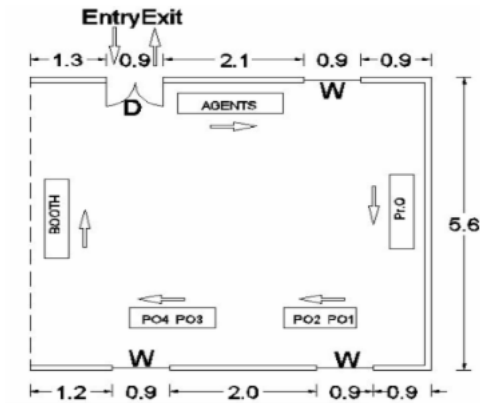

வாக்காளர் பதிவு அலுவலரின்
கையொப்பம்

Nazri Naksha

Google Map View

Polling Station Building Front View

Polling Station Front View

Cad View

Key MAP View

| | | | | | | | | | | | |
|----|------------|---|--------------------|----|------------|---|--------------------|----|------------|---|--------------------|
| 1 | TAU1714450 | பெயர் : ஷயாம் சுந்தர் - தந்தையின் பெயர்: சுப்ரமணியம் - வீட்டு எண் : 1-131 வயது : 54 பாலினம் : ஆண் | Photo is available | 2 | TAU1714468 | பெயர் : கமல சோபனா - கணவர் பெயர்: ஷயாம் சுந்தர் - வீட்டு எண் : 1-131 வயது : 50 பாலினம் : பெண் | Photo is available | 3 | TAU4859864 | பெயர் : அரவிந்த் - தந்தையின் பெயர்: ஷியாம் - வீட்டு எண் : 7 வயது : 27 பாலினம் : ஆண் | Photo is available |
| 4 | TAU3203239 | பெயர் : சோப்பியா - தந்தையின் பெயர்: ஜான் பீட்டர் - வீட்டு எண் : 7-109 வயது : 31 பாலினம் : பெண் | Photo is available | 5 | TAU6980023 | பெயர் : அனீஷ் ஷீபா க கணவர் பெயர்: ஜோயல் செ வீட்டு எண் : 7/757 ஜி1 டீர்ம் ஹோம்ஸ் வயது : 40 பாலினம் : பெண் | Photo is available | 6 | WJP0642215 | பெயர் : வெங்கடேஷ் - தந்தையின் பெயர்: நடராஜன் - வீட்டு எண் : 7/761 எஃப்-3 டீர்ம் ஹோம்ஸ் வயது : 32 பாலினம் : ஆண் | Photo is available |
| 7 | ASU0392555 | பெயர் : சர்மிளா - தந்தையின் பெயர்: சண்முக வேல் - வீட்டு எண் : 7/761 எஃப்-3 டீர்ம் ஹோம்ஸ் வயது : 32 பாலினம் : பெண் | Photo is available | 8 | TAU3203353 | பெயர் : கணேசன் - தந்தையின் பெயர்: ஆறுமுகம் - வீட்டு எண் : 7-770 வயது : 42 பாலினம் : ஆண் | Photo is available | 9 | TAU3203361 | பெயர் : சண்முக பிரியா - கணவர் பெயர்: கணேசன் - வீட்டு எண் : 7-770 வயது : 39 பாலினம் : பெண் | Photo is available |
| 10 | TAU6493845 | பெயர் : பவித்ரா கணேசன் தந்தையின் பெயர்: கணேசன் வீட்டு எண் : 7/770 வயது : 21 பாலினம் : பெண் | Photo is available | 11 | TAU4507174 | பெயர் : விஜயா - கணவர் பெயர்: ராமன் - வீட்டு எண் : 10 வயது : 69 பாலினம் : பெண் | Photo is available | 12 | TAU3517422 | பெயர் : மாதவன் - தந்தையின் பெயர்: ஸ்ரீனிவாசன் - வீட்டு எண் : B வயது : 72 பாலினம் : ஆண் | Photo is available |
| 13 | TAU3517414 | பெயர் : மீரா - கணவர் பெயர்: மாதவன் - வீட்டு எண் : B வயது : 64 பாலினம் : பெண் | Photo is available | 14 | TAU6402408 | பெயர் : பிரியதர்ஷினி தந்தையின் பெயர்: சுப்ரமணியம் வீட்டு எண் : எப்2 முதல் தளம் வயது : 39 பாலினம் : பெண் | Photo is available | 15 | AZZ3168937 | பெயர் : பத்மாவதி பத்மாவதி கணவர் பெயர்: வேணுகோபால் - வீட்டு எண் : எண்.4,எஃப்1 மப்ப்லே கரீக் அபார்ட்மேட்ஸ் வயது : 66 பாலினம் : பெண் | Photo is available |
| 16 | TAU5340856 | பெயர் : சுபாஷினி கணவர் பெயர்: சுபாஷ் வீட்டு எண் : எண் 7/818 வயது : 35 பாலினம் : பெண் | Photo is available | 17 | TAU5340849 | பெயர் : சுபாஷ் தந்தையின் பெயர்: சேகர் வீட்டு எண் : எண் 7/818 1-வது மாடி வயது : 40 பாலினம் : ஆண் | Photo is available | 18 | TAU5459987 | பெயர் : துரை துரை தந்தையின் பெயர்: ராஜி - வீட்டு எண் : எண். 1 டீர்ம் ஹோம்ஸ் வயது : 62 பாலினம் : ஆண் | Photo is available |
| 19 | TAU5459995 | பெயர் : அமுத அமுத தந்தையின் பெயர்: துரை - வீட்டு எண் : எண் 1 டீர்ம் ஹோம்ஸ் வயது : 60 பாலினம் : பெண் | Photo is available | 20 | TAU1807288 | பெயர் : கிருபாநிதி துரை தந்தையின் பெயர்: துரை - வீட்டு எண் : எண் 1 டீர்ம் ஹோம்ஸ் வயது : 39 பாலினம் : ஆண் | Photo is available | | | | |