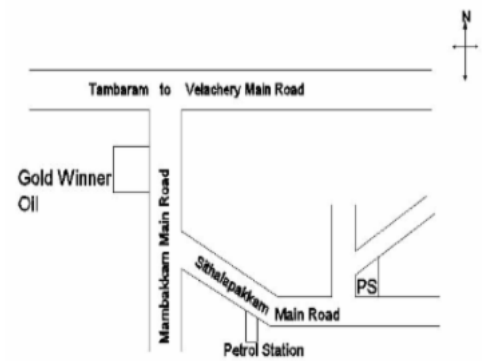

Key MAP View