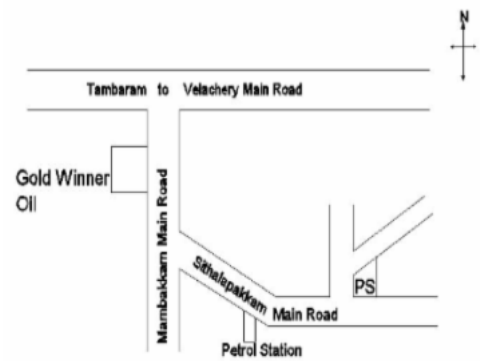

Google Map View

Polling Station Building Front View

Polling Station Front View

Cad View

Key MAP View

சட்டமன்றத் தொகுதியின் எண் மற்றும் பெயர் : 27-சோழிங்கநல்லூர்
பிரிவு எண் மற்றும் பெயர் 1-தாம்பரம் (மா), சித்தாலபாக்கம், வார்டு 1 அண்ணா தெரு