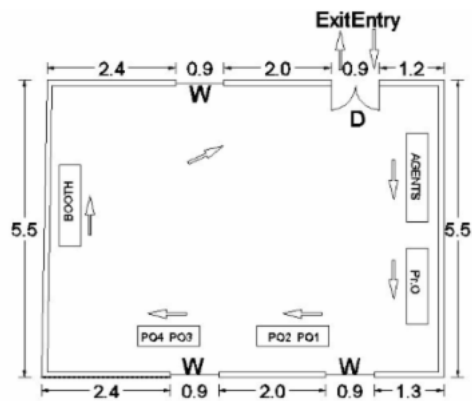

Google Map View

Polling Station Building Front View

Polling Station Front View

Cad View

Key MAP View

சட்டமன்றத் தொகுதியின் எண் மற்றும் பெயர் : 27-சோழிங்கநல்லூர்
பிரிவு எண் மற்றும் பெயர் 1-தாம்பரம் (மா), சித்தாலபாக்கம், வார்டு 1 அண்ணா தெரு