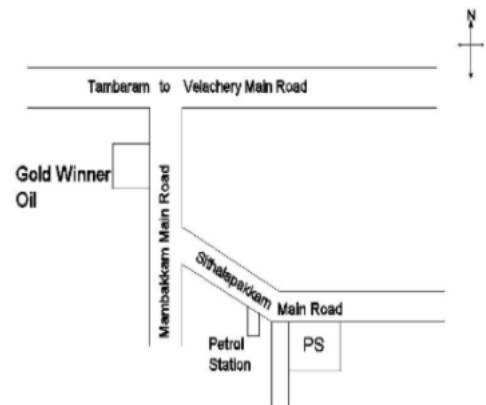

Google Map View

Polling Station Building Front View

Polling Station Front View

Cad View

Key MAP View

1 பெயர் : நடராஜன் தந்தையின் பெயர்: நாராயணா பெருமாள் வீட்டு எண் : 1 வயது : 67 பாலினம் : ஆண்	TAU5912910 Photo is available	2 பெயர் : சூடாமணி கணவர் பெயர்: நடராஜன் வீட்டு எண் : 1 வயது : 65 பாலினம் : பெண்	TAU5913082 Photo is available	3 பெயர் : கலா கணவர் பெயர்: ராஜேந்திரன் வீட்டு எண் : 1 வயது : 56 பாலினம் : பெண்	TAU0362913 Photo is available
4 பெயர் : பாது - தந்தையின் பெயர்: கண்ணன் - வீட்டு எண் : 1 வயது : 52 பாலினம் : ஆண்	TAU0275800 Photo is available	5 பெயர் : மஞ்சளா - கணவர் பெயர்: ஆசைத்தம்பி - வீட்டு எண் : 1 வயது : 50 பாலினம் : பெண்	TAU0275859 Photo is available	6 பெயர் : ராஜா தந்தையின் பெயர்: சீனுவாசன் வீட்டு எண் : 1 வயது : 48 பாலினம் : ஆண்	TAU0362889 Photo is available
7 பெயர் : முருகதாஸ் தந்தையின் பெயர்: சீனுவாசன் வீட்டு எண் : 1 வயது : 44 பாலினம் : ஆண்	TAU0362970 Photo is available	8 பெயர் : பி சிவகாம சுந்தரி கணவர் பெயர்: மா பிரபாகரன் வீட்டு எண் : 1 வயது : 43 பாலினம் : பெண்	TAU3760006 Photo is available	9 பெயர் : சுவோக்ச்சனா - கணவர் பெயர்: ராஜேஷ் - வீட்டு எண் : 1 வயது : 38 பாலினம் : பெண்	TAU0275909 Photo is available
10 பெயர் : கண்ணியம்மாள் கணவர் பெயர்: ராஜா வீட்டு எண் : 1 வயது : 38 பாலினம் : பெண்	TAU0362939 Photo is available	11 பெயர் : மஞ்சு - கணவர் பெயர்: நாராயணன் - வீட்டு எண் : 1 வயது : 37 பாலினம் : பெண்	TAU0275891 Photo is available	12 பெயர் : கார்த்திக்ராஜன் - தந்தையின் பெயர்: சின்னதுரை - வீட்டு எண் : 1 வயது : 36 பாலினம் : ஆண்	TAU3441599 Photo is available
13 பெயர் : ராதிகா கணவர் பெயர்: முருகதாஸ் வீட்டு எண் : 1 வயது : 35 பாலினம் : பெண்	TAU0362947 Photo is available	14 பெயர் : விக்னெஷ் வரதன் தந்தையின் பெயர்: நடராஜன் வீட்டு எண் : 1 வயது : 31 பாலினம் : ஆண்	TAU5913165 Photo is available	15 பெயர் : மரியாவில்சன் - கணவர் பெயர்: வில்சன் - வீட்டு எண் : 1-21V வயது : 51 பாலினம் : பெண்	TAU0445585 Photo is available
16 பெயர் : முனிஸ்வரி - கணவர் பெயர்: ராமகிருஷ்ணன் - வீட்டு எண் : 1-28 வயது : 37 பாலினம் : பெண்	TAU1102961 Photo is available	17 பெயர் : நித்யா - கணவர் பெயர்: சீனிவாசன் - வீட்டு எண் : 1-70 வயது : 38 பாலினம் : பெண்	TAU0445601 Photo is available	18 பெயர் : கௌரி கணவர் பெயர்: சரவணன் வீட்டு எண் : 1/70 வயது : 34 பாலினம் : பெண்	TAU6356653 Photo is available
19 பெயர் : குபேந்திரன் - தந்தையின் பெயர்: ஜெயராமன் - வீட்டு எண் : 1-83 வயது : 49 பாலினம் : ஆண்	TAU0275503 Photo is available	20 பெயர் : ஹேமலதா - கணவர் பெயர்: குபேந்திரன் - வீட்டு எண் : 1-83 வயது : 47 பாலினம் : பெண்	TAU0275495 Photo is available	21 பெயர் : சீனிவாசன் - தந்தையின் பெயர்: நாராயணசாமி - வீட்டு எண் : 1-87 வயது : 63 பாலினம் : ஆண்	TAU0275370 Photo is available
22 பெயர் : தனசேகர் - தந்தையின் பெயர்: சீனிவாசன் - வீட்டு எண் : 1-87 வயது : 36 பாலினம் : ஆண்	TAU0275388 Photo is available	23 பெயர் : வெங்கடேஷ் - தந்தையின் பெயர்: புண்ணியக்கோட்டி வீட்டு எண் : 1-88 வயது : 52 பாலினம் : ஆண்	TAU0275362 Photo is available	24 பெயர் : சதீஷ்குமார் ரா தந்தையின் பெயர்: ராஜேந்திரன் - வீட்டு எண் : 1-89 வயது : 50 பாலினம் : ஆண்	EZZ1442474 Photo is available
25 பெயர் : சகுந்தலா - கணவர் பெயர்: ஸ்ரீராமலு - வீட்டு எண் : 1-90B வயது : 65 பாலினம் : பெண்	TAU0275693 Photo is available	26 பெயர் : ஆசைத்தம்பி - தந்தையின் பெயர்: முருகேஷ் - வீட்டு எண் : 1-93 வயது : 63 பாலினம் : ஆண்	TAU0275560 Photo is available	27 பெயர் : ராஜேஷ் - தந்தையின் பெயர்: ரவிசுமார் - வீட்டு எண் : 1-96 வயது : 42 பாலினம் : ஆண்	TAU4214995 Photo is available
28 பெயர் : காயத்ரி - தந்தையின் பெயர்: பாபு - வீட்டு எண் : 1-96 வயது : 34 பாலினம் : பெண்	TAU1715077 Photo is available	29 பெயர் : சத்யா - தந்தையின் பெயர்: ரகுபதி - வீட்டு எண் : 1-96A வயது : 34 பாலினம் : பெண்	TAU1103571 Photo is available	30 பெயர் : பாஸ்கரன் - தந்தையின் பெயர்: பலராமன் - வீட்டு எண் : 1-98 வயது : 42 பாலினம் : ஆண்	TAU2388700 Photo is available