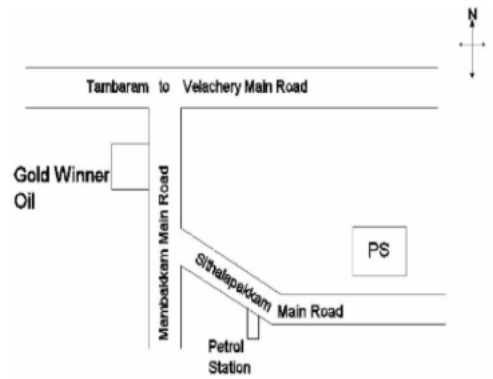

Key MAP View