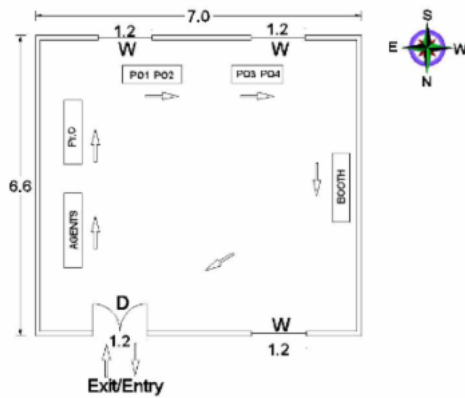

Google Map View

Polling Station Building Front View

Polling Station Front View

Cad View

Key MAP View

சட்டமன்றத் தொகுதியின் எண் மற்றும் பெயர் : 27-சோழிங்கநல்லூர்
பிரிவு எண் மற்றும் பெயர் 1-தாம்பரம் (மா), சித்தாலபாக்கம், வார்டு 2 மாம்பாக்கம் மெயின் ரோடு