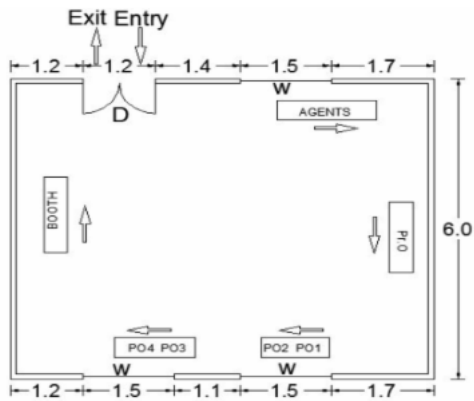

Nazri Naksha

Google Map View

Polling Station Building Front View

Polling Station Front View

Cad View

Key MAP View

1 பெயர் : பவித்ரா - தந்தையின் பெயர்: சங்கர் - வீட்டு எண் : 1 வயது : 31 பாலினம் : பெண் Photo is available	TAU2703106	2 பெயர் : அஸ்வினி கணவர் பெயர்: வெற்றி செல்வம் வீட்டு எண் : 1/192 வயது : 31 பாலினம் : பெண் Photo is available	TAU5922364	3 பெயர் : கீதா ஆதி தந்தையின் பெயர்: நாராயணன் வீட்டு எண் : 1/308 வயது : 31 பாலினம் : பெண் Photo is available	TAU5928247
4 பெயர் : குமார் - தந்தையின் பெயர்: சுப்பிரமணி - வீட்டு எண் : 1-331 வயது : 50 பாலினம் : ஆண் Photo is available	TAU3206042	5 பெயர் : ரோகினி தந்தையின் பெயர்: பிரபாகரன் வீட்டு எண் : 1/361 வயது : 28 பாலினம் : பெண் Photo is available	TAU5927918	6 பெயர் : தேவி பிரியா தந்தையின் பெயர்: ராமர் வீட்டு எண் : 1/394 வயது : 24 பாலினம் : பெண் Photo is available	TAU5925870
7 பெயர் : சண்முகம் - தந்தையின் பெயர்: கண்ணுசாமி - வீட்டு எண் : 2-138 வயது : 56 பாலினம் : ஆண் Photo is available	TAU4216495	8 பெயர் : சோலை தந்தையின் பெயர்: முத்துசாமி வீட்டு எண் : 2-297B வயது : 56 பாலினம் : ஆண் Photo is available	TAU0363101	9 பெயர் : சாந்தி கணவர் பெயர்: சோலை வீட்டு எண் : 2-297B வயது : 53 பாலினம் : பெண் Photo is available	TAU0363119
10 பெயர் : சத்தியநாராயணன் - தந்தையின் பெயர்: நடராஜன் - வீட்டு எண் : 2-420 வயது : 53 பாலினம் : ஆண் Photo is available	TAU2392066	11 பெயர் : காஞ்சனா - கணவர் பெயர்: சத்தியநாராயணன் - வீட்டு எண் : 2-420 வயது : 47 பாலினம் : பெண் Photo is available	TAU2392074	12 பெயர் : ஜெயந்தி - கணவர் பெயர்: பார்த்தசாரதி - வீட்டு எண் : 2-435 வயது : 35 பாலினம் : பெண் Photo is available	TAU3207073
13 பெயர் : குருசாமி - தந்தையின் பெயர்: கருப்புசாமி - வீட்டு எண் : 3 வயது : 48 பாலினம் : ஆண் Photo is available	TAU4509071	14 பெயர் : காந்திமதி - கணவர் பெயர்: விஸ்வநாதன் - வீட்டு எண் : 3 வயது : 43 பாலினம் : பெண் Photo is available	TAU4509337	15 பெயர் : விஸ்வநாதன் - தந்தையின் பெயர்: கோபால் - வீட்டு எண் : 3 வயது : 43 பாலினம் : ஆண் Photo is available	TAU4509329
16 பெயர் : காளிஸ்வரி - கணவர் பெயர்: குருசாமி - வீட்டு எண் : 3 வயது : 43 பாலினம் : பெண் Photo is available	TAU4509063	17 பெயர் : சுரேஷ் - தந்தையின் பெயர்: கிருஷ்ணமூர்த்தி - வீட்டு எண் : 3 வயது : 40 பாலினம் : ஆண் Photo is available	TAU4509170	18 பெயர் : கோமதி - கணவர் பெயர்: ஜெயசீலன் - வீட்டு எண் : 3 வயது : 40 பாலினம் : பெண் Photo is available	TAU4814984
19 பெயர் : ஷீலா - கணவர் பெயர்: சுரேஷ் - வீட்டு எண் : 3 வயது : 38 பாலினம் : பெண் Photo is available	TAU4509162	20 பெயர் : ரா செல்வி கணவர் பெயர்: ச ராஜ் வீட்டு எண் : 3/167 பது 4/226 வயது : 41 பாலினம் : பெண் Photo is available	TAU6807655	21 பெயர் : தயாளன் - தந்தையின் பெயர்: முருகேசன் - வீட்டு எண் : 3-631 வயது : 67 பாலினம் : பெண் Photo is available	TAU4623393
22 பெயர் : பெருமாள் - தந்தையின் பெயர்: முருகேசன் - வீட்டு எண் : 3-631 வயது : 56 பாலினம் : பெண் Photo is available	TAU4623435	23 பெயர் : சுசிலா - கணவர் பெயர்: தயாளன் - வீட்டு எண் : 3-631 வயது : 52 பாலினம் : பெண் Photo is available	TAU4623427	24 பெயர் : ஆறுமுகம் - தந்தையின் பெயர்: வடிவேல் - வீட்டு எண் : 3-718 வயது : 67 பாலினம் : ஆண் Photo is available	TAU2703239
25 பெயர் : சரோஜா - கணவர் பெயர்: ஆறுமுகம் - வீட்டு எண் : 3-718 வயது : 47 பாலினம் : பெண் Photo is available	TAU2703221	26 பெயர் : ஜெயகணேஷ் - தந்தையின் பெயர்: மணி - வீட்டு எண் : 3-718 வயது : 43 பாலினம் : ஆண் Photo is available	TAU2702918	27 பெயர் : செல்வராணி கணவர் பெயர்: ஜெயகணேஷ் வீட்டு எண் : 3/718 வயது : 30 பாலினம் : பெண் Photo is available	TAU6686042
28 பெயர் : சுமதி - கணவர் பெயர்: ரவி - வீட்டு எண் : 3-721 வயது : 39 பாலினம் : பெண் Photo is available	TAU3206166	29 பெயர் : முருகேசன் - தந்தையின் பெயர்: அண்ணாமலை - வீட்டு எண் : 3-725A வயது : 58 பாலினம் : ஆண் Photo is available	TAU3761764	30 பெயர் : கல்பனா - கணவர் பெயர்: முருகேசன் - வீட்டு எண் : 3-725A வயது : 48 பாலினம் : பெண் Photo is available	TAU3761772