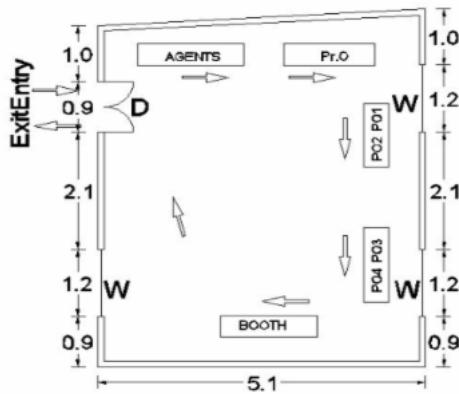

Google Map View

Polling Station Building Front View

Polling Station Front View

Cad View

Key MAP View

1 பெயர் : குமார் - தந்தையின் பெயர்: இராஜதுரை - வீட்டு எண் : 2-109B வயது : 53 பாலினம் : ஆண்	TAU2398295 Photo is available	2 பெயர் : அன்னபூர்ணா - கணவர் பெயர்: செல்வரங்கன் - வீட்டு எண் : 2-1069 வயது : 78 பாலினம் : பெண்	TAU1883479 Photo is available	3 பெயர் : பவன்குமார் - தந்தையின் பெயர்: செல்வரங்கம் - வீட்டு எண் : 2-1096 வயது : 56 பாலினம் : ஆண்	TAU1718741 Photo is available
4 பெயர் : சூதா - கணவர் பெயர்: குமார் - வீட்டு எண் : 2-1098 வயது : 47 பாலினம் : பெண்	TAU2398303 Photo is available	5 பெயர் : மானஸா தந்தையின் பெயர்: குமார் வீட்டு எண் : 2/1098 வயது : 26 பாலினம் : பெண்	TAU5223912 Photo is available	# 6 பெயர் : குணசேகர் பெ தந்தையின் பெயர்: பெரியண்ணன் - வீட்டு எண் : 2-1101 வயது : 51 பாலினம் : ஆண்	TAU2398279 Photo is available
# 7 பெயர் : சசிகலா ரா கணவர் பெயர்: குணசேகர் - வீட்டு எண் : 2-1101 வயது : 44 பாலினம் : பெண்	TAU2398261 Photo is available	# 8 பெயர் : குமார் - தந்தையின் பெயர்: ராமசாமி - வீட்டு எண் : 5 வயது : 62 பாலினம் : ஆண்	TAU4623765 Photo is available	9 பெயர் : ஷர்மிளா - கணவர் பெயர்: ஷங்கர் - வீட்டு எண் : 5 வயது : 30 பாலினம் : பெண்	TAU4512828 Photo is available
10 பெயர் : நடராஜன் தந்தையின் பெயர்: சுந்தரம் - வீட்டு எண் : 5/22 வயது : 46 பாலினம் : ஆண்	TAU4819041 Photo is available	11 பெயர் : லக்ஷ்மி கணவர் பெயர்: நடராஜன் வீட்டு எண் : 5-22 மனை எண் 15 வயது : 37 பாலினம் : பெண்	TAU5784897 Photo is available	12 பெயர் : நிகிதாஷ்ரி சி தந்தையின் பெயர்: பவன்குமார் வீட்டு எண் : 5/25, மனை 17 வயது : 22 பாலினம் : பெண்	TAU6841506 Photo is available
13 பெயர் : எடுகொண்டலு - தந்தையின் பெயர்: வெங்கடேஷ்வரலு - வீட்டு எண் : 15 வயது : 66 பாலினம் : ஆண்	TAU4819520 Photo is available	14 பெயர் : குமரேசன் - தந்தையின் பெயர்: கோவிந்தராசன் - வீட்டு எண் : 18 வயது : 50 பாலினம் : ஆண்	TAU1140144 Photo is available	15 பெயர் : தெரஸ் ரெஜிலஸ் - கணவர் பெயர்: ஆரோக்ய சாமி - வீட்டு எண் : 18 வயது : 44 பாலினம் : பெண்	TAU2732741 Photo is available
16 பெயர் : சங்கீதா - கணவர் பெயர்: குமரேசன் - வீட்டு எண் : 18 வயது : 43 பாலினம் : பெண்	TAU1131937 Photo is available	17 பெயர் : தீன்முகத்து காதர் பாட்சா - தந்தையின் பெயர்: முகமது யாசூப் - வீட்டு எண் : 19A வயது : 48 பாலினம் : ஆண்	TAU2398311 Photo is available	18 பெயர் : மனோஜ்குமார் தந்தையின் பெயர்: சந்திரசேகரன் வீட்டு எண் : 108 வயது : 38 பாலினம் : ஆண்	TAU5227889 Photo is available
19 பெயர் : மெகர்நிஷா - கணவர் பெயர்: பாபு - வீட்டு எண் : 720A வயது : 54 பாலினம் : பெண்	TAU2398287 Photo is available	20 பெயர் : திலகவதி - கணவர் பெயர்: ரமேஷ் - வீட்டு எண் : எண் 5/22,மனை எண் 15 வயது : 40 பாலினம் : பெண்	XKR0082800 Photo is available	21 பெயர் : சதீஷ் குமார் சே தந்தையின் பெயர்: சேணியப்ப பிள்ளை வீட்டு எண் : எண். 5/29, 2வது தெரு வயது : 38 பாலினம் : ஆண்	TAU7075666 Photo is available
22 பெயர் : சனோபர் கணவர் பெயர்: முகமது ஜாகீர் வீட்டு எண் : எண் 24,க எண் 720 எ வயது : 30 பாலினம் : பெண்	TAU5668710 Photo is available	23 பெயர் : கவிதா - கணவர் பெயர்: சுவாமி நாதன் - வீட்டு எண் : மனை 16,அடுக்கு வீடு எஃப்1,டி.எண் 5/ வயது : 47 பாலினம் : பெண்	XCX0996553 Photo is available	24 பெயர் : அனிதா - கணவர் பெயர்: சக்திவேல் - வீட்டு எண் : Plot18 வயது : 46 பாலினம் : பெண்	TAU3212800 Photo is available
25 பெயர் : சுவாமி நாதன் - தந்தையின் பெயர்: திருஞானசம்பந்தம் - வீட்டு எண் : மனை எண் 16,அடுக்கு வீடு எஃப்1,5/624 வயது : 54 பாலினம் : ஆண்	XCX0996546 Photo is available	26 பெயர் : கீர்த்தனா தந்தையின் பெயர்: ஸ்வாமி நாதன் வீட்டு எண் : மனை எண் 16,அடுக்கு வீடு எஃப்1,5/624 வயது : 24 பாலினம் : பெண்	XCX3418217 Photo is available		