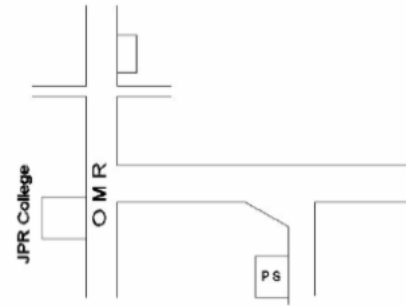

### 3. வாக்குச் சாவடியின் விவரங்கள்

<p><b>வாக்குச் சாவடியின் எண் மற்றும் பெயர் :</b></p> <p>660 - அரசினர் உயர்நிலைப் பள்ளி இணைப்பு கட்டிடம்,வடக்கு முகம் , 6ஆம் வகுப்பு எ பிரிவு,சித்தாலபாக்கம் ,செங்கல்பட்டு - 600126</p> <p><b>வாக்குச் சாவடியின் முகவரி :</b></p> <p>அரசினர் உயர்நிலைப் பள்ளி இணைப்பு கட்டிடம்,வடக்கு முகம் , 6ஆம் வகுப்பு எ பிரிவு,சித்தாலபாக்கம் ,செங்கல்பட்டு - 600126</p>	<p><b>வாக்குச் சாவடியின் வகைப்பாடு (ஆண்/பெண்/பொது)</b></p> <p><b>துணை வாக்குச் சாவடிகளின் எண்ணிக்கை :</b></p>	<p><b>பொது</b></p> <p style="font-size: 24px;">0</p>
--	---	--

Google Map View

Polling Station Building Front View

Polling Station Front View

Cad View

Key MAP View

சட்டமன்றத் தொகுதியின் எண் மற்றும் பெயர் : 27-சோழிங்கநல்லூர்  
பிரிவு எண் மற்றும் பெயர் 1-தாம்பரம் (மா), சித்தாலபாக்கம், வார்டு 3 செந்தமிழ் நகர்