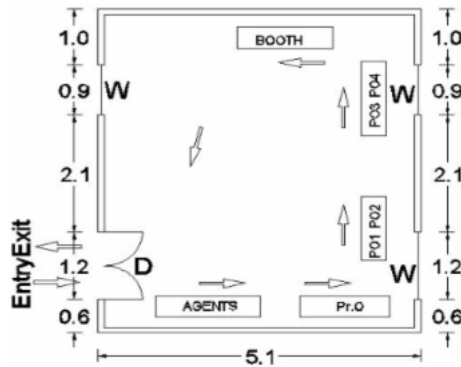

Google Map View

Polling Station Building Front View

Polling Station Front View

Cad View

Key MAP View

சட்டமன்றத் தொகுதியின் எண் மற்றும் பெயர் : 27-சோழிங்கநல்லூர்  
பிரிவு எண் மற்றும் பெயர் 1-தாம்பரம் (மா), சித்தாலபாக்கம், வார்டு 3 செந்தமிழ் நகர்