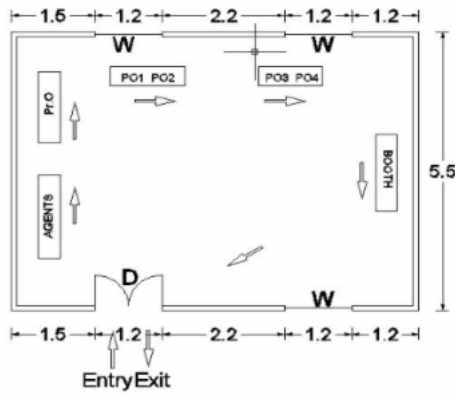

Google Map View

Polling Station Building Front View

Polling Station Front View

Cad View

Key MAP View

சட்டமன்றத் தொகுதியின் எண் மற்றும் பெயர் : 27-சோழிங்கநல்லூர் பிரிவு எண் மற்றும் பெயர் 1-தாம்பரம் (மா), சித்தாலபாக்கம், வார்டு 3 சி பி ஓ ஏ காலனி