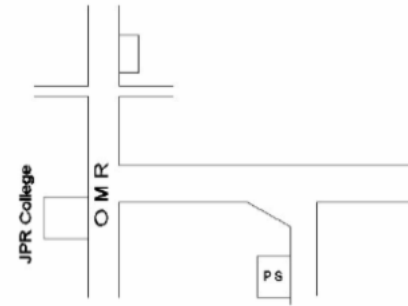

Google Map View

Polling Station Building Front View

Polling Station Front View

Cad View

Key MAP View

சட்டமன்றத் தொகுதியின் எண் மற்றும் பெயர் : 27-சோழிங்கநல்லூர் பிரிவு எண் மற்றும் பெயர் 1-தாம்பரம் (மா), சித்தாலபாக்கம், வார்டு 3 சி பி ஓ ஏ காலனி