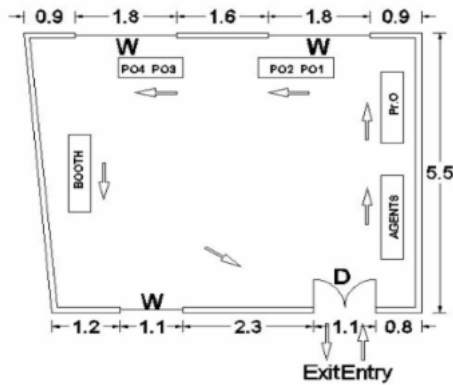

Google Map View

Polling Station Building Front View

Polling Station Front View

Cad View

Key MAP View

சட்டமன்றத் தொகுதியின் எண் மற்றும் பெயர் : 27-சோழிங்கநல்லூர்  
பிரிவு எண் மற்றும் பெயர் 1-தாம்பரம் (மா), சித்தாலபாக்கம், வார்டு 4 ராஜீவ்காந்தி தெரு