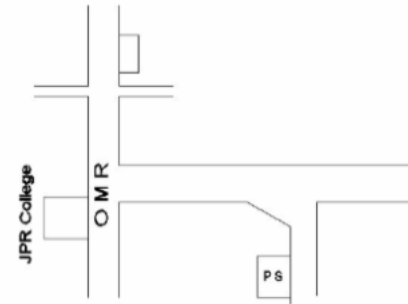

Google Map View

Polling Station Building Front View

Polling Station Front View

Cad View

Key MAP View

சட்டமன்றத் தொகுதியின் எண் மற்றும் பெயர் : 27-சோழிங்கநல்லூர்  
பிரிவு எண் மற்றும் பெயர் 1-தாம்பரம் (மா), சித்தாலபாக்கம், வார்டு 4 ராஜீவ்காந்தி தெரு