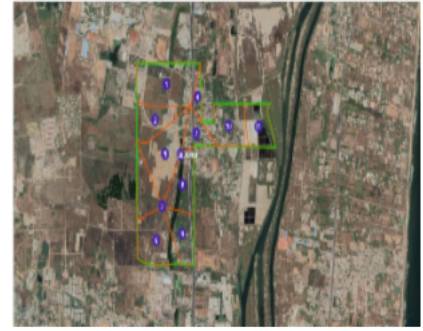

Google Map View

Polling Station Building Front View

Polling Station Front View

Cad View

Key MAP View

சட்டமன்றத் தொகுதியின் எண் மற்றும் பெயர் : 27-சோழிங்கநல்லூர்  
பிரிவு எண் மற்றும் பெயர் 1-தாம்பரம் (மா), சித்தாலபாக்கம், வார்டு 4 ராஜீவ்காந்தி தெரு