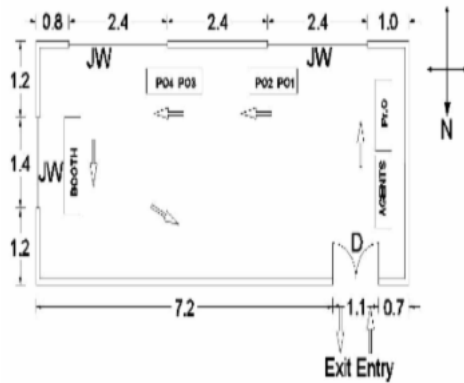

Nazri Naksha

Google Map View

Polling Station Building Front View

Polling Station Front View

Cad View

Key MAP View

1 பெயர் : குமார் கிருஷ்ணசாமி தந்தையின் பெயர்: கிருஷ்ணசாமி வீட்டு எண் : 1பி,பிரணவ பூமி அபார்ட்மெண்ட்ஸ் வயது : 61 பாலினம் : ஆண்	TAU6956411 Photo is available	2 பெயர் : ரமா குமார் கணவர் பெயர்: குமார் வீட்டு எண் : 1பி,பிரணவ பூமி அபார்ட்மெண்ட்ஸ் வயது : 53 பாலினம் : பெண்	TAU6956346 Photo is available	3 பெயர் : கல்கி பிரஷ்ரீதா என் பி தந்தையின் பெயர்: பிரநவமூர்த்தி வீட்டு எண் : 8/422 வயது : 20 பாலினம் : பெண்	TAU7104722 Photo is available
4 பெயர் : அருள்ராஜ் அ தந்தையின் பெயர்: அந்தோணிச்சாமி வீட்டு எண் : 8/733,தரைத்தளம் வயது : 39 பாலினம் : ஆண்	TAU0169631 Photo is available	5 பெயர் : சுதர்ஷன் - தந்தையின் பெயர்: காந்திராஜ் - வீட்டு எண் : 8/781ஏ,எண் 32,முல்லைநகர்,முதல் தெரு வயது : 28 பாலினம் : ஆண்	RJE1282433 Photo is available	6 பெயர் : தமிழரசி - தந்தையின் பெயர்: கண்ணன் - வீட்டு எண் : 71b வயது : 30 பாலினம் : பெண்	TAU4221883 Photo is available
7 பெயர் : தியாகராஜன் - தந்தையின் பெயர்: இராமசந்திரன் - வீட்டு எண் : 74 வயது : 43 பாலினம் : ஆண்	TAU4222170 Photo is available	8 பெயர் : சித்ரா - கணவர் பெயர்: தியாகராஜன் - வீட்டு எண் : 74 வயது : 40 பாலினம் : பெண்	TAU3766490 Photo is available	9 பெயர் : பிரதீப் குமார் - தந்தையின் பெயர்: முருகேசன் - வீட்டு எண் : 78 வயது : 47 பாலினம் : ஆண்	TAU4640413 Photo is available
10 பெயர் : நீலாவதி - கணவர் பெயர்: குப்புசாமி - வீட்டு எண் : 81 வயது : 89 பாலினம் : பெண்	TAU1884543 Photo is available	11 பெயர் : பாஸ்கர் - தந்தையின் பெயர்: குப்புசாமி - வீட்டு எண் : 81 வயது : 57 பாலினம் : ஆண்	TAU1884535 Photo is available	12 பெயர் : வீனா - கணவர் பெயர்: பாஸ்கர் - வீட்டு எண் : 81 வயது : 38 பாலினம் : பெண்	TAU1884501 Photo is available
13 பெயர் : இராஜபிரியா சாரா ஜெபராணி - கணவர் பெயர்: நியூட்டன் ஞானராஜ் - வீட்டு எண் : 81A வயது : 48 பாலினம் : பெண்	TAU4222816 Photo is available	14 பெயர் : இராமானுஜம் - தந்தையின் பெயர்: ஸ்ரீனிவாசன் - வீட்டு எண் : 87 வயது : 66 பாலினம் : ஆண்	TAU4821476 Photo is available	15 பெயர் : கஜேந்திரன் தந்தையின் பெயர்: ஜெகநாதன் வீட்டு எண் : 87 வயது : 62 பாலினம் : ஆண்	TAU6413751 Photo is available
16 பெயர் : சாந்தி - தந்தையின் பெயர்: ராமானுஜம் - வீட்டு எண் : 87 வயது : 60 பாலினம் : பெண்	TAU4821492 Photo is available	17 பெயர் : பிரசன்னா வெங்கடேஷ் - தந்தையின் பெயர்: ராமானுஜம் - வீட்டு எண் : 87 வயது : 38 பாலினம் : ஆண்	TAU4821500 Photo is available	18 பெயர் : கிஷோர் தந்தையின் பெயர்: கஜேந்திரன் வீட்டு எண் : 87 வயது : 30 பாலினம் : ஆண்	TAU6413876 Photo is available
19 பெயர் : ரிதீஷ் தந்தையின் பெயர்: கஜேந்திரன் வீட்டு எண் : 87 வயது : 22 பாலினம் : ஆண்	TAU6413660 Photo is available	20 பெயர் : பிரமோவதி தந்தையின் பெயர்: தேவதாஸ் வீட்டு எண் : 89/ஏஃப3 வயது : 68 பாலினம் : பெண்	TAU6338727 Photo is available	21 பெயர் : சந்தோஷ் தந்தையின் பெயர்: வெங்கடேசன் வீட்டு எண் : 91 வயது : 20 பாலினம் : ஆண்	TAU6629927 Photo is available
22 பெயர் : செல்வ குமார் - தந்தையின் பெயர்: ஸ்டாலின் - வீட்டு எண் : 94 வயது : 47 பாலினம் : ஆண்	TAU4640561 Photo is available	23 பெயர் : நந்தகுமார் - தந்தையின் பெயர்: கணபதி - வீட்டு எண் : 94 வயது : 45 பாலினம் : ஆண்	TAU3765708 Photo is available	24 பெயர் : சத்யா - கணவர் பெயர்: நந்தகுமார் - வீட்டு எண் : 94 வயது : 34 பாலினம் : பெண்	TAU3765880 Photo is available
25 பெயர் : சரண்யா தந்தையின் பெயர்: சிவசங்கர் - வீட்டு எண் : 94 பிள்ளையார் கோயில் தெரு வயது : 37 பாலினம் : பெண்	ZUQ0813675 Photo is available	26 பெயர் : ஆனந்தன் தந்தையின் பெயர்: ராமசந்திரன் வீட்டு எண் : 102 வயது : 43 பாலினம் : ஆண்	TAU5779962 Photo is available	27 பெயர் : சந்தியா தந்தையின் பெயர்: ஆனந்தன் வீட்டு எண் : 102 வயது : 32 பாலினம் : பெண்	TAU5779848 Photo is available
28 பெயர் : சுரேஷ் குமார் - தந்தையின் பெயர்: காமராஜ் - வீட்டு எண் : 103 வயது : 59 பாலினம் : பெண்	TAU4623914 Photo is available	29 பெயர் : சபிராஜன் - தந்தையின் பெயர்: செளந்தரராஜன் - வீட்டு எண் : 105,டி4,அருள் தோட்டம், வயது : 37 பாலினம் : ஆண்	WRC0085944 Photo is available	30 பெயர் : ஏழுமலை இதரர் பெயர்: மலர் வீட்டு எண் : 109 வயது : 67 பாலினம் : ஆண்	TAU6407209 Photo is available