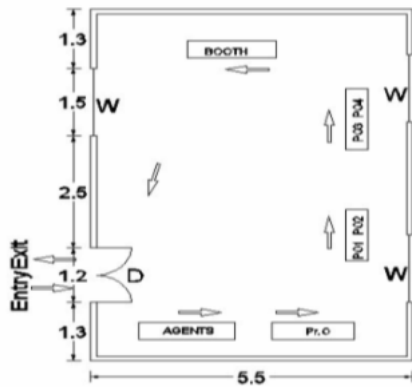

Google Map View

Polling Station Building Front View

Polling Station Front View

Cad View

Key MAP View

1 பெயர் : சுப்ரமணி ரா இதரர் பெயர்: மகேஸ்வரி வீட்டு எண் : 4/297 வயது : 49 பாலினம் : ஆண்	TAU6508402 Photo is available	2 பெயர் : தினேஷ் ச தந்தையின் பெயர்: சுப்ரமணி ரா வீட்டு எண் : 4/297 வயது : 23 பாலினம் : ஆண்	TAU6583843 Photo is available	3 பெயர் : மைதிலி ச தந்தையின் பெயர்: சுப்பிரமணி ரா வீட்டு எண் : 4/297 வயது : 21 பாலினம் : பெண்	TAU6579197 Photo is available
4 பெயர் : மணி - தந்தையின் பெயர்: தயாளன் - வீட்டு எண் : 4-1270 வயது : 70 பாலினம் : ஆண்	TAU5632948 Photo is available	5 பெயர் : பத்மா - கணவர் பெயர்: மணி - வீட்டு எண் : 4-1270 வயது : 60 பாலினம் : பெண்	TAU5632955 Photo is available	6 பெயர் : முரளி - தந்தையின் பெயர்: மணி - வீட்டு எண் : 4-1270 வயது : 41 பாலினம் : ஆண்	EZZ1430016 Photo is available
7 பெயர் : சசிகலா - கணவர் பெயர்: நாராயணசாமி - வீட்டு எண் : 4-1271 வயது : 52 பாலினம் : பெண்	TAU5632963 Photo is available	8 பெயர் : வெங்கடேசன் - தந்தையின் பெயர்: தயாளன் - வீட்டு எண் : 4-1272 வயது : 65 பாலினம் : ஆண்	TAU5632971 Photo is available	9 பெயர் : செல்வி - கணவர் பெயர்: வெங்கடேசன் - வீட்டு எண் : 4-1272 வயது : 60 பாலினம் : பெண்	TAU5632989 Photo is available
10 பெயர் : ராமச்சந்திரன் - தந்தையின் பெயர்: வெங்கடேசன் - வீட்டு எண் : 4-1272 வயது : 43 பாலினம் : ஆண்	EZZ1435452 Photo is available	11 பெயர் : சுகுமார் - தந்தையின் பெயர்: வெங்கடேசன் - வீட்டு எண் : 4-1272 வயது : 40 பாலினம் : ஆண்	EZZ1429695 Photo is available	12 பெயர் : அபூர்வம்மாள் - கணவர் பெயர்: ஏழுமலை - வீட்டு எண் : 4-1273 வயது : 60 பாலினம் : பெண்	EZZ8235293 Photo is available
13 பெயர் : ராஜ் - தந்தையின் பெயர்: ஏழுமலை - வீட்டு எண் : 4-1274 வயது : 48 பாலினம் : ஆண்	EZZ1427392 Photo is available	14 பெயர் : சற்குணம் - கணவர் பெயர்: ராஜ் - வீட்டு எண் : 4-1274 வயது : 44 பாலினம் : பெண்	EZZ1427723 Photo is available	15 பெயர் : ஆதி - கணவர் பெயர்: நாசுரான் - வீட்டு எண் : 4-1275 வயது : 58 பாலினம் : பெண்	TAU5633003 Photo is available
16 பெயர் : சசிசுமார் - தந்தையின் பெயர்: நாசுரான் - வீட்டு எண் : 4-1275 வயது : 41 பாலினம் : ஆண்	EZZ8027476 Photo is available	17 பெயர் : விஜயசுமார் - தந்தையின் பெயர்: நாசுரான் - வீட்டு எண் : 4-1275 வயது : 40 பாலினம் : ஆண்	EZZ1427020 Photo is available	18 பெயர் : ரமாவதி - தந்தையின் பெயர்: நாசுரான் - வீட்டு எண் : 4-1275 வயது : 39 பாலினம் : பெண்	EZZ1442888 Photo is available
19 பெயர் : லோகநாதன் - தந்தையின் பெயர்: மாரி - வீட்டு எண் : 4-1276 வயது : 65 பாலினம் : ஆண்	TAU5633011 Photo is available	20 பெயர் : ஜெயமணி - கணவர் பெயர்: லோகநாதன் - வீட்டு எண் : 4-1276 வயது : 58 பாலினம் : பெண்	TAU5633029 Photo is available	21 பெயர் : பரமேஸ்வரி - தந்தையின் பெயர்: லோகநாதன் - வீட்டு எண் : 4-1276 வயது : 34 பாலினம் : பெண்	TAU3766235 Photo is available
22 பெயர் : முத்துசுமார் - தந்தையின் பெயர்: லோகநாதன் - வீட்டு எண் : 4-1276 வயது : 32 பாலினம் : ஆண்	TAU3766201 Photo is available	23 பெயர் : காஞ்சனா - தந்தையின் பெயர்: லோகநாதன் - வீட்டு எண் : 4-1276 வயது : 31 பாலினம் : பெண்	TAU3766227 Photo is available	24 பெயர் : எஸ்தர்பாப்பா - கணவர் பெயர்: ஐசக்காண்டியன் - வீட்டு எண் : 4-1278 வயது : 51 பாலினம் : பெண்	EZZ1429927 Photo is available
25 பெயர் : பொன்னுரங்கம் - தந்தையின் பெயர்: தங்கவேல் - வீட்டு எண் : 4-1279 வயது : 70 பாலினம் : ஆண்	TAU5633052 Photo is available	26 பெயர் : விசாலாட்சி - கணவர் பெயர்: பொன்னுரங்கம் - வீட்டு எண் : 4-1279 வயது : 65 பாலினம் : பெண்	TAU5633060 Photo is available	27 பெயர் : பாஸ்கர் பொ தந்தையின் பெயர்: பொன்னுரங்கம் - வீட்டு எண் : 4-1279 வயது : 44 பாலினம் : ஆண்	EZZ1426287 Photo is available
28 பெயர் : சக்திவேல் - தந்தையின் பெயர்: பொன்னுரங்கம் - வீட்டு எண் : 4-1279 வயது : 40 பாலினம் : ஆண்	EZZ1428861 Photo is available	29 பெயர் : கோமதி - கணவர் பெயர்: மாரி - வீட்டு எண் : 4-1280 வயது : 60 பாலினம் : பெண்	EZZ1431162 Photo is available	30 பெயர் : ராஜேஷ்கண்ணா - தந்தையின் பெயர்: மாரி - வீட்டு எண் : 4-1280 வயது : 41 பாலினம் : ஆண்	EZZ1431832 Photo is available