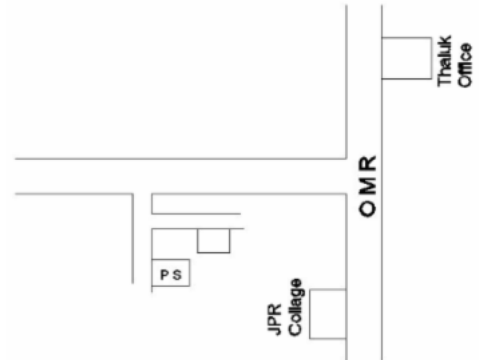

Google Map View

Polling Station Building Front View

Polling Station Front View

Cad View

Key MAP View

1 பெயர் : சுப்ரமணி ரா இதரர் பெயர்: மகேஸ்வரி வீட்டு எண் : 4/297 வயது : 49 பாலினம் : ஆண்	TAU6508402 Photo is available	2 பெயர் : தினேஷ் ச தந்தையின் பெயர்: சுப்ரமணி ரா வீட்டு எண் : 4/297 வயது : 23 பாலினம் : ஆண்	TAU6583843 Photo is available	3 பெயர் : மைதிலி ச தந்தையின் பெயர்: சுப்பிரமணி ரா வீட்டு எண் : 4/297 வயது : 21 பாலினம் : பெண்	TAU6579197 Photo is available
4 பெயர் : மணி - தந்தையின் பெயர்: தயாளன் - வீட்டு எண் : 4-1270 வயது : 70 பாலினம் : ஆண்	TAU5632948 Photo is available	5 பெயர் : பத்மா - கணவர் பெயர்: மணி - வீட்டு எண் : 4-1270 வயது : 60 பாலினம் : பெண்	TAU5632955 Photo is available	6 பெயர் : முரளி - தந்தையின் பெயர்: மணி - வீட்டு எண் : 4-1270 வயது : 41 பாலினம் : ஆண்	EZZ1430016 Photo is available
7 பெயர் : சசிகலா - கணவர் பெயர்: நாராயணசாமி - வீட்டு எண் : 4-1271 வயது : 52 பாலினம் : பெண்	TAU5632963 Photo is available	8 பெயர் : வெங்கடேசன் - தந்தையின் பெயர்: தயாளன் - வீட்டு எண் : 4-1272 வயது : 65 பாலினம் : ஆண்	TAU5632971 Photo is available	9 பெயர் : செல்வி - கணவர் பெயர்: வெங்கடேசன் - வீட்டு எண் : 4-1272 வயது : 60 பாலினம் : பெண்	TAU5632989 Photo is available
10 பெயர் : ராமச்சந்திரன் - தந்தையின் பெயர்: வெங்கடேசன் - வீட்டு எண் : 4-1272 வயது : 43 பாலினம் : ஆண்	EZZ1435452 Photo is available	11 பெயர் : சுகுமார் - தந்தையின் பெயர்: வெங்கடேசன் - வீட்டு எண் : 4-1272 வயது : 40 பாலினம் : ஆண்	EZZ1429695 Photo is available	12 பெயர் : அபூர்வம்மாள் - கணவர் பெயர்: ஏழுமலை - வீட்டு எண் : 4-1273 வயது : 60 பாலினம் : பெண்	EZZ8235293 Photo is available
13 பெயர் : ராஜ் - தந்தையின் பெயர்: ஏழுமலை - வீட்டு எண் : 4-1274 வயது : 48 பாலினம் : ஆண்	EZZ1427392 Photo is available	14 பெயர் : சற்குணம் - கணவர் பெயர்: ராஜ் - வீட்டு எண் : 4-1274 வயது : 44 பாலினம் : பெண்	EZZ1427723 Photo is available	15 பெயர் : ஆதி - கணவர் பெயர்: நாசுரான் - வீட்டு எண் : 4-1275 வயது : 58 பாலினம் : பெண்	TAU5633003 Photo is available
16 பெயர் : சசிசுமார் - தந்தையின் பெயர்: நாசுரான் - வீட்டு எண் : 4-1275 வயது : 41 பாலினம் : ஆண்	EZZ8027476 Photo is available	17 பெயர் : விஜயசுமார் - தந்தையின் பெயர்: நாசுரான் - வீட்டு எண் : 4-1275 வயது : 40 பாலினம் : ஆண்	EZZ1427020 Photo is available	18 பெயர் : ரமாவதி - தந்தையின் பெயர்: நாசுரான் - வீட்டு எண் : 4-1275 வயது : 39 பாலினம் : பெண்	EZZ1442888 Photo is available
19 பெயர் : லோகநாதன் - தந்தையின் பெயர்: மாரி - வீட்டு எண் : 4-1276 வயது : 65 பாலினம் : ஆண்	TAU5633011 Photo is available	20 பெயர் : ஜெயமணி - கணவர் பெயர்: லோகநாதன் - வீட்டு எண் : 4-1276 வயது : 58 பாலினம் : பெண்	TAU5633029 Photo is available	21 பெயர் : பரமேஸ்வரி - தந்தையின் பெயர்: லோகநாதன் - வீட்டு எண் : 4-1276 வயது : 34 பாலினம் : பெண்	TAU3766235 Photo is available
22 பெயர் : முத்துசுமார் - தந்தையின் பெயர்: லோகநாதன் - வீட்டு எண் : 4-1276 வயது : 32 பாலினம் : ஆண்	TAU3766201 Photo is available	23 பெயர் : காஞ்சனா - தந்தையின் பெயர்: லோகநாதன் - வீட்டு எண் : 4-1276 வயது : 31 பாலினம் : பெண்	TAU3766227 Photo is available	24 பெயர் : எஸ்தர்பாப்பா - கணவர் பெயர்: ஐசக்காண்டியன் - வீட்டு எண் : 4-1278 வயது : 51 பாலினம் : பெண்	EZZ1429927 Photo is available
25 பெயர் : பொன்னுரங்கம் - தந்தையின் பெயர்: தங்கவேல் - வீட்டு எண் : 4-1279 வயது : 70 பாலினம் : ஆண்	TAU5633052 Photo is available	26 பெயர் : விசாலாட்சி - கணவர் பெயர்: பொன்னுரங்கம் - வீட்டு எண் : 4-1279 வயது : 65 பாலினம் : பெண்	TAU5633060 Photo is available	27 பெயர் : பாஸ்கர் பொ தந்தையின் பெயர்: பொன்னுரங்கம் - வீட்டு எண் : 4-1279 வயது : 44 பாலினம் : ஆண்	EZZ1426287 Photo is available
28 பெயர் : சக்திவேல் - தந்தையின் பெயர்: பொன்னுரங்கம் - வீட்டு எண் : 4-1279 வயது : 40 பாலினம் : ஆண்	EZZ1428861 Photo is available	29 பெயர் : கோமதி - கணவர் பெயர்: மாரி - வீட்டு எண் : 4-1280 வயது : 60 பாலினம் : பெண்	EZZ1431162 Photo is available	30 பெயர் : ராஜேஷ்கண்ணா - தந்தையின் பெயர்: மாரி - வீட்டு எண் : 4-1280 வயது : 41 பாலினம் : ஆண்	EZZ1431832 Photo is available