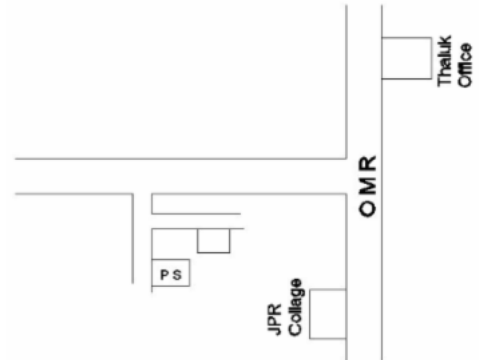

கையொப்பம்

Nazri Naksha

Google Map View

Polling Station Building Front View

Polling Station Front View

Cad View

Key MAP View

சட்டமன்றத் தொகுதியின் எண் மற்றும் பெயர் : 27-சோழிங்கநல்லூர்
பிரிவு எண் மற்றும் பெயர் 1-தாம்பரம் (மா), சித்தாலபாக்கம், வார்டு 4 அம்பேத்கார் தெரு