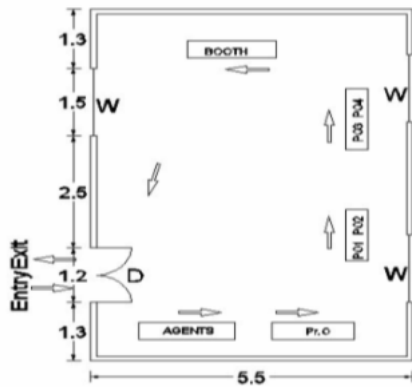

கையொப்பம்

Nazri Naksha

Google Map View

Polling Station Building Front View

Polling Station Front View

Cad View

Key MAP View

சட்டமன்றத் தொகுதியின் எண் மற்றும் பெயர் : 27-சோழிங்கநல்லூர்
பிரிவு எண் மற்றும் பெயர் 1-தாம்பரம் (மா), சித்தாலபாக்கம், வார்டு 4 அம்பேத்கார் தெரு