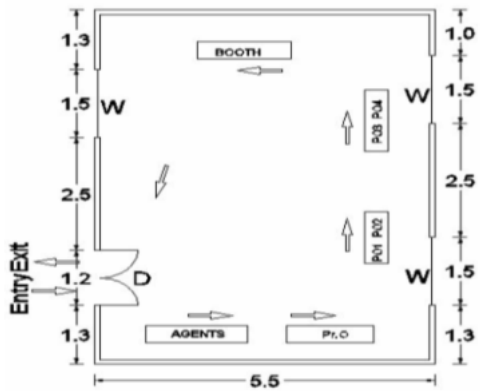

Google Map View

Polling Station Building Front View

Polling Station Front View

Cad View

Key MAP View

1 பெயர் : ஜோசப்குமார் - தந்தையின் பெயர்: மைக்கேல் - வீட்டு எண் : 1 வயது : 46 பாலினம் : ஆண்	TAU4223715 Photo is available	2 பெயர் : தனலெட்சுமி - தந்தையின் பெயர்: செங்கல்வராயன் - வீட்டு எண் : 2/496 மனை எண்11,12 வயது : 39 பாலினம் : பெண்	EZZ0114512 Photo is available	3 பெயர் : நடராஜன் - தந்தையின் பெயர்: மாணிக்கம் - வீட்டு எண் : 3 வயது : 58 பாலினம் : ஆண்	TAU3765047 Photo is available
4 பெயர் : ஷர்மிளா - தந்தையின் பெயர்: நடராஜன் - வீட்டு எண் : 3 வயது : 30 பாலினம் : பெண்	TAU3764982 Photo is available	5 பெயர் : அமுதா - கணவர் பெயர்: தியாகராஜன் - வீட்டு எண் : 3C வயது : 47 பாலினம் : பெண்	TAU4223632 Photo is available	S 6 பெயர் : முத்தையா தந்தையின் பெயர்: சடாச்சரம் - வீட்டு எண் : 4 வயது : 49 பாலினம் : ஆண்	TAU0285668 Photo is available
7 பெயர் : ஸீலா - கணவர் பெயர்: தரணி - வீட்டு எண் : 4-39A வயது : 50 பாலினம் : பெண்	TAU1143890 Photo is available	8 பெயர் : மனோஜ் தந்தையின் பெயர்: மகாராஜன் வீட்டு எண் : 4/71 வயது : 25 பாலினம் : ஆண்	TAU6372809 Photo is available	9 பெயர் : கருணாகரன் - தந்தையின் பெயர்: அழகு சுந்தரம் - வீட்டு எண் : 4-1133b வயது : 58 பாலினம் : ஆண்	TAU2402048 Photo is available
10 பெயர் : லதா - கணவர் பெயர்: கருணாகரன் - வீட்டு எண் : 4-1133b வயது : 53 பாலினம் : பெண்	TAU2402071 Photo is available	11 பெயர் : சாந்தா - கணவர் பெயர்: நாகப்பன் - வீட்டு எண் : 4-1137 வயது : 71 பாலினம் : பெண்	TAU0286245 Photo is available	12 பெயர் : சிவா - தந்தையின் பெயர்: நாகப்பன் - வீட்டு எண் : 4-1137 வயது : 48 பாலினம் : ஆண்	TAU0286252 Photo is available
13 பெயர் : பார்வதி - கணவர் பெயர்: வேலு - வீட்டு எண் : 4-1137B வயது : 70 பாலினம் : பெண்	EZZ1443381 Photo is available	14 பெயர் : மாலினி - கணவர் பெயர்: கர்த்திகேயன் - வீட்டு எண் : 4-1137B வயது : 45 பாலினம் : பெண்	EZZ1443399 Photo is available	15 பெயர் : சீதா - கணவர் பெயர்: சிவகுமார் - வீட்டு எண் : 4-1138A வயது : 45 பாலினம் : பெண்	TAU2711505 Photo is available
16 பெயர் : விஜயலக்ஷ்மி - கணவர் பெயர்: பரணிசுமார் - வீட்டு எண் : 4-1138B வயது : 48 பாலினம் : பெண்	FYL9976424 Photo is available	17 பெயர் : மனோகரன் - தந்தையின் பெயர்: தட்சிணாமூர்த்தி - வீட்டு எண் : 4-1138C வயது : 43 பாலினம் : ஆண்	FYL9976507 Photo is available	18 பெயர் : சாந்தா - கணவர் பெயர்: கிருஷ்ணமூர்த்தி - வீட்டு எண் : 4-1141 வயது : 70 பாலினம் : பெண்	EZZ1432103 Photo is available
19 பெயர் : விஜயப்பாபு - தந்தையின் பெயர்: கிருஷ்ணமூர்த்தி - வீட்டு எண் : 4-1141 வயது : 44 பாலினம் : ஆண்	FYL9976549 Photo is available	20 பெயர் : ஸ்வர்ணலதா - கணவர் பெயர்: சந்திரசேகர் - வீட்டு எண் : 4-1141A வயது : 70 பாலினம் : பெண்	FYL9976556 Photo is available	21 பெயர் : பாலாஜி - தந்தையின் பெயர்: சந்திரசேகர் - வீட்டு எண் : 4-1141A வயது : 43 பாலினம் : ஆண்	EZZ1443522 Photo is available
22 பெயர் : சரவணன் - தந்தையின் பெயர்: மணி - வீட்டு எண் : 4-1141B வயது : 48 பாலினம் : ஆண்	EZZ8027013 Photo is available	23 பெயர் : சுயம்புலிங்கம் - தந்தையின் பெயர்: வடுகநாதன் - வீட்டு எண் : 4-1141C வயது : 58 பாலினம் : ஆண்	EZZ1431915 Photo is available	24 பெயர் : ராஜேஸ்வரி - கணவர் பெயர்: சுயம்புலிங்கம் - வீட்டு எண் : 4-1141C வயது : 55 பாலினம் : பெண்	EZZ1432012 Photo is available
25 பெயர் : ராஜலக்ஷ்மி - கணவர் பெயர்: பழனி - வீட்டு எண் : 4-1142 வயது : 61 பாலினம் : பெண்	EZZ1432608 Photo is available	26 பெயர் : நரேந்தர் - தந்தையின் பெயர்: பழனி ஓ வீட்டு எண் : 4-1142 வயது : 39 பாலினம் : ஆண்	EZZ1432640 Photo is available	27 பெயர் : ராஜலக்ஷ்மி - கணவர் பெயர்: கோபாலகிருஷ்ணன் - வீட்டு எண் : 4-1145 வயது : 66 பாலினம் : பெண்	FYL9976663 Photo is available
28 பெயர் : சிவகுமார் - தந்தையின் பெயர்: கோபாலகிருஷ்ணன் - வீட்டு எண் : 4-1145 வயது : 44 பாலினம் : ஆண்	FYL9976812 Photo is available	29 பெயர் : சேகர் - தந்தையின் பெயர்: ரங்கசாமி - வீட்டு எண் : 4-1146A வயது : 67 பாலினம் : ஆண்	EZZ1443605 Photo is available	30 பெயர் : கஸ்தூரி - கணவர் பெயர்: சேகர் - வீட்டு எண் : 4-1146A வயது : 56 பாலினம் : பெண்	TAU2401537 Photo is available