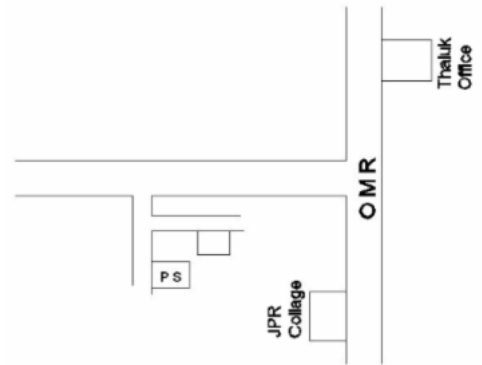

Google Map View

Polling Station Building Front View

Polling Station Front View

Cad View

Key MAP View

1 பெயர் : ஜோசப்குமார் - தந்தையின் பெயர்: மைக்கேல் - வீட்டு எண் : 1 வயது : 46 பாலினம் : ஆண்	TAU4223715 Photo is available	2 பெயர் : தனலெட்சுமி - தந்தையின் பெயர்: செங்கல்வராயன் - வீட்டு எண் : 2/496 மனை எண்11,12 வயது : 39 பாலினம் : பெண்	EZZ0114512 Photo is available	3 பெயர் : நடராஜன் - தந்தையின் பெயர்: மாணிக்கம் - வீட்டு எண் : 3 வயது : 58 பாலினம் : ஆண்	TAU3765047 Photo is available
4 பெயர் : ஷர்மிளா - தந்தையின் பெயர்: நடராஜன் - வீட்டு எண் : 3 வயது : 30 பாலினம் : பெண்	TAU3764982 Photo is available	5 பெயர் : அமுதா - கணவர் பெயர்: தியாகராஜன் - வீட்டு எண் : 3C வயது : 47 பாலினம் : பெண்	TAU4223632 Photo is available	S 6 பெயர் : முத்தையா தந்தையின் பெயர்: சடாச்சரம் - வீட்டு எண் : 4 வயது : 49 பாலினம் : ஆண்	TAU0285668 Photo is available
7 பெயர் : ஸீலா - கணவர் பெயர்: தரணி - வீட்டு எண் : 4-39A வயது : 50 பாலினம் : பெண்	TAU1143890 Photo is available	8 பெயர் : மனோஜ் தந்தையின் பெயர்: மகாராஜன் வீட்டு எண் : 4/71 வயது : 25 பாலினம் : ஆண்	TAU6372809 Photo is available	9 பெயர் : கருணாகரன் - தந்தையின் பெயர்: அழகு சுந்தரம் - வீட்டு எண் : 4-1133b வயது : 58 பாலினம் : ஆண்	TAU2402048 Photo is available
10 பெயர் : லதா - கணவர் பெயர்: கருணாகரன் - வீட்டு எண் : 4-1133b வயது : 53 பாலினம் : பெண்	TAU2402071 Photo is available	11 பெயர் : சாந்தா - கணவர் பெயர்: நாகப்பன் - வீட்டு எண் : 4-1137 வயது : 71 பாலினம் : பெண்	TAU0286245 Photo is available	12 பெயர் : சிவா - தந்தையின் பெயர்: நாகப்பன் - வீட்டு எண் : 4-1137 வயது : 48 பாலினம் : ஆண்	TAU0286252 Photo is available
13 பெயர் : பார்வதி - கணவர் பெயர்: வேலு - வீட்டு எண் : 4-1137B வயது : 70 பாலினம் : பெண்	EZZ1443381 Photo is available	14 பெயர் : மாலினி - கணவர் பெயர்: கர்த்திகேயன் - வீட்டு எண் : 4-1137B வயது : 45 பாலினம் : பெண்	EZZ1443399 Photo is available	15 பெயர் : சீதா - கணவர் பெயர்: சிவகுமார் - வீட்டு எண் : 4-1138A வயது : 45 பாலினம் : பெண்	TAU2711505 Photo is available
16 பெயர் : விஜயலக்ஷ்மி - கணவர் பெயர்: பரணிசுமார் - வீட்டு எண் : 4-1138B வயது : 48 பாலினம் : பெண்	FYL9976424 Photo is available	17 பெயர் : மனோகரன் - தந்தையின் பெயர்: தட்சிணாமூர்த்தி - வீட்டு எண் : 4-1138C வயது : 43 பாலினம் : ஆண்	FYL9976507 Photo is available	18 பெயர் : சாந்தா - கணவர் பெயர்: கிருஷ்ணமூர்த்தி - வீட்டு எண் : 4-1141 வயது : 70 பாலினம் : பெண்	EZZ1432103 Photo is available
19 பெயர் : விஜயப்பாபு - தந்தையின் பெயர்: கிருஷ்ணமூர்த்தி - வீட்டு எண் : 4-1141 வயது : 44 பாலினம் : ஆண்	FYL9976549 Photo is available	20 பெயர் : ஸ்வர்ணலதா - கணவர் பெயர்: சந்திரசேகர் - வீட்டு எண் : 4-1141A வயது : 70 பாலினம் : பெண்	FYL9976556 Photo is available	21 பெயர் : பாலாஜி - தந்தையின் பெயர்: சந்திரசேகர் - வீட்டு எண் : 4-1141A வயது : 43 பாலினம் : ஆண்	EZZ1443522 Photo is available
22 பெயர் : சரவணன் - தந்தையின் பெயர்: மணி - வீட்டு எண் : 4-1141B வயது : 48 பாலினம் : ஆண்	EZZ8027013 Photo is available	23 பெயர் : சுயம்புலிங்கம் - தந்தையின் பெயர்: வடுகநாதன் - வீட்டு எண் : 4-1141C வயது : 58 பாலினம் : ஆண்	EZZ1431915 Photo is available	24 பெயர் : ராஜேஸ்வரி - கணவர் பெயர்: சுயம்புலிங்கம் - வீட்டு எண் : 4-1141C வயது : 55 பாலினம் : பெண்	EZZ1432012 Photo is available
25 பெயர் : ராஜலக்ஷ்மி - கணவர் பெயர்: பழனி - வீட்டு எண் : 4-1142 வயது : 61 பாலினம் : பெண்	EZZ1432608 Photo is available	26 பெயர் : நரேந்தர் - தந்தையின் பெயர்: பழனி ஓ வீட்டு எண் : 4-1142 வயது : 39 பாலினம் : ஆண்	EZZ1432640 Photo is available	27 பெயர் : ராஜலக்ஷ்மி - கணவர் பெயர்: கோபாலகிருஷ்ணன் - வீட்டு எண் : 4-1145 வயது : 66 பாலினம் : பெண்	FYL9976663 Photo is available
28 பெயர் : சிவகுமார் - தந்தையின் பெயர்: கோபாலகிருஷ்ணன் - வீட்டு எண் : 4-1145 வயது : 44 பாலினம் : ஆண்	FYL9976812 Photo is available	29 பெயர் : சேகர் - தந்தையின் பெயர்: ரங்கசாமி - வீட்டு எண் : 4-1146A வயது : 67 பாலினம் : ஆண்	EZZ1443605 Photo is available	30 பெயர் : கஸ்தூரி - கணவர் பெயர்: சேகர் - வீட்டு எண் : 4-1146A வயது : 56 பாலினம் : பெண்	TAU2401537 Photo is available