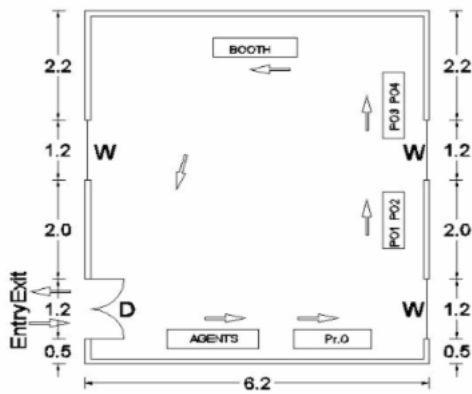

Google Map View

Polling Station Building Front View

Polling Station Front View

Cad View

Key MAP View

சட்டமன்றத் தொகுதியின் எண் மற்றும் பெயர் : 27-சோழிங்கநல்லூர்
பிரிவு எண் மற்றும் பெயர் 1-தாம்பரம் (மா), ஒட்டியம்பாக்கம்-அரசங்கலனி, வார்டு 1 காந்தி தெரு