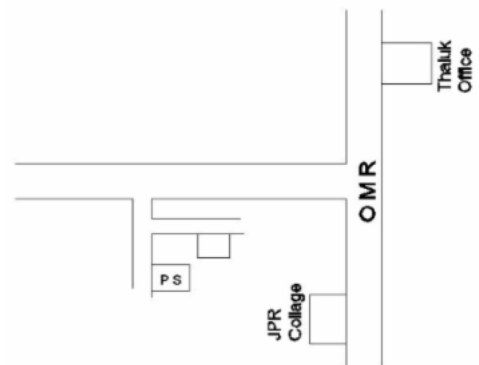

Google Map View

Polling Station Building Front View

Polling Station Front View

Cad View

Key MAP View

சட்டமன்றத் தொகுதியின் எண் மற்றும் பெயர் : 27-சோழிங்கநல்லூர்
பிரிவு எண் மற்றும் பெயர் 1-தாம்பரம் (மா), ஒட்டியம்பாக்கம்-அரசங்கலனி, வார்டு 1 காந்தி தெரு